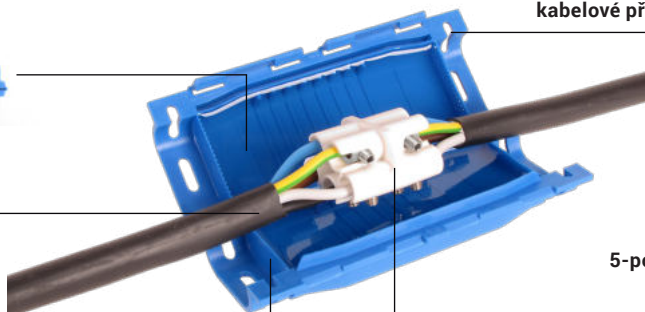

KABELOVÉ GELOVÉ SPOJKY

SHARK IP68 (do 1 m) - pro přímé spojení

eleman

Obj. číslo: **1005301**

Typ: **SHARK 525WS**

Kabelové gelové spojky SHARK IP68 (1m) - pro přímé spojení

0,6 - 1 kV

Obrázek	Obj. č.	Název	Typ svorky	Počet kabelů	Počet žil kabelu	Průřez vodičů	Bal./ks
	1005301	SHARK 525WS (SH0525WS)	Al Cu	2	3-5	6-25 mm ²	1

Krytí IP

Bezhalogenové

UV odolné

Teplotní a tvarová stálost

Předvyplněný gel v těle spojky

Otvor na těle spojky - slouží pro kabelové příchytky (ochrana proti vytržení kabelu)

5-žilový kabel

Zeslabená stěna pro vložení kabelu

5-pólová šroubová svorka

Rozměry:

[mm]

Technické parametry

- Jmen. napětí 0,6 - 1 kV
- Pro spojení přímé
- Svorka pro kabel 5x 6 - 25 mm²
- Svorka je vhodná pro Al i Cu vodiče
- Pro gumové kabely i pro kabely s PVC izolací
- Ochrana proti vytržení kabelu
- Zacsuknutím spojky gel vyteče podél kabelu a zaizoluje svorku
- Rozebíratelný spoj
- Gel je předvyplněn v těle spojky
- Ihned připraveno k použití (bez míchání)
- Bez data expirace
- Splňuje požadavky norem ČSN EN 60998-2-2 ed. 2 ČSN EN 60529