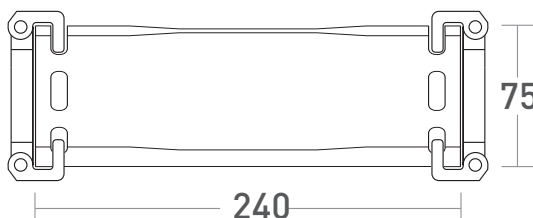

KABELOVÉ GELOVÉ SPOJKY

SHARK IP68 (do 1 m) - pro přímé spojení

eleman

Obj. číslo: **1005301**

Typ: **SHARK 525WS**

Kabelové gelové spojky SHARK IP68 (1m) - pro přímé spojení

0,6 - 1 kV

Obrázek	Obj. č.	Název	Typ svorky	Počet kabelů	Počet žil kabelu	Průřez vodičů	Bal./ks
	1005301	SHARK 525WS (SH0525WS)	Al Cu	2	3-5	6-25 mm ²	1

Krytí IP

Bezhalogenové

UV odolné

Teplotní a tvarová stálost

Předvyplněný gel v těle spojky

Otvor na těle spojky - slouží pro kabelové příchytky (ochrana proti vytržení kabelu)

5-žilový kabel

Zeslabená stěna pro vložení kabelu

5-pólová šroubová svorka

Rozměry:

[mm]

Technické parametry

- Jmen. napětí 0,6 - 1 kV
- Pro spojení přímé
- Svorka pro kabel 5x 6 - 25 mm²
- Svorka je vhodná pro Al i Cu vodiče
- Pro gumové kabely i pro kabely s PVC izolací
- Ochrana proti vytržení kabelu
- Zacsuknutím spojky gel vyteče podél kabelu a zaizoluje svorku
- Rozebíratelný spoj
- Gel je předvyplněn v těle spojky
- Ihned připraveno k použití (bez míchání)
- Bez data expirace
- Splňuje požadavky norem ČSN EN 60998-2-2 ed. 2 ČSN EN 60529