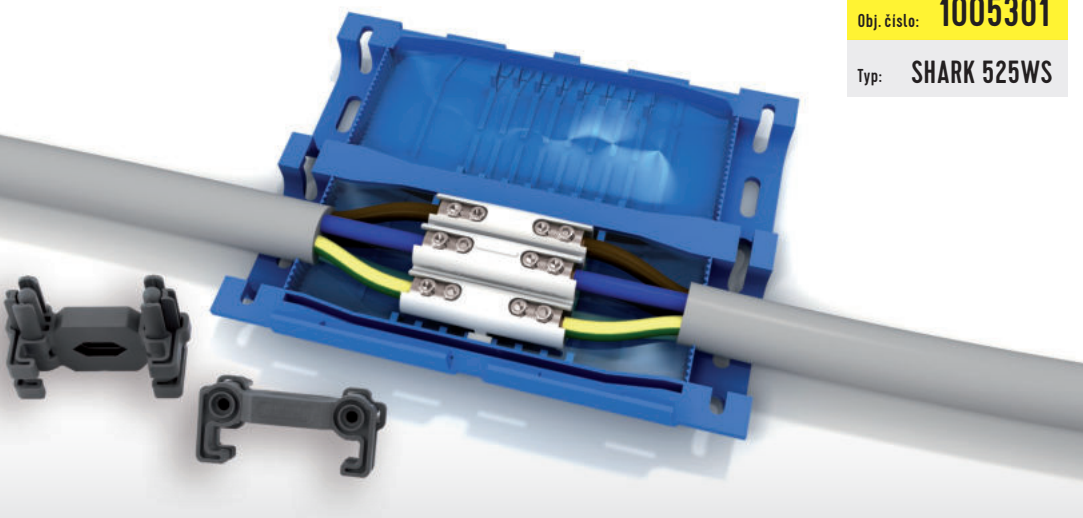

KABELOVÉ GELOVÉ SPOJKY

SHARK IP68 (do 1 m) - pro přímé spojení

eleman

Obj. číslo: **1005301**

Typ: **SHARK 525WS**

Kabelové gelové spojky SHARK IP68 (1m) - pro přímé spojení

0,6 - 1 kV

Obrázek	Obj. č.	Název	Typ svorky	Počet kabelů	Počet žil kabelu	Průřez vodičů	Bal./ks
	1005301	SHARK 525WS (SH0525WS)	Al Cu	2	3-5	6-25 mm ²	1

Krytí IP

Bezhalogenové

UV odolné

Teplotní a tvarová stálost

Předvyplněný gel v těle spojky

Otvor na těle spojky - slouží pro kabelové příchytky (ochrana proti vytržení kabelu)

5-žilový kabel

Zeslabená stěna pro vložení kabelu

5-pólová šroubová svorka

Rozměry:

[mm]

Technické parametry

- Jmen. napětí 0,6 - 1 kV
- Pro spojení přímé
- Svorka pro kabel 5x 6 - 25 mm²
- Svorka je vhodná pro Al i Cu vodiče
- Pro gumové kabely i pro kabely s PVC izolací
- Ochrana proti vytržení kabelu
- Zacsuknutím spojky gel vyteče podél kabelu a zaizoluje svorku
- Rozebíratelný spoj
- Gel je předvyplněn v těle spojky
- Ihned připraveno k použití (bez míchání)
- Bez data expirace
- Splňuje požadavky norem ČSN EN 60998-2-2 ed. 2 ČSN EN 60529