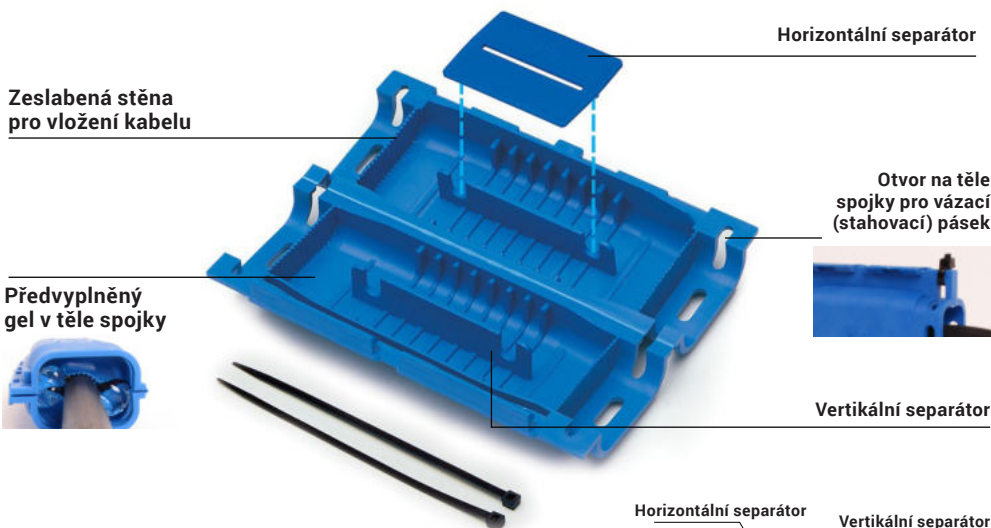

KABELOVÉ GELOVÉ SPOJKY

SHARK IP68 (do 1 m) - pro přímé spojení

eleman

Obj. číslo: **1000534**

Typ: **SHARK 416**

Kabelové gelové spojky SHARK IP68 (1m) - pro přímé spojení

0,6 - 1 kV

Obrázek	Obj. č.	Název	Typ svorky	Počet kabelů	Počet žil kabelu	Průřez vodičů	Bal./ks
	1000534	SHARK 416 (SH0416)	Bez svorky	2	3-4	4-16 mm ²	1

Krytí IP

Bezhalogenové

UV odolné

Teplotní a tvarová stálost

Rozměry:

velikost
4

Technické parametry

- Jmen. napětí 0,6 - 1 kV
- Pro spojení přímé
- Kabelová gelová spojka se separátorem (plastovou přepážkou), bez svorky
- Pro gumové kabely i pro kabely s PVC izolací
- Zacvaknutím spojky gel vyteče podél kabelu a zaizoluje svorku
- Rozebíratelný spoj
- Gel je předvyplněn v těle spojky
- Ihned připraveno k použití (bez míchání)
- Bez data expirace
- Splňuje požadavky norem ČSN EN 60998-2-2 ed. 2
ČSN EN 60529