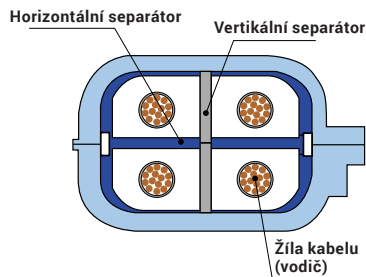

KABELOVÉ GELOVÉ SPOJKY

SHARK IP68 (do 1 m) - pro přímé spojení

eleman

Obj. číslo: **1000534**

Typ: **SHARK 416**

Kabelové gelové spojky SHARK IP68 (1m) - pro přímé spojení

0,6 - 1 kV

Obrázek	Obj. č.	Název	Typ svorky	Počet kabelů	Počet žil kabelu	Průřez vodičů	Bal./ks
	1000534	SHARK 416 (SH0416)	Bez svorky	2	3-4	4-16 mm ²	1

Krytí IP

Bezhalogenové

UV odolné

Teplotní a tvarová stálost

Rozměry:

velikost
4

Technické parametry

- Jmen. napětí 0,6 - 1 kV
- Pro spojení přímé
- Kabelová gelová spojka se separátorem (plastovou přepážkou), bez svorky
- Pro gumové kabely i pro kabely s PVC izolací
- Zacvaknutím spojky gel vyteče podél kabelu a zaizoluje svorku
- Rozebíratelný spoj
- Gel je předvyplněn v těle spojky
- Ihned připraveno k použití (bez míchání)
- Bez data expirace
- Splňuje požadavky norem ČSN EN 60998-2-2 ed. 2
ČSN EN 60529