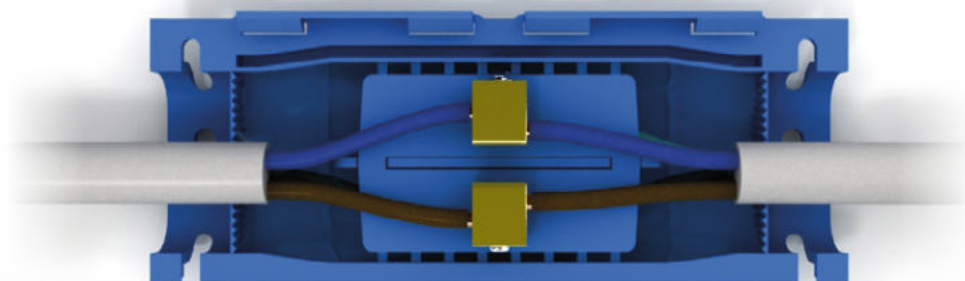

KABELOVÉ GELOVÉ SPOJKY

SHARK IP68 (do 1 m) - pro přímé spojení

eleman

Obj. číslo: **1000534**

Typ: **SHARK 416**

Kabelové gelové spojky SHARK IP68 (1m) - pro přímé spojení

0,6 - 1 kV

Obrázek	Obj. č.	Název	Typ svorky	Počet kabelů	Počet žil kabelu	Průřez vodičů	Bal./ks
	1000534	SHARK 416 (SH0416)	Bez svorky	2	3-4	4-16 mm ²	1

Krytí IP

Bezhalogenové

UV odolné

Teplotní a tvarová stálost

Rozměry:

velikost
4

Technické parametry

- Jmen. napětí 0,6 - 1 kV
- Pro spojení přímé
- Kabelová gelová spojka se separátorem (plastovou přepážkou), bez svorky
- Pro gumové kabely i pro kabely s PVC izolací
- Zacvaknutím spojky gel vyteče podél kabelu a zaizoluje svorku
- Rozebíratelný spoj
- Gel je předvyplněn v těle spojky
- Ihned připraveno k použití (bez míchání)
- Bez data expirace
- Splňuje požadavky norem ČSN EN 60998-2-2 ed. 2
ČSN EN 60529