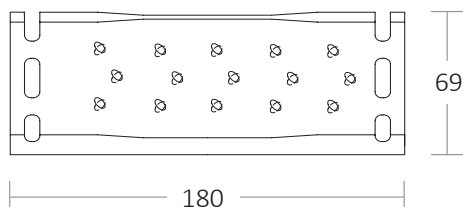

KABELOVÉ GELOVÉ SPOJKY

SHARK IP68 (do 1 m) - pro přímé spojení

eleman

Obj. číslo: **1000534**

Typ: **SHARK 416**

Kabelové gelové spojky SHARK IP68 (1m) - pro přímé spojení

0,6 - 1 kV

Obrázek	Obj. č.	Název	Typ svorky	Počet kabelů	Počet žil kabelu	Průřez vodičů	Bal./ks
	1000534	SHARK 416 (SH0416)	Bez svorky	2	3-4	4-16 mm ²	1

Krytí IP

Bezhalogenové

UV odolné

Teplotní a tvarová stálost

Rozměry:

velikost
4

Technické parametry

- Jmen. napětí 0,6 - 1 kV
- Pro spojení přímé
- Kabelová gelová spojka se separátorem (plastovou přepážkou), bez svorky
- Pro gumové kabely i pro kabely s PVC izolací
- Zacvaknutím spojky gel vyteče podél kabelu a zaizoluje svorku
- Rozebíratelný spoj
- Gel je předvyplněn v těle spojky
- Ihned připraveno k použití (bez míchání)
- Bez data expirace
- Splňuje požadavky norem ČSN EN 60998-2-2 ed. 2
ČSN EN 60529