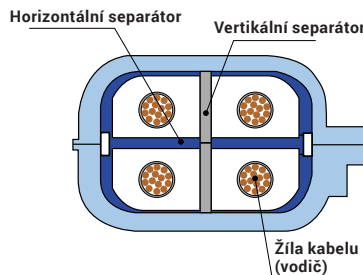

### Kabelové gelové spojky SHARK IP68 (1m) - pro přímé spojení

**0,6 - 1 kV**

Obrázek	Obj. č.	Název	Typ svorky	Počet kabelů	Počet žil kabelu	Průřez vodičů	Bal./ks
	1000532	SHARK 410 (SH0410)	Bez svorky	2	3-4	2,5 - 10 mm <sup>2</sup>	1

Krytí IP

Bezhalogenové

UV odolné

Teplotní a tvarová stálost

Rozměry:

### Technické parametry

- Jmen. napětí 0,6 - 1 kV
- Pro spojení přímé
- Kabelová gelová spojka se separátorem (plastovou přepážkou), bez svorky
- Pro gumové kabely i pro kabely s PVC izolací
- Zacvaknutím spojky gel vyteče podél kabelu a zaizoluje svorku
- Rozebíratelný spoj
- Gel je předvyplněn v těle spojky
- Ihned připraveno k použití (bez míchání)
- Bez data expirace
- Splňuje požadavky norem ČSN EN 60998-2-2 ed. 2  
ČSN EN 60529