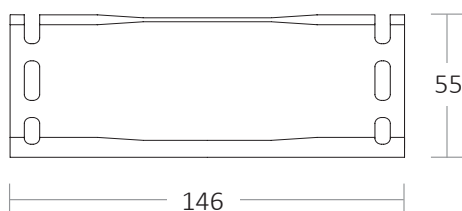

### Kabelové gelové spojky SHARK IP68 (1m) - pro přímé spojení

**0,6 - 1 kV**

Obrázek	Obj. č.	Název	Typ svorky	Počet kabelů	Počet žil kabelu	Průřez vodičů	Bal./ks
	1000532	SHARK 410 (SH0410)	Bez svorky	2	3-4	2,5 - 10 mm <sup>2</sup>	1

Krytí IP

Bezhalogenové

UV odolné

Teplotní a tvarová stálost

Rozměry:

### Technické parametry

- Jmen. napětí 0,6 - 1 kV
- Pro spojení přímé
- Kabelová gelová spojka se separátorem (plastovou přepážkou), bez svorky
- Pro gumové kabely i pro kabely s PVC izolací
- Zacvaknutím spojky gel vyteče podél kabelu a zaizoluje svorku
- Rozebíratelný spoj
- Gel je předvyplněn v těle spojky
- Ihned připraveno k použití (bez míchání)
- Bez data expirace
- Splňuje požadavky norem ČSN EN 60998-2-2 ed. 2  
ČSN EN 60529