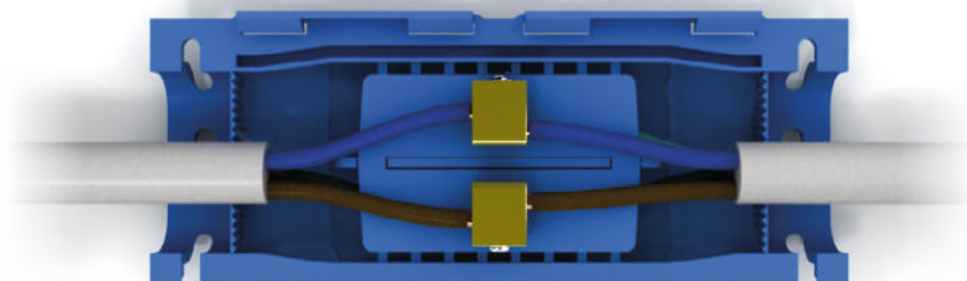

## SHARK IP68 (do 1 m) - pro přímé spojení

# eleman

Obj. číslo: **1000532**

Typ: **SHARK 410**

### Kabelové gelové spojky SHARK IP68 (1m) - pro přímé spojení

**0,6 - 1 kV**

Obrázek	Obj. č.	Název	Typ svorky	Počet kabelů	Počet žil kabelu	Průřez vodičů	Bal./ks
	1000532	SHARK 410 (SH0410)	Bez svorky	2	3-4	2,5 - 10 mm <sup>2</sup>	1

### Technické parametry

- Jmen. napětí 0,6 - 1 kV
- Pro spojení přímé
- Kabelová gelová spojka se separátorem (plastovou přepážkou), bez svorky
- Pro gumové kabely i pro kabely s PVC izolací
- Zacvaknutím spojky gel vyteče podél kabelu a zaizoluje svorku
- Rozebíratelný spoj
- Gel je předvyplněn v těle spojky
- Ihned připraveno k použití (bez míchání)
- Bez data expirace
- Splňuje požadavky norem ČSN EN 60998-2-2 ed. 2  
ČSN EN 60529