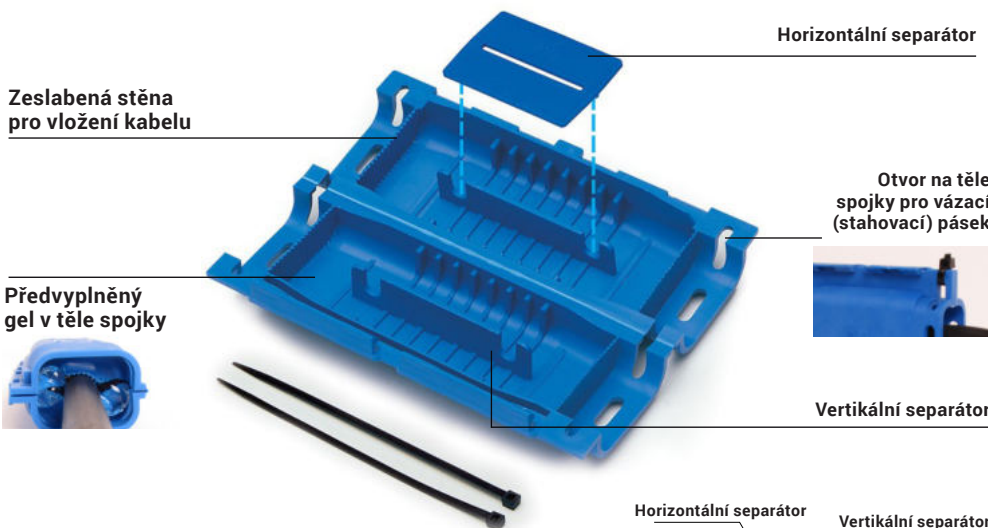

### Kabelové gelové spojky SHARK IP68 (1m) - pro přímé spojení

**0,6 - 1 kV**

Obrázek	Obj. č.	Název	Typ svorky	Počet kabelů	Počet žil kabelu	Průřez vodičů	Bal./ks
	1000532	SHARK 410 (SH0410)	Bez svorky	2	3-4	2,5 - 10 mm <sup>2</sup>	1

Krytí IP

Bezhalogenové

UV odolné

Teplotní a tvarová stálost

Rozměry:

### Technické parametry

- Jmen. napětí 0,6 - 1 kV
- Pro spojení přímé
- Kabelová gelová spojka se separátorem (plastovou přepážkou), bez svorky
- Pro gumové kabely i pro kabely s PVC izolací
- Zacvaknutím spojky gel vyteče podél kabelu a zaizoluje svorku
- Rozebíratelný spoj
- Gel je předvyplněn v těle spojky
- Ihned připraveno k použití (bez míchání)
- Bez data expirace
- Splňuje požadavky norem ČSN EN 60998-2-2 ed. 2  
ČSN EN 60529