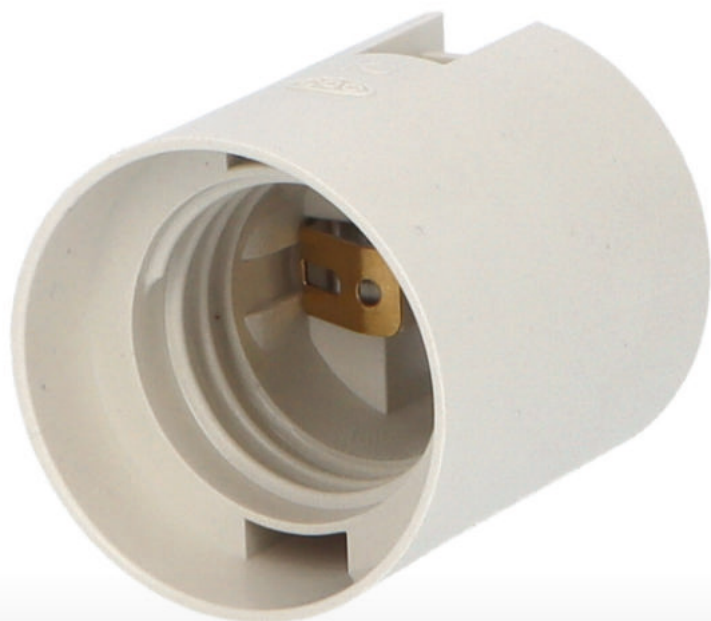

OBJÍMKA PLASTOVÁ E27

TYP: 80

eleman

Objímka plastová E27 - bílá

Plastová objímka na žárovku patice E27 je oblíbená pro svou jednoduchost a čistý design. Využijete ji především při povrchové montáži osvětlení na stěnu nebo strop. Patří mezi oblíbené komponenty k výrobě svítidel.

Materiálem pro povrchovou žárovkovou objímku E27 je termoplast. Tento materiál je lehčí než bakelit a má matný povrch. Vzhledem k tomu, že objímka E27 bude připojována přímo k elektrickému kabelu, měla by montáž provést odborně způsobilá osoba. Šrouby a hmoždinky pro montáž na stěnu nebo strop nejsou součástí balení.

Plastové objímky E27

- Pro průřezy vodiče 0,5 - 2,5 mm²
- Bezšroubové svorky
- Jmen. napětí 250 V
- Jmen. proud 4 A
- Materiál - termoplast
- Teplota 180 - 210 °C
- Délka odizolování vodiče 7 mm

Obrázek	Obj. č.	Typové označení	Pro průřezy vodiče	Barva	Provedení	EAN kód	Bal./ks
	1000291	E27/80	0,5 - 2,5 mm ²	bílá	hladká, bez čepičky	 8 594 160 490 235	72