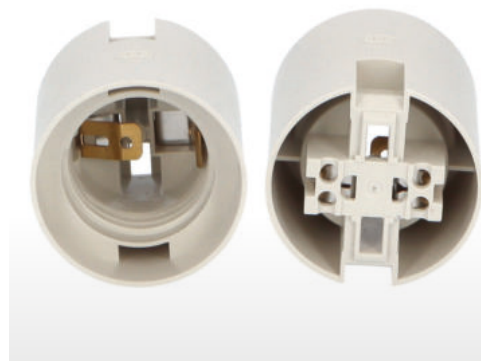

OBJÍMKA PLASTOVÁ E27

TYP: 80

eleman

Objímka plastová E27 - bílá

Plastová objímka na žárovku patice E27 je oblíbená pro svou jednoduchost a čistý design. Využijete ji především při povrchové montáži osvětlení na stěnu nebo strop. Patří mezi oblíbené komponenty k výrobě svítidel.

Materiálem pro povrchovou žárovkovou objímku E27 je termoplast. Tento materiál je lehčí než bakelit a má matný povrch. Vzhledem k tomu, že objímka E27 bude připojována přímo k elektrickému kabelu, měla by montáž provést odborně způsobilá osoba. Šrouby a hmoždinky pro montáž na stěnu nebo strop nejsou součástí balení.

Plastové objímky E27

- Pro průřezy vodiče 0,5 - 2,5 mm²
- Bezšroubové svorky
- Jmen. napětí 250 V
- Jmen. proud 4 A
- Materiál - termoplast
- Teplota 180 - 210 °C
- Délka odizolování vodiče 7 mm

Obrázek	Obj. č.	Typové označení	Pro průřezy vodiče	Barva	Provedení	EAN kód	Bal./ks
	1000291	E27/80	0,5 - 2,5 mm ²	bílá	hladká, bez čepičky	 8 594 160 490 235	72