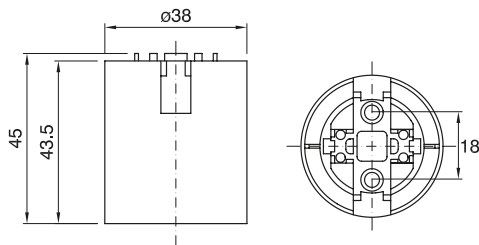

Rozměry

eleman

ELEMAN spol. s r.o.

Olomoucká 107, 796 01 Prostějov

tel.: +420 739 201 336

e-mail: info@eleman.cz