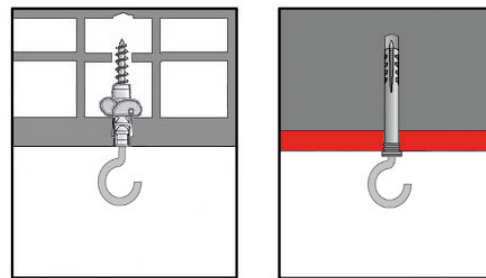

ZÁVĚSNÉ STROPNÍ HÁČKY - DH

eleman

Obj. číslo: **1000748**

Typ: **DH 3,8 x 80**

Závěsné stropní háčky - DH

Obrázek	Obj. č.	Typové označení	Průměr vrtu	Délka	Materiál	Bal./ks
	1000748	DH 3,8 x 80	3,8	80	Pozinkovaná ocel	100

Hodnoty jsou uvedeny v mm.

Stropní háčky - DH

- **Materiál**
pozinkovaná ocel
- **Výhody**
jednoduchá montáž
ohnivzdorná

Závěsné stropní háčky - DH

Stropní závěs se velmi dobře hodí pro stabilní upevnění předmětů do dřeva nebo zdiva. Používá se zejména pro zavěšení svítidel a lustrů. Díky postupnému závitu se dá bez použití nářadí nebo příslušenství zašroubovat do dřeva. Pro montáž do zdiva a podobných podkladů musíte použít hmoždinku odpovídající velikosti. Stropní háček je otevřený, takže umožňuje snadné zavěšení předmětů. Je vyrobený z pozinkované oceli a tím odolný vůči korozi.