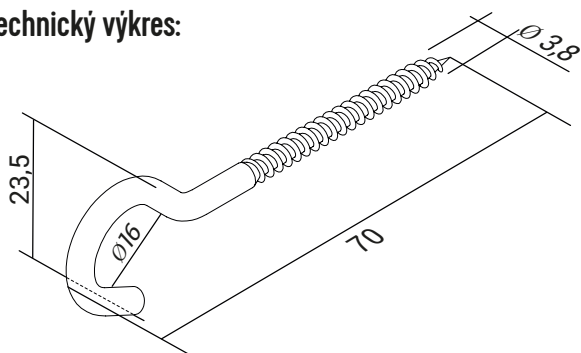

Technický výkres:

eleman

ELEMAN spol. s r.o.

Olomoucká 107, 796 01 Prostějov

tel.: +420 739 201 336

e-mail: info@eleman.cz