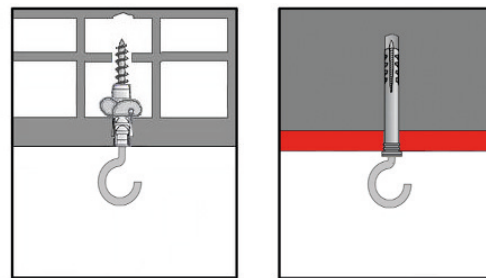

ZÁVĚSNÉ STROPNÍ HÁČKY - DH

eleman

Obj. číslo: **1000747**

Typ: **DH 3,8 x 70**

Závěsné stropní háčky - DH

Obrázek	Obj. č.	Typové označení	Průměr vřutu	Délka	Materiál	Bal./ks
	1000747	DH 3,8 x 70	3,8	70	Pozinkovaná ocel	100

Hodnoty jsou uvedeny v mm.

Stropní háčky - DH

- **Materiál**
pozinkovaná ocel
- **Výhody**
jednoduchá montáž
ohnivzdorná

Závěsné stropní háčky - DH

Stropní závěs se velmi dobře hodí pro stabilní upevnění předmětů do dřeva nebo zdiva. Používá se zejména pro zavěšení svítidel a lustrů. Díky postupnému závitů se dá bez použití nářadí nebo příslušenství zašroubovat do dřeva. Pro montáž do zdiva a podobných podkladů musíte použít hmoždinku odpovídající velikosti. Stropní háček je otevřený, takže umožňuje snadné zavěšení předmětů. Je vyrobený z pozinkované oceli a tím odolný vůči korozi.