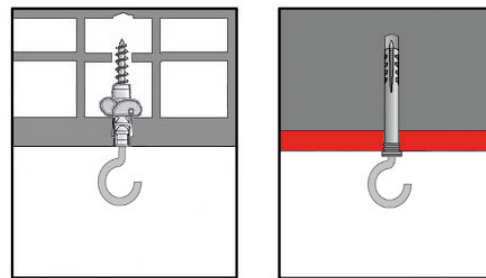

# ZÁVĚSNÉ STROPNÍ HÁČKY - DH

**eleman**

Obj. číslo: **1000745**

Typ: **DH 3,8 x 50**

## Závěsné stropní háčky - DH

Obrázek	Obj. č.	Typové označení	Průměr vrtu	Délka	Materiál	Bal./ks
	1000745	DH 3,8 x 50	3,8	50	Pozinkovaná ocel	100

Hodnoty jsou uvedeny v mm.

## Závěsné stropní háčky - DH

Stropní závěs se velmi dobře hodí pro stabilní upevnění předmětů do dřeva nebo zdiva. Používá se zejména pro zavěšení svítidel a lustrů. Díky postupnému závitů se dá bez použití nářadí nebo příslušenství zašroubovat do dřeva. Pro montáž do zdiva a podobných podkladů musíte použít hmoždinku odpovídající velikosti. Stropní háček je otevřený, takže umožňuje snadné zavěšení předmětů. Je vyrobený z pozinkované oceli a tím odolný vůči korozi.