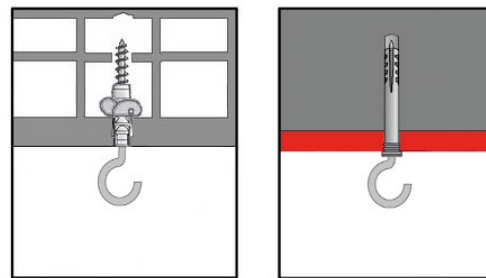

ZÁVĚSNÉ STROPNÍ HÁČKY - DH

eleman

Obj. číslo: **1000745**

Typ: **DH 3,8 x 50**

Závěsné stropní háčky - DH

| Obrázek | Obj. č. | Typové označení | Průměr vrtu | Délka | Materiál | Bal./ks |
|--|---------|-----------------|-------------|-------|------------------|---------|
|  | 1000745 | DH 3,8 x 50 | 3,8 | 50 | Pozinkovaná ocel | 100 |

Hodnoty jsou uvedeny v mm.

Stropní háčky - DH

- **Materiál**
pozinkovaná ocel
- **Výhody**
jednoduchá montáž
ohnivzdorná

Závěsné stropní háčky - DH

Stropní závěs se velmi dobře hodí pro stabilní upevnění předmětů do dřeva nebo zdiva. Používá se zejména pro zavěšení svítidel a lustrů. Díky postupnému závitů se dá bez použití nářadí nebo příslušenství zašroubovat do dřeva. Pro montáž do zdiva a podobných podkladů musíte použít hmoždinku odpovídající velikosti. Stropní háček je otevřený, takže umožňuje snadné zavěšení předmětů. Je vyrobený z pozinkované oceli a tím odolný vůči korozi.