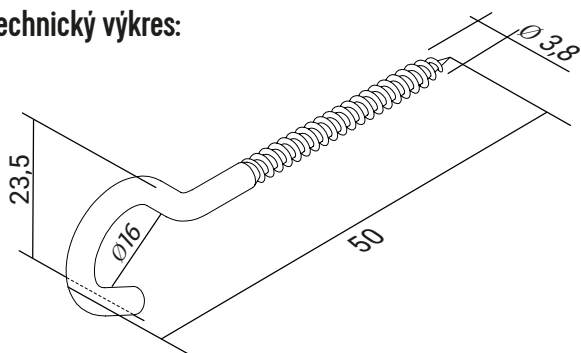

Technický výkres:

eleman

ELEMAN spol. s r.o.

Olomoucká 107, 796 01 Prostějov

tel.: +420 739 201 336

e-mail: info@eleman.cz