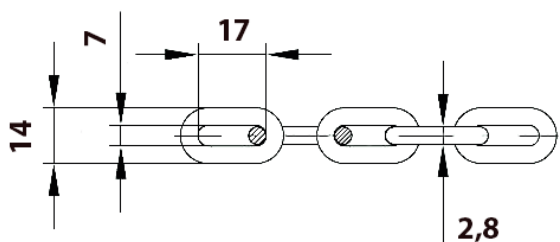

## Závěsné řetězy - ocelové

Závěsné (uzlované řetězy) jsou ideální pro zavěšení svítidel nebo například k uchycení reklamních poutačů. Vyhvěsit s nimi můžete i nejrůznější žlaby, elektroinstalaci nebo vzduchotechniku.

## Závěsné řetězy - ocelové

Obrázek	Obj. č.	Typové označení	Velikost oka	Mez pevnosti	Nosnost	EAN kód	Bal./ks
	1000732	K 27	2,5 mm	196 kg	40 kg	4 025221 500029	1 ks (30m)
	1000733	K 28	2,8 mm	246 kg	50 kg	4 025221 500166	1 ks (30m)

### Rozměry K28

## Závěsné řetězy - ocelové

- Délka 30 metrů
- Materiál pozinkovaná ocel
- Výhody  
ohnivzdorné  
vysoká pevnost