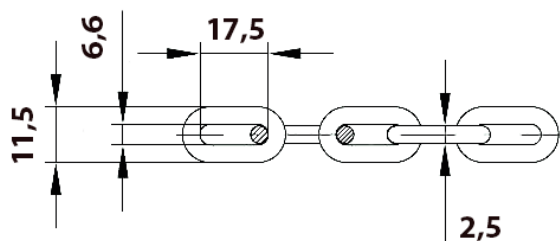

## Závěsné řetězy - ocelové

Obrázek	Obj. č.	Typové označení	Velikost oka	Mez pevnosti	Nosnost	EAN kód	Bal./ks
	1000732	K 27	2,5 mm	196 kg	40 kg	4 025221 500029	1 ks (30m)
	1000733	K 28	2,8 mm	246 kg	50 kg	4 025221 500166	1 ks (30m)

### Rozměry K27

### Rozměry K28

## Závěsné řetězy - ocelové

- Délka 30 metrů
- Materiál pozinkovaná ocel
- Výhody  
ohnivzdorné  
vysoká pevnost