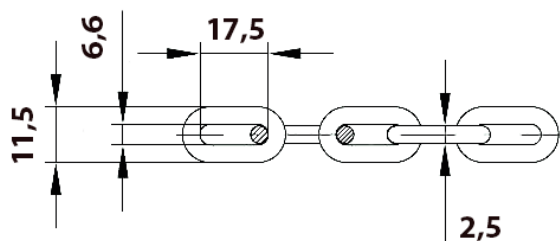

Závěsné řetězy - ocelové

| Obrázek | Obj. č. | Typové označení | Velikost oka | Mez pevnosti | Nosnost | EAN kód | Bal./ks |
|---------|---------|-----------------|--------------|--------------|---------|---------|------------|
| | 1000732 | K 27 | 2,5 mm | 196 kg | 40 kg | | 1 ks (30m) |
| | 1000733 | K 28 | 2,8 mm | 246 kg | 50 kg | | 1 ks (30m) |

Rozměry K27

Rozměry K28

Závěsné řetězy - ocelové

- Délka 30 metrů
- Materiál pozinkovaná ocel
- Výhody
ohnivzdorné
vysoká pevnost