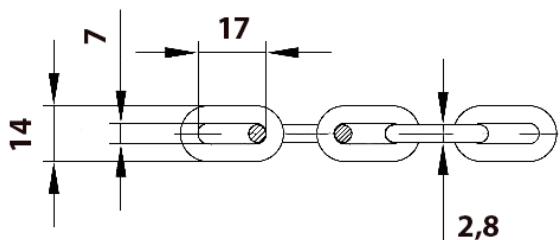

Závěsné řetězy - ocelové

Závěsné (uzlované řetězy) jsou ideální pro zavěšení svítidel nebo například k uchycení reklamních poutačů. Vyhvěsit s nimi můžete i nejrůznější žlaby, elektroinstalaci nebo vzduchotechniku.

Závěsné řetězy - ocelové

| Obrázek | Obj. č. | Typové označení | Velikost oka | Mez pevnosti | Nosnost | EAN kód | Bal./ks |
|---------|---------|-----------------|--------------|--------------|---------|---------|------------|
| | 1000732 | K 27 | 2,5 mm | 196 kg | 40 kg | | 1 ks (30m) |
| | 1000733 | K 28 | 2,8 mm | 246 kg | 50 kg | | 1 ks (30m) |

Rozměry K27

Rozměry K28

Závěsné řetězy - ocelové

- Délka 30 metrů
- Materiál pozinkovaná ocel
- Výhody
ohnivzdorné
vysoká pevnost