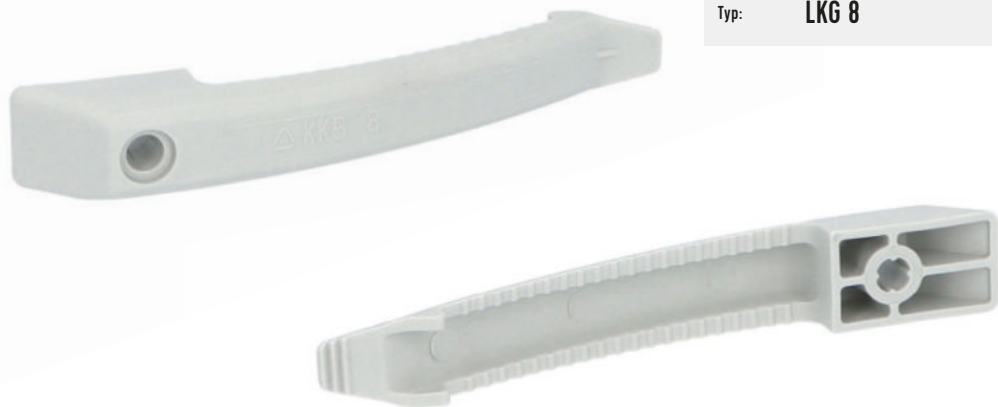

# SBĚRNÉ KABELOVÉ DRŽÁKY - LKG

**eleman**

Obj. číslo: **1000696**

Typ: **LKG 8**

## Sběrné kabelové držáky - LKG

Obrázek	Obj. č.	Typové označení	Použití	Materiál	Bal./ks
	1000696	LKG 8	6x kabel - 3x1,5 mm <sup>2</sup>	PP (Polypropylen)	40 ks / 400 ks

## Sběrné kabelové držáky - LKG

- Jednoduchá aplikace
- Snadné otevírání
- Barva šedá
- Materiál bezhalogenový PA 6 (polyamid)
- Vysoká mechanická odolnost
- Flexibilní ohebný materiál
- Pro kabely 6x (3x 1,5 mm<sup>2</sup>)

## Sběrné kabelové držáky - LKG

Pro uchycení více kabelů se nabízí možnost využití sběrných kabelových držáků. Držák LKG 8 je vhodný pro 6x kabel (3 x 1,5mm<sup>2</sup>). Do již namontovaného držáku lze kdykoliv přidat či odebrat kabel dle potřeby. Držák nahrazuje kabelové kanály ve stropní a nástěnné montáži (i u nízkých stropů).