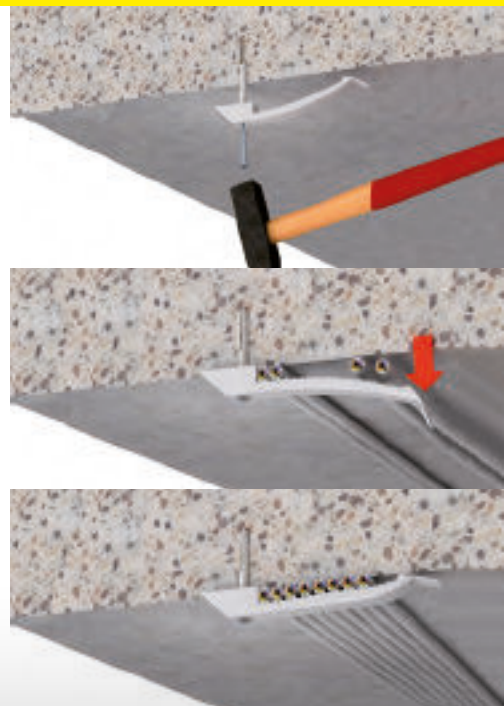

## Sběrné kabelové držáky - LKG

Obrázek	Obj. č.	Typové označení	Použití	Materiál	Bal./ks
	1000696	LKG 8	6x kabel - 3x1,5 mm <sup>2</sup>	PP (Polypropylen)	40 ks / 400 ks

## Sběrné kabelové držáky - LKG

- Jednoduchá aplikace
- Snadné otevírání
- Barva šedá
- Materiál bezhalogenový PA 6 (polyamid)
- Vysoká mechanická odolnost
- Flexibilní ohebný materiál
- Pro kabely 6x (3x 1,5 mm<sup>2</sup>)

## Sběrné kabelové držáky - LKG

Pro uchycení více kabelů se nabízí možnost využití sběrných kabelových držáků. Držák LKG 8 je vhodný pro 6x kabel (3 x 1,5mm<sup>2</sup>). Do již namontovaného držáku lze kdykoliv přidat či odebrat kabel dle potřeby. Držák nahrazuje kabelové kanály ve stropní a nástěnné montáži (i u nízkých stropů).