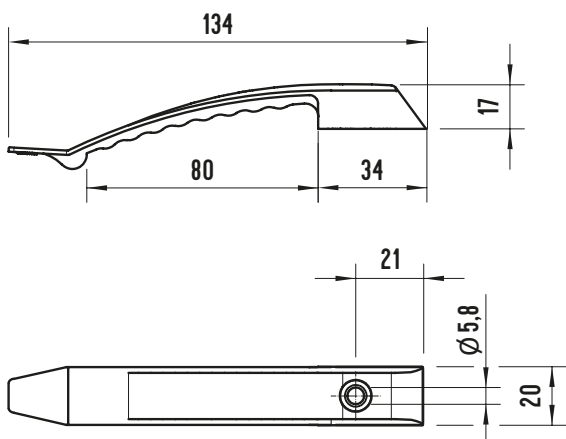

Sběrné kabelové držáky - LKG

Pro uchycení více kabelů se nabízí možnost využití sběrných kabelových držáků. Držák LKG 8 je vhodný pro 6x kabel (3 x 1,5mm²). Do již namontovaného držáku lze kdykoliv přidat či odebrat kabel dle potřeby. Držák nahrazuje kabelové kanály ve stropní a nástěnné montáži (i u nízkých stropů).