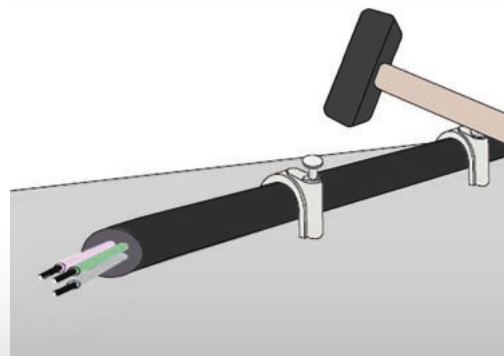

Obj. číslo: **1000507**  
 Typ: **HC 10 - 14 / 40**

## Kabelové příchytky - HC

Obrázek	Obj. č.	Typové označení	Velikost kabelu	Délka hřebíku	Materiál příchytky	Materiál hřebíku	Bal./ks
	1000507	HC 10 - 14 / 40	10 - 14	40	PP (Polypropylen)	kvalitní ocel	50 / 2500

## Kabelové příchytky - HC

Příchytky HC je ideálním řešením pro upevnění elektrických kabelů. Volně položené kabely nevypadají hezky a navíc často překáží při pohybu i úklidu. Zorganizujte proto kabeláž úchytkami na zeď, nábytek a všude tam, kde je jich potřeba. Instalace je přitom jednoduchá a výsledek organizace perfektní. Stačí jen protáhnout kabely očkem a několika údery kladívka do hřebíku upevníte kabelovou příchytku na vybrané místo.

## Kabelové příchytky - HC

- Jednoduchá aplikace
- Ø hřebu 2 mm
- Pro kabely 10 - 14 mm
- Délka hřebíku 40 mm
- Materiál  
 Plastový držák - PP (polypropylen) bezhalogenový  
 Hřebík - kvalitní ocel