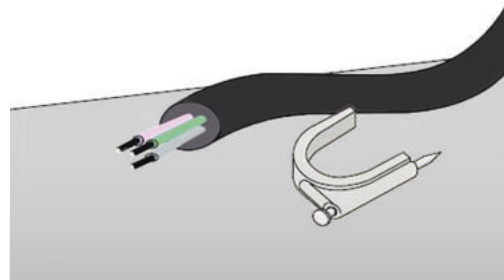

Obj. číslo: **1000507**  
 Typ: **HC 10 - 14 / 40**

## Kabelové příchytky - HC

Obrázek	Obj. č.	Typové označení	Velikost kabelu	Délka hřebíku	Materiál příchytky	Materiál hřebíku	Bal./ks
	1000507	HC 10 - 14 / 40	10 - 14	40	PP (Polypropylen)	kvalitní ocel	50 / 2500

## Kabelové příchytky - HC

Příchytky HC je ideálním řešením pro upevnění elektrických kabelů. Volně položené kabely nevypadají hezky a navíc často překáží při pohybu i úklidu. Zorganizujte proto kabeláž úchytkami na zeď, nábytek a všude tam, kde je jich potřeba. Instalace je přitom jednoduchá a výsledek organizace perfektní. Stačí jen protáhnout kabely očkem a několika údery kladívka do hřebíku upevníte kabelovou příchytku na vybrané místo.

## Kabelové příchytky - HC

- Jednoduchá aplikace
- Ø hřebu 2 mm
- Pro kabely 10 - 14 mm
- Délka hřebíku 40 mm
- Materiál  
 Plastový držák - PP (polypropylen) bezhalogenový  
 Hřebík - kvalitní ocel