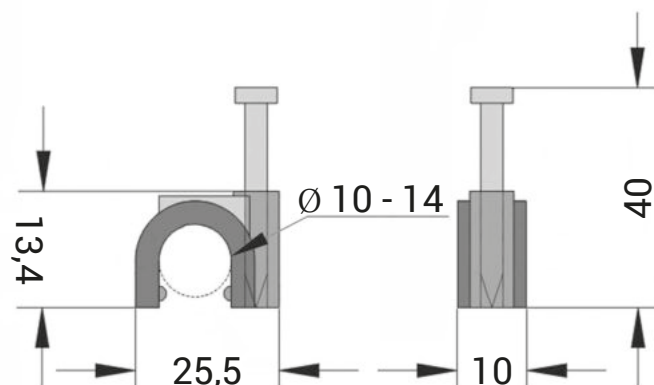

Obj. číslo: **1000507**  
 Typ: **HC 10 - 14 / 40**

## Kabelové příchytky - HC

Obrázek	Obj. č.	Typové označení	Velikost kabelu	Délka hřebíku	Materiál příchytky	Materiál hřebíku	Bal./ks
	1000507	HC 10 - 14 / 40	10 - 14	40	PP (Polypropylen)	kvalitní ocel	50 / 2500

Hodnoty jsou uvedeny v mm.

## Kabelové příchytky - HC

- Jednoduchá aplikace
- Ø hřebu 2 mm
- Pro kabely 10 - 14 mm
- Délka hřebíku 40 mm
- Materiál  
 Plastový držák - PP (polypropylen) bezhalogenový  
 Hřebík - kvalitní ocel