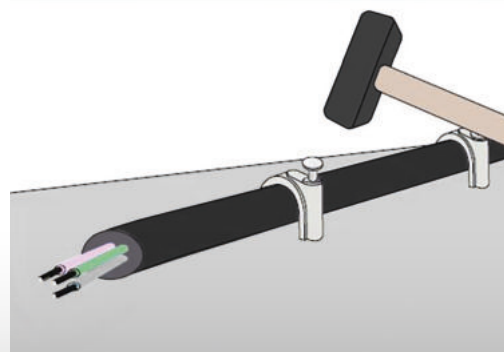

Obj. číslo: **1000506**

Typ: **HC 10 - 14 / 30**

Kabelové příchytky - HC

Obrázek	Obj. č.	Typové označení	Velikost kabelu	Délka hřebíku	Materiál příchytky	Materiál hřebíku	Bal./ks
	1000506	HC 10 - 14 / 30	10 - 14	30	PP (Polypropylen)	kvalitní ocel	50 / 2500

Hodnoty jsou uvedeny v mm.

Kabelové příchytky - HC

Příchytky HC je ideálním řešením pro upevnění elektrických kabelů. Volně položené kabely nevypadají hezky a navíc často překáží při pohybu i úklidu. Zorganizujte proto kabeláž úchytkami na zeď, nábytek a všude tam, kde je jich potřeba. Instalace je přitom jednoduchá a výsledek organizace perfektní. Stačí jen protáhnout kabely očkem a několika údery kladívka do hřebíku upevníte kabelovou příchytku na vybrané místo.

Kabelové příchytky - HC

- Jednoduchá aplikace
- Ø hřebu 2 mm
- Pro kabely 10 - 14 mm
- Délka hřebíku 30 mm
- Materiál
Plastový držák - PP (polypropylen) bezhalogenový
Hřebík - kvalitní ocel