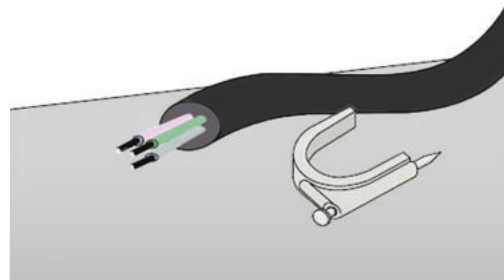

Obj. číslo: **1000506**

Typ: **HC 10 - 14 / 30**

Kabelové příchytky - HC

Obrázek	Obj. č.	Typové označení	Velikost kabelu	Délka hřebíku	Materiál příchytky	Materiál hřebíku	Bal./ks
	1000506	HC 10 - 14 / 30	10 - 14	30	PP (Polypropylen)	kvalitní ocel	50 / 2500

Hodnoty jsou uvedeny v mm.

Kabelové příchytky - HC

Příchytky HC je ideálním řešením pro upevnění elektrických kabelů. Volně položené kabely nevypadají hezky a navíc často překáží při pohybu i úklidu. Zorganizujte proto kabeláž úchytkami na zeď, nábytek a všude tam, kde je jich potřeba. Instalace je přitom jednoduchá a výsledek organizace perfektní. Stačí jen protáhnout kabely očkem a několika údery kladívka do hřebíku upevníte kabelovou příchytku na vybrané místo.

Kabelové příchytky - HC

- Jednoduchá aplikace
- Ø hřebu 2 mm
- Pro kabely 10 - 14 mm
- Délka hřebíku 30 mm
- Materiál
Plastový držák - PP (polypropylen) bezhalogenový
Hřebík - kvalitní ocel