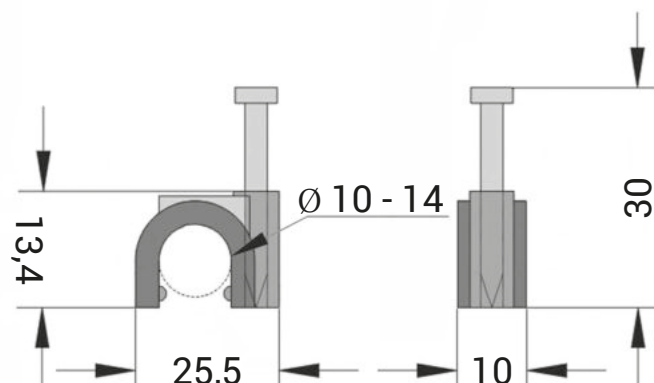

Obj. číslo: **1000506**

Typ: **HC 10 - 14 / 30**

Kabelové příchytky - HC

Obrázek	Obj. č.	Typové označení	Velikost kabelu	Délka hřebíku	Materiál příchytky	Materiál hřebíku	Bal./ks
	1000506	HC 10 - 14 / 30	10 - 14	30	PP (Polypropylen)	kvalitní ocel	50 / 2500

Hodnoty jsou uvedeny v mm.

Kabelové příchytky - HC

Příchytky HC je ideálním řešením pro upevnění elektrických kabelů. Volně položené kabely nevypadají hezky a navíc často překáží při pohybu i úklidu. Zorganizujte proto kabeláž úchytkami na zeď, nábytek a všude tam, kde je jich potřeba. Instalace je přitom jednoduchá a výsledek organizace perfektní. Stačí jen protáhnout kabely očkem a několika údery kladívka do hřebíku upevníte kabelovou příchytku na vybrané místo.

Kabelové příchytky - HC

- Jednoduchá aplikace
- Ø hřebu 2 mm
- Pro kabely 10 - 14 mm
- Délka hřebíku 30 mm
- Materiál
Plastový držák - PP (polypropylen) bezhalogenový
Hřebík - kvalitní ocel