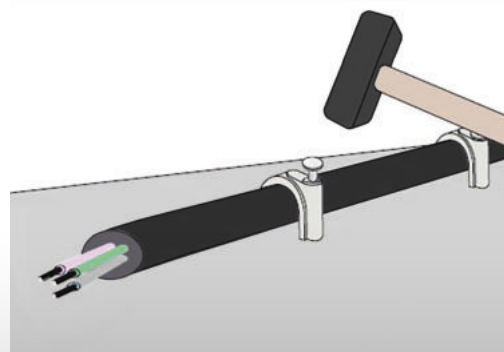

Obj. číslo: **1000505**

Typ: **HC 7 - 11 / 45**

Kabelové příchytky - HC

Obrázek	Obj. č.	Typové označení	Velikost kabelu	Délka hřebíku	Materiál příchytky	Materiál hřebíku	Bal./ks
	1000505	HC 7 - 11 / 45	7 - 11	45	PP (Polypropylen)	kvalitní ocel	100 / 5000

Hodnoty jsou uvedeny v mm.

Kabelové příchytky - HC

Příchytky HC je ideálním řešením pro upevnění elektrických kabelů. Volně položené kabely nevypadají hezky a navíc často překáží při pohybu i úklidu. Zorganizujte proto kabeláž úchytkami na zeď, nábytek a všude tam, kde je jich potřeba. Instalace je přitom jednoduchá a výsledek organizace perfektní. Stačí jen protáhnout kabely očkem a několika údery kladívka do hřebíku upevníte kabelovou příchytku na vybrané místo.

Kabelové příchytky - HC

- Jednoduchá aplikace
- Ø hřebu 2 mm
- Pro kabely 7 - 11 mm
- Délka hřebíku 45 mm
- Materiál
Plastový držák - PP (polypropylen) bezhalogenový
Hřebík - kvalitní ocel