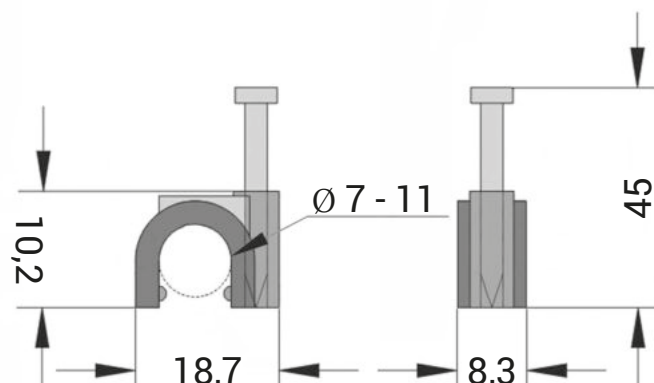

Obj. číslo: **1000505**

Typ: **HC 7 - 11 / 45**

Kabelové příchytky - HC

Obrázek	Obj. č.	Typové označení	Velikost kabelu	Délka hřebíku	Materiál příchytky	Materiál hřebíku	Bal./ks
	1000505	HC 7 - 11 / 45	7 - 11	45	PP (Polypropylen)	kvalitní ocel	100 / 5000

Hodnoty jsou uvedeny v mm.

Kabelové příchytky - HC

Příchytky HC je ideálním řešením pro upevnění elektrických kabelů. Volně položené kabely nevypadají hezky a navíc často překáží při pohybu i úklidu. Zorganizujte proto kabeláž úchytkami na zeď, nábytek a všude tam, kde je jich potřeba. Instalace je přitom jednoduchá a výsledek organizace perfektní. Stačí jen protáhnout kabely očkem a několika údery kladívka do hřebíku upevníte kabelovou příchytku na vybrané místo.

Kabelové příchytky - HC

- Jednoduchá aplikace
- Ø hřebu 2 mm
- Pro kabely 7 - 11 mm
- Délka hřebíku 45 mm
- Materiál
Plastový držák - PP (polypropylen) bezhalogenový
Hřebík - kvalitní ocel