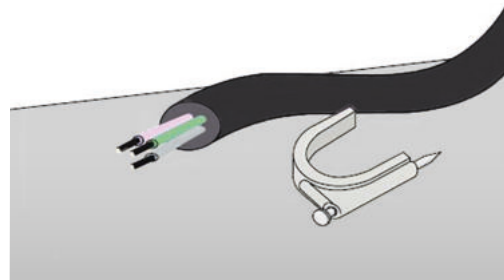

Obj. číslo: **1000505**

Typ: **HC 7 - 11 / 45**

Kabelové příchytky - HC

Obrázek	Obj. č.	Typové označení	Velikost kabelu	Délka hřebíku	Materiál příchytky	Materiál hřebíku	Bal./ks
	1000505	HC 7 - 11 / 45	7 - 11	45	PP (Polypropylen)	kvalitní ocel	100 / 5000

Hodnoty jsou uvedeny v mm.

Kabelové příchytky - HC

Příchytky HC je ideálním řešením pro upevnění elektrických kabelů. Volně položené kabely nevypadají hezky a navíc často překáží při pohybu i úklidu. Zorganizujte proto kabeláž úchytkami na zeď, nábytek a všude tam, kde je jich potřeba. Instalace je přitom jednoduchá a výsledek organizace perfektní. Stačí jen protáhnout kabely očkem a několika údery kladívka do hřebíku upevníte kabelovou příchytku na vybrané místo.

Kabelové příchytky - HC

- Jednoduchá aplikace
- Ø hřebu 2 mm
- Pro kabely 7 - 11 mm
- Délka hřebíku 45 mm
- Materiál
Plastový držák - PP (polypropylen) bezhalogenový
Hřebík - kvalitní ocel