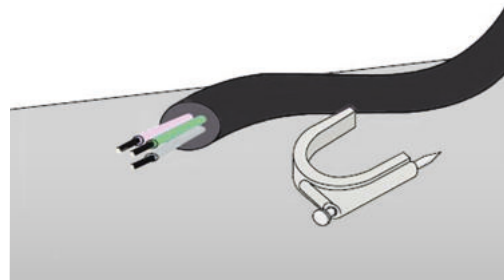

Obj. číslo: **1000504**
 Typ: **HC 7 - 11 / 35**

Kabelové příchytky - HC

Obrázek	Obj. č.	Typové označení	Velikost kabelu	Délka hřebíku	Materiál příchytky	Materiál hřebíku	Bal./ks
	1000504	HC 7 - 11 / 35	7 - 11	35	PP (Polypropylen)	kvalitní ocel	100 / 5000

Hodnoty jsou uvedeny v mm.

Kabelové příchytky - HC

Příchytky HC je ideálním řešením pro upevnění elektrických kabelů. Volně položené kabely nevypadají hezky a navíc často překáží při pohybu i úklidu. Zorganizujte proto kabeláž úchytkami na zeď, nábytek a všude tam, kde je jich potřeba. Instalace je přitom jednoduchá a výsledek organizace perfektní. Stačí jen protáhnout kabely očkem a několika údery kladívka do hřebíku upevníte kabelovou příchytku na vybrané místo.

Kabelové příchytky - HC

- Jednoduchá aplikace
- Ø hřebu 2 mm
- Pro kabely 7 - 11 mm
- Délka hřebíku 35 mm
- Materiál
 Plastový držák - PP (polypropylen) bezhalogenový
 Hřebík - kvalitní ocel