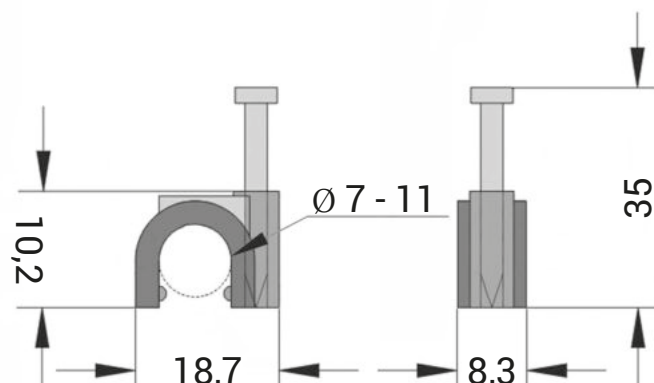

Obj. číslo: **1000504**
 Typ: **HC 7 - 11 / 35**

Kabelové příchytky - HC

Obrázek	Obj. č.	Typové označení	Velikost kabelu	Délka hřebíku	Materiál příchytky	Materiál hřebíku	Bal./ks
	1000504	HC 7 - 11 / 35	7 - 11	35	PP (Polypropylen)	kvalitní ocel	100 / 5000

Hodnoty jsou uvedeny v mm.

Kabelové příchytky - HC

Příchytky HC je ideálním řešením pro upevnění elektrických kabelů. Volně položené kabely nevypadají hezky a navíc často překáží při pohybu i úklidu. Zorganizujte proto kabeláž úchytkami na zeď, nábytek a všude tam, kde je jich potřeba. Instalace je přitom jednoduchá a výsledek organizace perfektní. Stačí jen protáhnout kabely očkem a několika údery kladívka do hřebíku upevníte kabelovou příchytku na vybrané místo.

Kabelové příchytky - HC

- Jednoduchá aplikace
- Ø hřebu 2 mm
- Pro kabely 7 - 11 mm
- Délka hřebíku 35 mm
- Materiál
 Plastový držák - PP (polypropylen) bezhalogenový
 Hřebík - kvalitní ocel