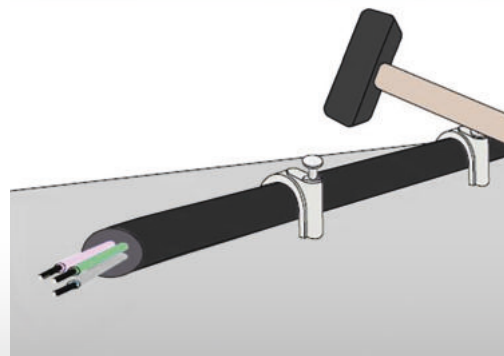

Obj. číslo: **1000504**
 Typ: **HC 7 - 11 / 35**

Kabelové příchytky - HC

Obrázek	Obj. č.	Typové označení	Velikost kabelu	Délka hřebíku	Materiál příchytky	Materiál hřebíku	Bal./ks
	1000504	HC 7 - 11 / 35	7 - 11	35	PP (Polypropylen)	kvalitní ocel	100 / 5000

Hodnoty jsou uvedeny v mm.

Kabelové příchytky - HC

Příchytky HC je ideálním řešením pro upevnění elektrických kabelů. Volně položené kabely nevypadají hezky a navíc často překáží při pohybu i úklidu. Zorganizujte proto kabeláž úchytkami na zeď, nábytek a všude tam, kde je jich potřeba. Instalace je přitom jednoduchá a výsledek organizace perfektní. Stačí jen protáhnout kabely očkem a několika údery kladívka do hřebíku upevníte kabelovou příchytku na vybrané místo.

Kabelové příchytky - HC

- Jednoduchá aplikace
- Ø hřebu 2 mm
- Pro kabely 7 - 11 mm
- Délka hřebíku 35 mm
- Materiál
 Plastový držák - PP (polypropylen) bezhalogenový
 Hřebík - kvalitní ocel