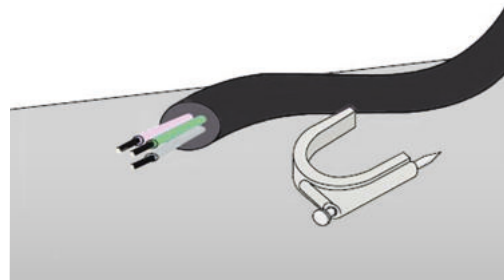

Obj. číslo: **1000503**
 Typ: **HC 7 - 11 / 25**

Kabelové příchytky - HC

Obrázek	Obj. č.	Typové označení	Velikost kabelu	Délka hřebíku	Materiál příchytky	Materiál hřebíku	Bal./ks
	1000503	HC 7 - 11 / 25	7 - 11	25	PP (Polypropylen)	kvalitní ocel	100 / 5000

Hodnoty jsou uvedeny v mm.

Kabelové příchytky - HC

- Jednoduchá aplikace
- Ø hřebu 2 mm
- Pro kabely 7 - 11 mm
- Délka hřebíku 25 mm
- Materiál
 Plastový držák - PP (polypropylen) bezhalogenový
 Hřebík - kvalitní ocel

Kabelové příchytky - HC

Příchytky HC je ideálním řešením pro upevnění elektrických kabelů. Volně položené kabely nevypadají hezky a navíc často překáží při pohybu i úklidu. Zorganizujte proto kabeláž úchytkami na zeď, nábytek a všude tam, kde je jich potřeba. Instalace je přitom jednoduchá a výsledek organizace perfektní. Stačí jen protáhnout kabely očkem a několika údery kladívka do hřebíku upevníte kabelovou příchytku na vybrané místo.