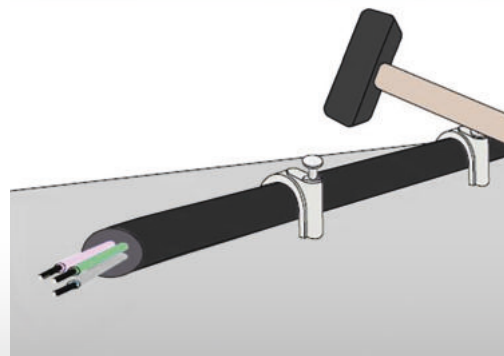

Obj. číslo: **1000503**
 Typ: **HC 7 - 11 / 25**

Kabelové příchytky - HC

Obrázek	Obj. č.	Typové označení	Velikost kabelu	Délka hřebíku	Materiál příchytky	Materiál hřebíku	Bal./ks
	1000503	HC 7 - 11 / 25	7 - 11	25	PP (Polypropylen)	kvalitní ocel	100 / 5000

Hodnoty jsou uvedeny v mm.

Kabelové příchytky - HC

- Jednoduchá aplikace
- Ø hřebu 2 mm
- Pro kabely 7 - 11 mm
- Délka hřebíku 25 mm
- Materiál
 Plastový držák - PP (polypropylen) bezhalogenový
 Hřebík - kvalitní ocel

Kabelové příchytky - HC

Příchytky HC je ideálním řešením pro upevnění elektrických kabelů. Volně položené kabely nevypadají hezky a navíc často překáží při pohybu i úklidu. Zorganizujte proto kabeláž úchytkami na zeď, nábytek a všude tam, kde je jich potřeba. Instalace je přitom jednoduchá a výsledek organizace perfektní. Stačí jen protáhnout kabely očkem a několika údery kladívka do hřebíku upevníte kabelovou příchytku na vybrané místo.