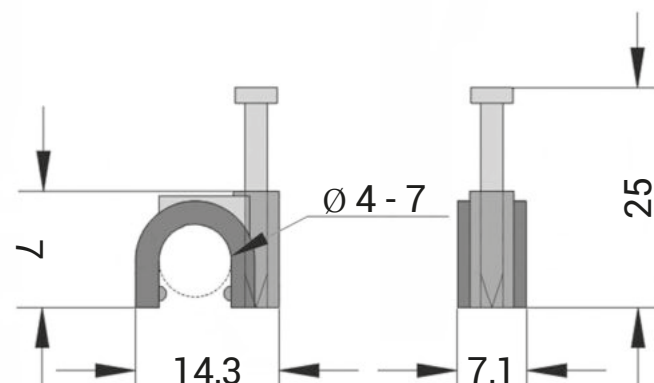

Obj. číslo: **1000502**
 Typ: **HC 4 - 7 / 25**

Kabelové příchytky - HC

| Obrázek | Obj. č. | Typové označení | Velikost kabelu | Délka hřebíku | Materiál příchytky | Materiál hřebíku | Bal./ks |
|---------|---------|-----------------|-----------------|---------------|--------------------|------------------|------------|
| | 1000502 | HC 4 - 7 / 25 | 4 - 7 | 25 | PP (Polypropylen) | kvalitní ocel | 200 / 5000 |

Hodnoty jsou uvedeny v mm.

Kabelové příchytky - HC

Příchytky HC je ideálním řešením pro upevnění elektrických kabelů. Volně položené kabely nevypadají hezky a navíc často překáží při pohybu i úklidu. Zorganizujte proto kabeláž úchytkami na zeď, nábytek a všude tam, kde je jich potřeba. Instalace je přitom jednoduchá a výsledek organizace perfektní. Stačí jen protáhnout kabely očkem a několika údery kladívka do hřebíku upevníte kabelovou příchytku na vybrané místo.

Kabelové příchytky - HC

- Jednoduchá aplikace
- Ø hřebu 2 mm
- Pro kabely 4 - 7 mm
- Délka hřebíku 25 mm
- Materiál
 Plastový držák - PP (polypropylen) bezhalogenový
 Hřebík - kvalitní ocel