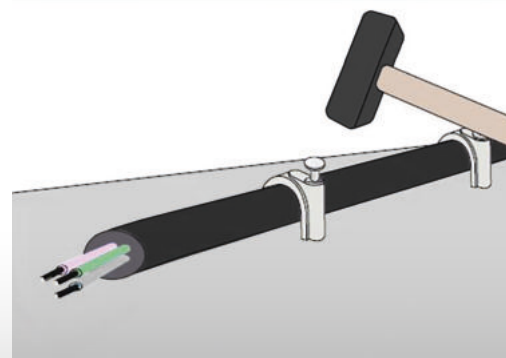

Obj. číslo: **1000502**
 Typ: **HC 4 - 7 / 25**

Kabelové příchytky - HC

| Obrázek | Obj. č. | Typové označení | Velikost kabelu | Délka hřebíku | Materiál příchytky | Materiál hřebíku | Bal./ks |
|---------|---------|-----------------|-----------------|---------------|--------------------|------------------|------------|
| | 1000502 | HC 4 - 7 / 25 | 4 - 7 | 25 | PP (Polypropylen) | kvalitní ocel | 200 / 5000 |

Hodnoty jsou uvedeny v mm.

Kabelové příchytky - HC

Příchytky HC je ideálním řešením pro upevnění elektrických kabelů. Volně položené kabely nevypadají hezky a navíc často překáží při pohybu i úklidu. Zorganizujte proto kabeláž úchytkami na zeď, nábytek a všude tam, kde je jich potřeba. Instalace je přitom jednoduchá a výsledek organizace perfektní. Stačí jen protáhnout kabely očkem a několika údery kladívka do hřebíku upevníte kabelovou příchytku na vybrané místo.

Kabelové příchytky - HC

- Jednoduchá aplikace
- Ø hřebu 2 mm
- Pro kabely 4 - 7 mm
- Délka hřebíku 25 mm
- Materiál
 Plastový držák - PP (polypropylen) bezhalogenový
 Hřebík - kvalitní ocel