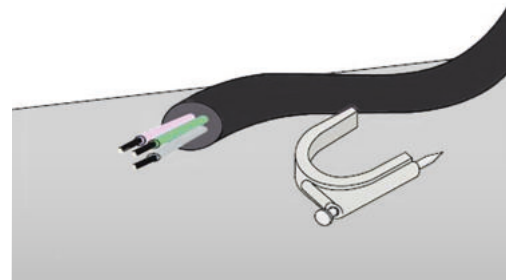

Obj. číslo: **1000502**
 Typ: **HC 4 - 7 / 25**

Kabelové příchytky - HC

| Obrázek | Obj. č. | Typové označení | Velikost kabelu | Délka hřebíku | Materiál příchytky | Materiál hřebíku | Bal./ks |
|---------|---------|-----------------|-----------------|---------------|--------------------|------------------|------------|
| | 1000502 | HC 4 - 7 / 25 | 4 - 7 | 25 | PP (Polypropylen) | kvalitní ocel | 200 / 5000 |

Hodnoty jsou uvedeny v mm.

Kabelové příchytky - HC

Příchytky HC je ideálním řešením pro upevnění elektrických kabelů. Volně položené kabely nevypadají hezky a navíc často překáží při pohybu i úklidu. Zorganizujte proto kabeláž úchytkami na zeď, nábytek a všude tam, kde je jich potřeba. Instalace je přitom jednoduchá a výsledek organizace perfektní. Stačí jen protáhnout kabely očkem a několika údery kladívka do hřebíku upevníte kabelovou příchytku na vybrané místo.

Kabelové příchytky - HC

- Jednoduchá aplikace
- Ø hřebu 2 mm
- Pro kabely 4 - 7 mm
- Délka hřebíku 25 mm
- Materiál
 Plastový držák - PP (polypropylen) bezhalogenový
 Hřebík - kvalitní ocel