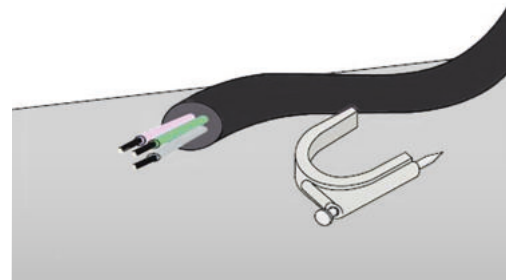

Obj. číslo: **1000500**  
 Typ: **HC 4 - 7 / 18**

## Kabelové příchytky - HC

Obrázek	Obj. č.	Typové označení	Velikost kabelu	Délka hřebíku	Materiál příchytky	Materiál hřebíku	Bal./ks
	1000500	HC 4 - 7 / 18	4 - 7	18	PP (Polypropylen)	kvalitní ocel	200 / 5000

## Kabelové příchytky - HC

Příchytky HC je ideálním řešením pro upevnění elektrických kabelů. Volně položené kabely nevypadají hezky a navíc často překáží při pohybu i úklidu. Zorganizujte proto kabeláž úchytkami na zeď, nábytek a všude tam, kde je jich potřeba. Instalace je přitom jednoduchá a výsledek organizace perfektní. Stačí jen protáhnout kabely očkem a několika údery kladívka do hřebíku upevníte kabelovou příchytku na vybrané místo.

## Kabelové příchytky - HC

- Jednoduchá aplikace
- Ø hřebu 2 mm
- Pro kabely 4 - 7 mm
- Délka hřebíku 18 mm
- Materiál  
 Plastový držák - PP (polypropylen) bezhalogenový  
 Hřebík - kvalitní ocel