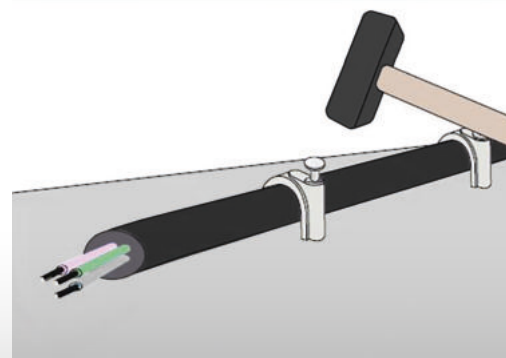

Obj. číslo: **1000500**  
 Typ: **HC 4 - 7 / 18**

## Kabelové příchytky - HC

Obrázek	Obj. č.	Typové označení	Velikost kabelu	Délka hřebíku	Materiál příchytky	Materiál hřebíku	Bal./ks
	1000500	HC 4 - 7 / 18	4 - 7	18	PP (Polypropylen)	kvalitní ocel	200 / 5000

## Kabelové příchytky - HC

Příchytky HC je ideálním řešením pro upevnění elektrických kabelů. Volně položené kabely nevypadají hezky a navíc často překáží při pohybu i úklidu. Zorganizujte proto kabeláž úchytkami na zeď, nábytek a všude tam, kde je jich potřeba. Instalace je přitom jednoduchá a výsledek organizace perfektní. Stačí jen protáhnout kabely očkem a několika údery kladívka do hřebíku upevníte kabelovou příchytku na vybrané místo.

## Kabelové příchytky - HC

- Jednoduchá aplikace
- Ø hřebu 2 mm
- Pro kabely 4 - 7 mm
- Délka hřebíku 18 mm
- Materiál  
 Plastový držák - PP (polypropylen) bezhalogenový  
 Hřebík - kvalitní ocel