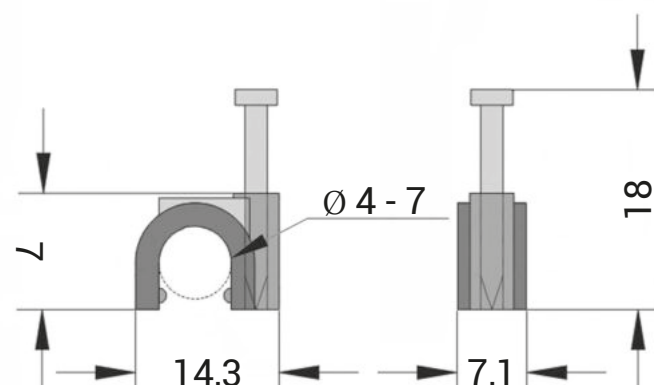

Obj. číslo: **1000500**  
 Typ: **HC 4 - 7 / 18**

## Kabelové příchytky - HC

Obrázek	Obj. č.	Typové označení	Velikost kabelu	Délka hřebíku	Materiál příchytky	Materiál hřebíku	Bal./ks
	1000500	HC 4 - 7 / 18	4 - 7	18	PP (Polypropylen)	kvalitní ocel	200 / 5000

Hodnoty jsou uvedeny v mm.

## Kabelové příchytky - HC

- Jednoduchá aplikace
- Ø hřebu 2 mm
- Pro kabely 4 - 7 mm
- Délka hřebíku 18 mm
- Materiál  
 Plastový držák - PP (polypropylen) bezhalogenový  
 Hřebík - kvalitní ocel