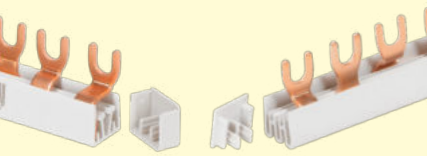

PŘÍSLUŠENSTVÍ PRO PROPOJOVACÍ LIŠTY

1000753 1007531

1000374

1000199 1000140

1000079 1007902

1000375 1003750

Koncovky pro 1-pólové propojovací lišty

Obrázek	Obj. č.	Typové označení	Lišta	Průřezy lišty (mm ²)	Bal./ks
	1000753	EK-C-1/16	1 pólová	10, 12, 16, 20, 24	50
	1007531	EK-D-1/25/36	1 pólová	25, 36	10

Koncovky pro 2-pólové propojovací lišty

Obrázek	Obj. č.	Typové označení	Lišta	Průřezy lišty (mm ²)	Bal./ks
	1000374	EK-C-2/10	2 pólová	10	10

Koncovky pro 2-pólové nebo 3-pólové propojovací lišty

Obrázek	Obj. č.	Typové označení	Lišta	Průřezy lišty (mm ²)	Bal./ks
	1000199	EK-C-2+3/16	2 pólová, nebo 3 pólová	16	10
	1000140	EK-C-2+3/25/36	2 pólová, nebo 3 pólová	25, 36	10

Koncovky pro 3-pólové propojovací lišty

Obrázek	Obj. č.	Typové označení	Lišta	Průřezy lišty (mm ²)	Bal./ks
	1000079	EK-C-3/10	3 pólová	10	10
	1007902	EK-D-3/10	3 pólová	10	10

Koncovky pro 4-pólové propojovací lišty

Obrázek	Obj. č.	Typové označení	Lišta	Průřezy lišty (mm ²)	Bal./ks
	1000375	EK-C-4/16	4 pólová	10, 16	10
	1003750	EK-C-4/16	4 pólová	10, 16	10

Krytka kontaktů pro propojovací lišty

Obrázek	Obj. č.	Typové označení	Popis	Průřezy lišty (mm ²)	Bal./ks
	1000356	BS 5 TE	5-dílná krytka volných kontaktů je vhodná pro vidličku i kolík	10, 16	10