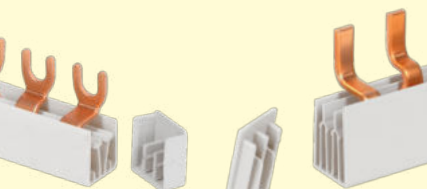

PŘÍSLUŠENSTVÍ PRO PROPOJOVACÍ LIŠTY

1000753 1007531

1000374

1000199 1000140

1000079 1007902

1000375 1003750

Koncovky pro 1-pólové propojovací lišty

Obrázek	Obj. č.	Typové označení	Lišta	Průřezy lišty (mm ²)	Bal./ks
	1000753	EK-C-1/16	1 pólová	10, 12, 16, 20, 24	50
	1007531	EK-D-1/25/36	1 pólová	25, 36	10

Koncovky pro 2-pólové propojovací lišty

Obrázek	Obj. č.	Typové označení	Lišta	Průřezy lišty (mm ²)	Bal./ks
	1000374	EK-C-2/10	2 pólová	10	10

Koncovky pro 2-pólové nebo 3-pólové propojovací lišty

Obrázek	Obj. č.	Typové označení	Lišta	Průřezy lišty (mm ²)	Bal./ks
	1000199	EK-C-2+3/16	2 pólová, nebo 3 pólová	16	10
	1000140	EK-C-2+3/25/36	2 pólová, nebo 3 pólová	25, 36	10

Koncovky pro 3-pólové propojovací lišty

Obrázek	Obj. č.	Typové označení	Lišta	Průřezy lišty (mm ²)	Bal./ks
	1000079	EK-C-3/10	3 pólová	10	10
	1007902	EK-D-3/10	3 pólová	10	10

Koncovky pro 4-pólové propojovací lišty

Obrázek	Obj. č.	Typové označení	Lišta	Průřezy lišty (mm ²)	Bal./ks
	1000375	EK-C-4/16	4 pólová	10, 16	10
	1003750	EK-C-4/16	4 pólová	10, 16	10

Krytka kontaktů pro propojovací lišty

Obrázek	Obj. č.	Typové označení	Popis	Průřezy lišty (mm ²)	Bal./ks
	1000356	BS 5 TE	5-dílná krytka volných kontaktů je vhodná pro vidličku i kolík	10, 16	10