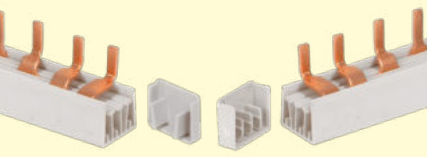

PŘÍSLUŠENSTVÍ PRO PROPOJOVACÍ LIŠTY

1000753 1007531

1000374

1000199 1000140

1000079 1007902

1000375 1003750

Koncovky pro 1-pólové propojovací lišty

Obrázek	Obj. č.	Typové označení	Lišta	Průřezy lišty (mm ²)	Bal./ks
	1000753	EK-C-1/16	1 pólová	10, 12, 16, 20, 24	50
	1007531	EK-D-1/25/36	1 pólová	25, 36	10

Koncovky pro 2-pólové propojovací lišty

Obrázek	Obj. č.	Typové označení	Lišta	Průřezy lišty (mm ²)	Bal./ks
	1000374	EK-C-2/10	2 pólová	10	10

Koncovky pro 2-pólové nebo 3-pólové propojovací lišty

Obrázek	Obj. č.	Typové označení	Lišta	Průřezy lišty (mm ²)	Bal./ks
	1000199	EK-C-2+3/16	2 pólová, nebo 3 pólová	16	10
	1000140	EK-C-2+3/25/36	2 pólová, nebo 3 pólová	25, 36	10

Koncovky pro 3-pólové propojovací lišty

Obrázek	Obj. č.	Typové označení	Lišta	Průřezy lišty (mm ²)	Bal./ks
	1000079	EK-C-3/10	3 pólová	10	10
	1007902	EK-D-3/10	3 pólová	10	10

Koncovky pro 4-pólové propojovací lišty

Obrázek	Obj. č.	Typové označení	Lišta	Průřezy lišty (mm ²)	Bal./ks
	1000375	EK-C-4/16	4 pólová	10, 16	10
	1003750	EK-C-4/16	4 pólová	10, 16	10

Krytka kontaktů pro propojovací lišty

Obrázek	Obj. č.	Typové označení	Popis	Průřezy lišty (mm ²)	Bal./ks
	1000356	BS 5 TE	5-dílná krytka volných kontaktů je vhodná pro vidličku i kolík	10, 16	10