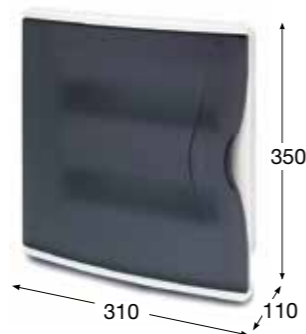

**Rozvodnice NUOVA IP40**

- Materiál těla z ABS
- Materiál dvířek z PC
- Plombovatelné šrouby

2x svorkovnice PE/N (součást balení)

Rozměry	(mm)
Výška	350
Šířka	310
Hloubka	110

Normy: EN 62208 / EN 60670-24

**Rozvodnice NUOVA IP40**

- Materiál těla z ABS
- Materiál dvířek z PC
- Plombovatelné šrouby

2x svorkovnice PE/N (součást balení)

Rozměry	(mm)
Výška	460
Šířka	310
Hloubka	110

Normy: EN 62208 / EN 60670-24

**Rozvodnice NUOVA IP40**

- Materiál těla i dvířek z ABS
- Plombovatelné šrouby

Svorkovnice PE/N (součást balení)

Rozměry	(mm)
Výška	215
Šířka	140
Hloubka	100

Normy: EN 62208 / EN 60670-24

**Rozvodnice NUOVA IP40**

Rozměry	(mm)
Výška	215
Šířka	370
Hloubka	100

Normy: EN 62208 / EN 60670-24

**Rozvodnice NUOVA IP40**

- Materiál těla i dvířek z ABS
- Plombovatelné šrouby

2x svorkovnice PE/N (součást balení)

Rozměry	(mm)
Výška	350
Šířka	310
Hloubka	110