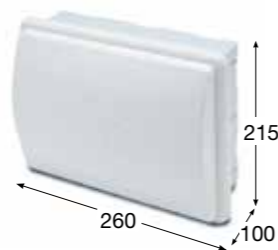

**Rozvodnice NUOVA IP40**

- Materiál těla z ABS
- Materiál dvířek z PC
- Plombovatelné šrouby

2x svorkovnice PE/N (součást balení)

Rozměry	(mm)
Výška	460
Šířka	310
Hloubka	110

Normy: EN 62208 / EN 60670-24

**Rozvodnice NUOVA IP40**

- Materiál těla i dvířek z ABS
- Plombovatelné šrouby

Svorkovnice PE/N (součást balení)

Rozměry	(mm)
Výška	215
Šířka	140
Hloubka	100

Normy: EN 62208 / EN 60670-24

**Rozvodnice NUOVA IP40**

- Materiál těla i dvířek z ABS
- Plombovatelné šrouby

Svorkovnice PE/N (součást balení)

Rozměry	(mm)
Výška	215
Šířka	260
Hloubka	100

Normy: EN 62208 / EN 60670-24

**Rozvodnice NUOVA IP40**

- Materiál těla i dvířek z ABS
- Plombovatelné šrouby

Svorkovnice PE/N (součást balení)

Rozměry	(mm)
Výška	215
Šířka	305
Hloubka	100

Normy: EN 62208 / EN 60670-24

**Rozvodnice NUOVA IP40**

- Materiál těla i dvířek z ABS
- Plombovatelné šrouby

Svorkovnice PE/N (součást balení)