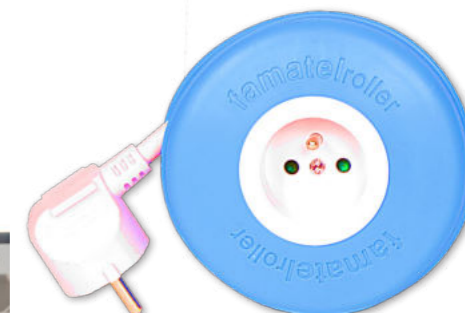

Obj.č. 5327-25

Přepínač střídavý + zásuvka

- Řazení č. 6
- Provedení s ochranným kolíkem 2x (2p + PE)
- Materiál z ABS
- Barva těla - hnědá
- Barva víčka - transparentní

Zásuvka s ochranným kolíkem

Francouzský standard
používaná v ČR

DESIGNOVÝ PRODLUŽOVACÍ KABEL FAMATEL ROLLER

650°C

Zásuvka s ochranným kolíkem používaná v ČR

Moderní designový prodlužovací kabel

Ideální na cesty

Vhodné pro nabíjení telefonu, tabletu atd.

Obj.č. 2993-B

Famatel Roller

- Barva - modrá
- 16 A, 250 V
- Max. zatížení - 3000 W
- Délka kabelu - 2 metry

Obj.č. 2993-G

Famatel Roller

- Barva - zelená
- 16 A, 250 V
- Max. zatížení - 3000 W
- Délka kabelu - 2 metry

Obj.č. 2993-O

Famatel Roller

- Barva - oranžová
- 16 A, 250 V
- Max. zatížení - 3000 W
- Délka kabelu - 2 metry

Obj.č. 2957

Famatel USB Roller

- Barva - fosforově zelená
- Vstup 100 - 240 V AC
- Výstup 5 V DC
- Max. 2,1 A
- Délka kabelu - 2 metry