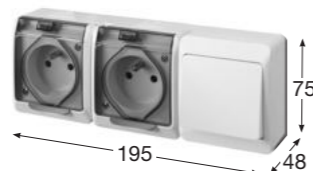

Obj.č. 5327-21

Přepínač střídavý + zásuvka

- Řazení č. 6
- Provedení s ochranným kolíkem 2x (2p + PE)
- Materiál z ABS
- Barva těla - bílá
- Barva víčka - transparentní

Zásuvka s ochranným kolíkem

Francouzský standard
používaná v ČR

Obj.č. 5327-25

Přepínač střídavý + zásuvka

- Řazení č. 6
- Provedení s ochranným kolíkem 2x (2p + PE)
- Materiál z ABS
- Barva těla - hnědá
- Barva víčka - transparentní

Zásuvka s ochranným kolíkem

Francouzský standard
používaná v ČR