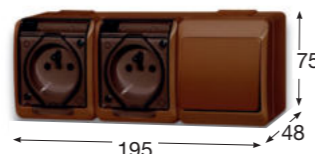

Obj.č. 5327-21

Přepínač střídavý + zásuvka

- Řazení č. 6
- Provedení s ochranným kolíkem 2x (2p + PE)
- Materiál z ABS
- Barva těla - bílá
- Barva víčka - transparentní

Zásuvka s ochranným kolíkem

Francouzský standard
používaná v ČR

Obj.č. 5327-25

Přepínač střídavý + zásuvka

- Řazení č. 6
- Provedení s ochranným kolíkem 2x (2p + PE)
- Materiál z ABS
- Barva těla - hnědá
- Barva víčka - transparentní

Zásuvka s ochranným kolíkem

Francouzský standard
používaná v ČR

- Barva - modrá
- 16 A, 250 V
- Max. zatížení - 3000 W
- Délka kabelu - 2 metry

Obj.č. 2993-G

Famatel Roller

- Barva - zelená
- 16 A, 250 V
- Max. zatížení - 3000 W
- Délka kabelu - 2 metry

Obj.č. 2993-O

Famatel Roller

- Barva - oranžová
- 16 A, 250 V
- Max. zatížení - 3000 W
- Délka kabelu - 2 metry

Obj.č. 2957

Famatel USB Roller

- Barva - fosforově zelená
- Vstup 100 - 240 V AC
- Výstup 5 V DC
- Max. 2,1 A
- Délka kabelu - 2 metry