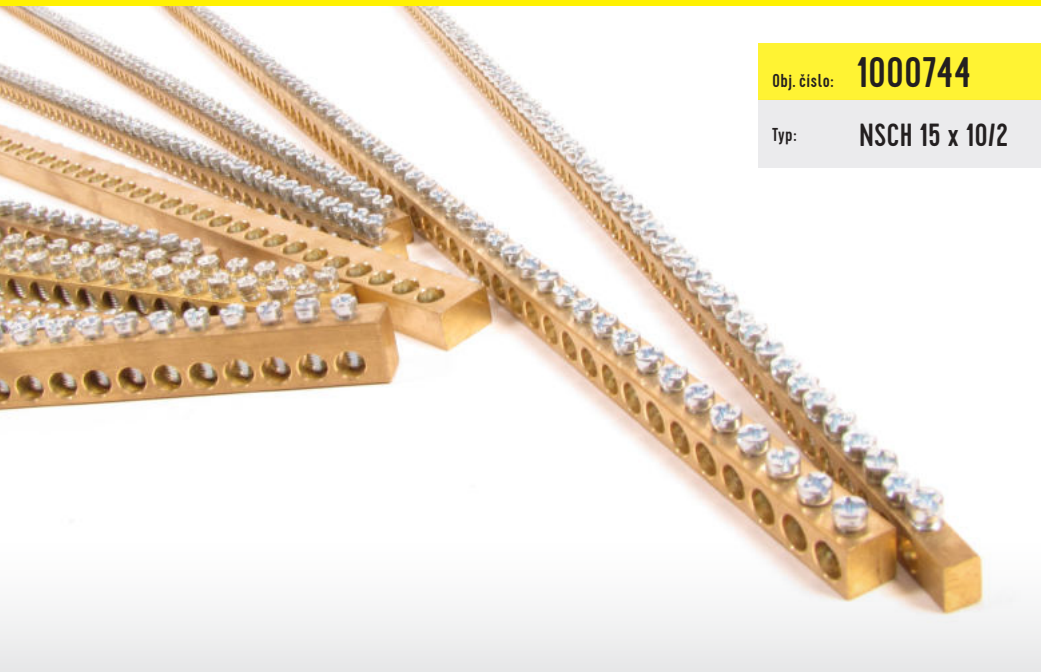

MOSAZNÉ SVORKOVNICE

N / PE - METROVÉ

eleman

Obj. číslo: **1000744**

Typ: **NSCH 15 x 10/2**

Mosazné svorkovnice N / PE - metrové

125 A

Obrázek	Obj. č.	Typové označení	Připojních míst	Pro průřez (mm ²)	Jmen. proud (A)	Jmen. napětí (V)	Bal./ks
	1000744	NSCH 15 x 10/2	111	1,5 - 25	125	400	1

Mosazné svorkovnice N / PE - metrové

Mosazné metrové svorkovnice, někdy označované jako nulové lišty, jsou hojně používány výrobci rozváděčů. Velikost výsledné svorkovnice, a tím i počet připojovaných míst, lze volit dle potřeby projektu. Takto nakráčené svorkovnice se umísťují na plastové držáky, které přesně pasují na nosnou lištu 35 mm. Kvalitní mosaz a povrchově upravené šrouby jsou základem pro dlouholetou spolehlivost těchto prvků.

Technický výkres:

Hlavní přednosti:

- jmen. napětí 400 V
- mosazná svorkovnice
- dostatek připojovacích míst
- univerzální použití
- šrouby z povrchově upravené oceli

Prslušenství:

- držák - NSCHT 4

eleman