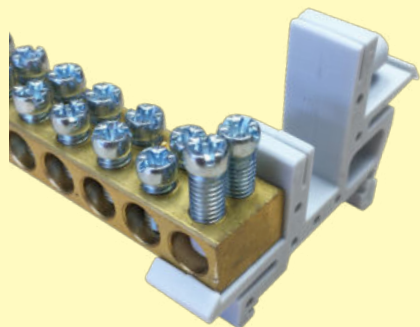

MOSAZNÉ SVORKOVNICE

N / PE - METROVÉ

eleman

Obj. číslo: **1000744**

Typ: **NSCH 15 x 10/2**

Mosazné svorkovnice N / PE - metrové

125 A

Obrázek	Obj. č.	Typové označení	Připojních míst	Pro průřez (mm ²)	Jmen. proud (A)	Jmen. napětí (V)	Bal./ks
	1000744	NSCH 15 x 10/2	111	1,5 - 25	125	400	1

Mosazné svorkovnice N / PE - metrové

Mosazné metrové svorkovnice, někdy označované jako nulové lišty, jsou hojně používány výrobci rozváděčů. Velikost výsledné svorkovnice, a tím i počet připojovaných míst, lze volit dle potřeby projektu. Takto nakráčené svorkovnice se umísťují na plastové držáky, které přesně pasují na nosnou lištu 35 mm. Kvalitní mosaz a povrchově upravené šrouby jsou základem pro dlouholetou spolehlivost těchto prvků.

Technický výkres:

Hlavní přednosti:

- jmen. napětí 400 V
- mosazná svorkovnice
- dostatek připojovacích míst
- univerzální použití
- šrouby z povrchově upravené oceli

Prslušenství:

- držák - NSCHT 4

eleman