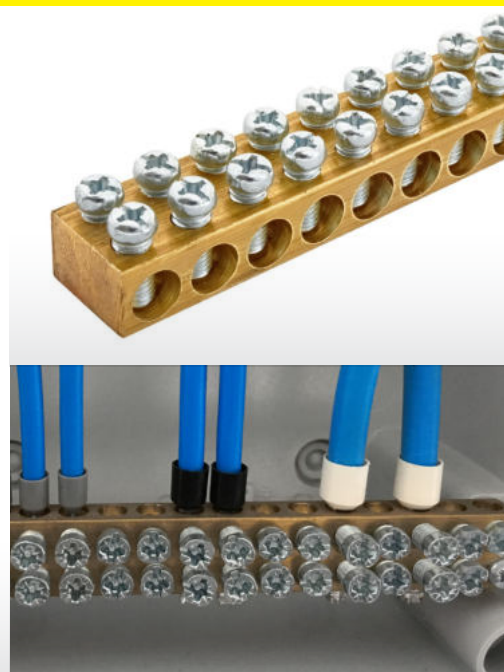

MOSAZNÉ SVORKOVNICE

N / PE - METROVÉ

eleman

Obj. číslo: **1000744**

Typ: **NSCH 15 x 10/2**

Mosazné svorkovnice N / PE - metrové

125 A

Obrázek	Obj. č.	Typové označení	Připojních míst	Pro průřez (mm ²)	Jmen. proud (A)	Jmen. napětí (V)	Bal./ks
	1000744	NSCH 15 x 10/2	111	1,5 - 25	125	400	1

Mosazné svorkovnice N / PE - metrové

Mosazné metrové svorkovnice, někdy označované jako nulové lišty, jsou hojně používány výrobci rozváděčů. Velikost výsledné svorkovnice, a tím i počet připojovaných míst, lze volit dle potřeby projektu. Takto nakráčené svorkovnice se umísťují na plastové držáky, které přesně pasují na nosnou lištu 35 mm. Kvalitní mosaz a povrchově upravené šrouby jsou základem pro dlouholetou spolehlivost těchto prvků.

Technický výkres:

Hlavní přednosti:

- jmen. napětí 400 V
- mosazná svorkovnice
- dostatek připojovacích míst
- univerzální použití
- šrouby z povrchově upravené oceli

Prslušenství:

- držák - NSCHT 4

eleman