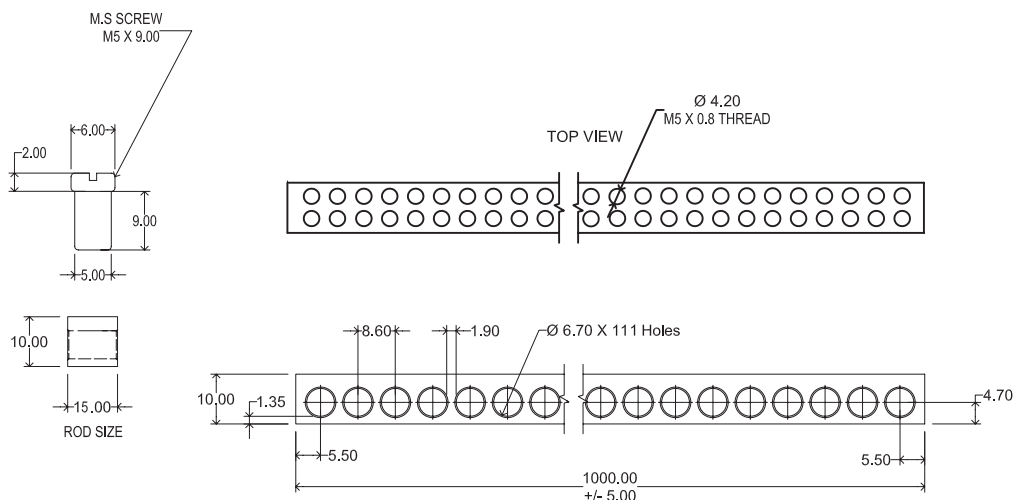

MOSAZNÉ SVORKOVNICE

N / PE - METROVÉ

eleman

Obj. číslo: **1000744**

Typ: **NSCH 15 x 10/2**

Mosazné svorkovnice N / PE - metrové

125 A

Obrázek	Obj. č.	Typové označení	Připojních míst	Pro průřez (mm ²)	Jmen. proud (A)	Jmen. napětí (V)	Bal./ks
	1000744	NSCH 15 x 10/2	111	1,5 - 25	125	400	1

Mosazné svorkovnice N / PE - metrové

Mosazné metrové svorkovnice, někdy označované jako nulové lišty, jsou hojně používány výrobci rozváděčů. Velikost výsledné svorkovnice, a tím i počet připojovaných míst, lze volit dle potřeby projektu. Takto nakráčené svorkovnice se umísťují na plastové držáky, které přesně pasují na nosnou lištu 35 mm. Kvalitní mosaz a povrchově upravené šrouby jsou základem pro dlouholetou spolehlivost těchto prvků.

Technický výkres:

Hlavní přednosti:

- jmen. napětí 400 V
- mosazná svorkovnice
- dostatek připojovacích míst
- univerzální použití
- šrouby z povrchově upravené oceli

Prslušenství:

- držák - NSCHT 4

eleman