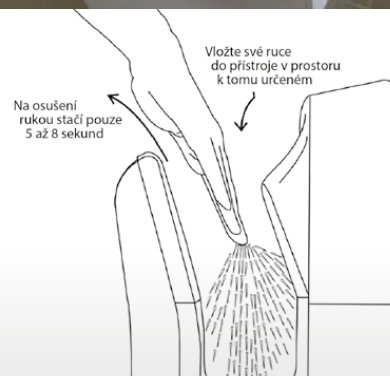

OB 115

OSOUSEČE RUKOU

eleman

Vysokorychlostní osoušeč rukou - OB 115

Tento sušič rukou je jedinečný svým moderním designem, svou efektivitou, nízkými provozními náklady a dlouhou životností. Navíc je šetrný k životnímu prostředí. Dva vysokorychlostní vzduchové proudy suší ruce pohodlně a komfortně. Tento přístroj je vhodný k použití na veřejných místech, jakými jsou například restaurace, kancelářské budovy, obchodní centra, supermarkety a zařízení pro trávení volného času.

Obrázek	Obj. č.	Typ	Napájení	Příkon	Timer	Rychlost vzduchu	EAN kód	Bal./ks
	1008014	OB 115	230 V / 50 Hz	850 W 1200 W	18 s	95 m/s	 9 003609 304327	1

Přístup k vypínači a pojistkám

OB 115

- Vysokorychlostní
- Materiál - plast
- Barva - bílá
- Ovládání automatické
- Hmotnost 6,3 kg
- Rychlost 95 m/s