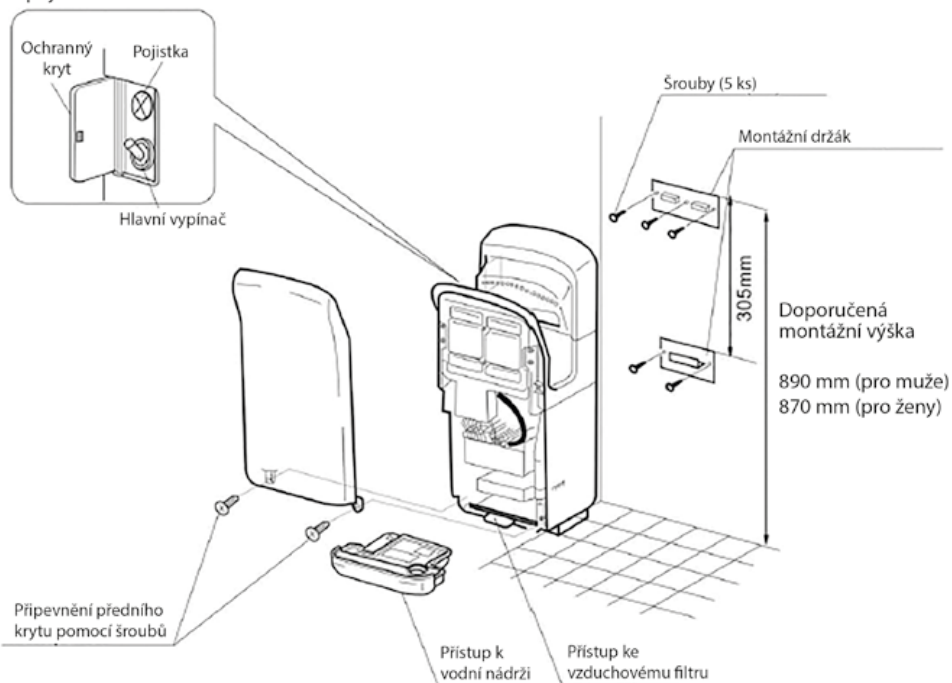

OB 115

OSOUSEČE RUKOU

eleman

Vysokorychlostní osoušeč rukou - OB 115

Tento sušič rukou je jedinečný svým moderním designem, svou efektivitou, nízkými provozními náklady a dlouhou životností. Navíc je šetrný k životnímu prostředí. Dva vysokorychlostní vzduchové proudy suší ruce pohodlně a komfortně. Tento přístroj je vhodný k použití na veřejných místech, jakými jsou například restaurace, kancelářské budovy, obchodní centra, supermarkety a zařízení pro trávení volného času.

Obrázek	Obj. č.	Typ	Napájení	Příkon	Timer	Rychlost vzduchu	EAN kód	Bal./ks
	1008014	OB 115	230 V / 50 Hz	850 W 1200 W	18 s	95 m/s	 9 003609 304327	1

Přístup k vypínači a pojistkám

OB 115

- Vysokorychlostní
- Materiál - plast
- Barva - bílá
- Ovládání automatické
- Hmotnost 6,3 kg
- Rychlost 95 m/s