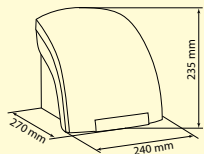

OSOUŠEČE RUKOU

OB 114 N

- Materiál - plast
- Barva - bílá
- Ovládání automatické
- Hmotnost 2 kg
- Rozměry:

- Pohled ze spodí a zadní části

OB 120

- Antivandalní provedení
- Pouzdro z tlakového hliníku
- Barva - stříbrná
- Ovládání automatické
- Otočný výdech vzduchu
- Hmotnost 5,3 kg
- Pohled ze spodní části: