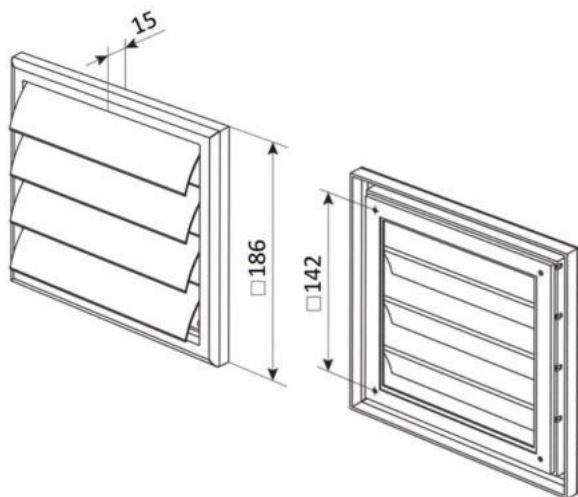

Gravitační žaluzie

Gravitační žaluzie je určena k větrání z bytů či průmyslových objektů, jako jsou kuchyně, koupelny, kanceláře, WC, prodejny, sklady, garáže sklepy apod. Větrání s gravitační žaluzií funguje pokud je zapnutý ventilátor. Vlivem proudění vzduchu se zvednou lamely (žaluzie). Po vypnutí ventilátoru se lamely (žaluzie) díky gravitaci zavřou a zabraňují zpětnému proudění vzduchu.

Gravitační žaluzie

Zabraňují zpětnému proudění vzduchu

Výkres	Obj. č.	Typ (Ø série)	Rozměry (mm)			EAN kód	Bal./ks
			Š	V	H		
	1009732	MV 120J	186	186	15	 4 823059 307120	1 / 65

Rozměry

Gravitační žaluzie

- Materiál: plast (ABS)
- Barva: bílá
- Bez kruhového nástavce