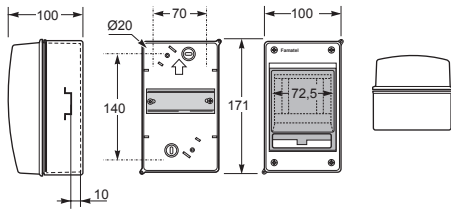

Acqua.3902-TTB / Enclosure - Obj.č./Item **39021**

Rozměry / Dimensions	
Výška / Height	171
Šířka / Width	100
Hloubka / Depth	100
Obj.č. / Item	Typ, svorkovnice / Configuration
39021	3902-TTB, 2 x RG-04

Normy / Norm: EN 62208

Acqua.3904-TB a 3904-TTB / Enclosure - Obj.č./Item **3904 / 39041**

Rozměry / Dimensions	
Výška / Height	215
Šířka / Width	145
Hloubka / Depth	110
Vstupy / Entries	
Nahoře / Top	1 x Ø20, Ø25, Ø32, Ø40
Dole / Bottom	1 x Ø20, Ø25, Ø32, Ø40
Obj.č. / Item	Typ, svorkovnice / Configuration
3904	3904-TB, 1 x SPTC-4
39041	3904-TTB, 1 x SPTC-4

Normy / Norm: EN 62208

Acqua.3908-TB a 3908-TTB / Enclosure - Obj.č./Item **3908 / 39081**

Rozměry / Dimensions	
Výška / Height	215
Šířka / Width	235
Hloubka / Depth	110
Vstupy / Entries	
Nahoře / Top	3 x Ø20, Ø25, Ø32, Ø40
Dole / Bottom	3 x Ø20, Ø25, Ø32, Ø40
Obj.č. / Item	Typ, svorkovnice / Configuration
3908	3908-TB, 1 x SPTA-12 + 1 x RG-12
39081	3908-TTB, 1 x SPTA-12 + 1 x RG-12

Normy / Norm: EN 62208

- Materiál těla z ABS
- Materiál dvířek z PC
- Krytky šroubů součástí balení (pro dodržení krytí)

- Frame and base in ABS
- Transparent window in PC
- Screw taps included for IP

* Typ s označením **-TTB** = Transparent & Terminal block (Průhledná dvířka a svorkovnice)