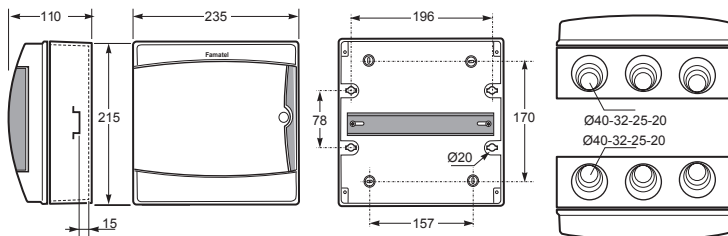

Acqua.3902-TTB / Enclosure - Obj.č./Item **39021**

Rozměry / Dimensions	
Výška / Height	171
Šířka / Width	100
Hloubka / Depth	100
Obj.č. / Item	Typ, svorkovnice / Configuration
39021	3902-TTB, 2 x RG-04

Normy / Norm: EN 62208

Acqua.3904-TB a 3904-TTB / Enclosure - Obj.č./Item **3904 / 39041**

Rozměry / Dimensions	
Výška / Height	215
Šířka / Width	145
Hloubka / Depth	110
Vstupy / Entries	
Nahoře / Top	1 x Ø20, Ø25, Ø32, Ø40
Dole / Bottom	1 x Ø20, Ø25, Ø32, Ø40
Obj.č. / Item	Typ, svorkovnice / Configuration
3904	3904-TB, 1 x SPTC-4
39041	3904-TTB, 1 x SPTC-4

Normy / Norm: EN 62208

Acqua.3908-TB a 3908-TTB / Enclosure - Obj.č./Item **3908 / 39081**

Rozměry / Dimensions	
Výška / Height	215
Šířka / Width	235
Hloubka / Depth	110
Vstupy / Entries	
Nahoře / Top	3 x Ø20, Ø25, Ø32, Ø40
Dole / Bottom	3 x Ø20, Ø25, Ø32, Ø40
Obj.č. / Item	Typ, svorkovnice / Configuration
3908	3908-TB, 1 x SPTA-12 + 1 x RG-12
39081	3908-TTB, 1 x SPTA-12 + 1 x RG-12

Normy / Norm: EN 62208

- Materiál těla z ABS
- Materiál dvířek z PC
- Krytky šroubů součástí balení (pro dodržení krytí)

- Frame and base in ABS
- Transparent window in PC
- Screw taps included for IP

* Typ s označením **-TTB** = Transparent & Terminal block (Průhledná dvířka a svorkovnice)