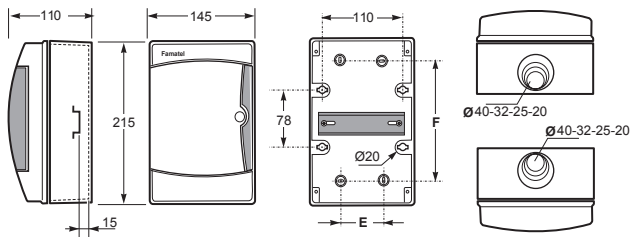

Acqua.3902-TTB / Enclosure - Obj.č./Item **39021**

Rozměry / Dimensions	
Výška / Height	171
Šířka / Width	100
Hloubka / Depth	100
Obj.č. / Item	Typ, svorkovnice / Configuration
39021	3902-TTB, 2 x RG-04

Normy / Norm: EN 62208

Acqua.3904-TB a 3904-TTB / Enclosure - Obj.č./Item **3904 / 39041**

Rozměry / Dimensions	
Výška / Height	215
Šířka / Width	145
Hloubka / Depth	110
Vstupy / Entries	
Nahoře / Top	1 x Ø20, Ø25, Ø32, Ø40
Dole / Bottom	1 x Ø20, Ø25, Ø32, Ø40
Obj.č. / Item	Typ, svorkovnice / Configuration
3904	3904-TB, 1 x SPTC-4
39041	3904-TTB, 1 x SPTC-4

Normy / Norm: EN 62208

Acqua.3908-TB a 3908-TTB / Enclosure - Obj.č./Item **3908 / 39081**

Rozměry / Dimensions	
Výška / Height	215
Šířka / Width	235
Hloubka / Depth	110
Vstupy / Entries	
Nahoře / Top	3 x Ø20, Ø25, Ø32, Ø40
Dole / Bottom	3 x Ø20, Ø25, Ø32, Ø40
Obj.č. / Item	Typ, svorkovnice / Configuration
3908	3908-TB, 1 x SPTA-12 + 1 x RG-12
39081	3908-TTB, 1 x SPTA-12 + 1 x RG-12

Normy / Norm: EN 62208

- Materiál těla z ABS
- Materiál dvířek z PC
- Krytky šroubů součástí balení (pro dodržení krytí)

- Frame and base in ABS
- Transparent window in PC
- Screw taps included for IP

* Typ s označením **-TTB** = Transparent & Terminal block (Průhledná dvířka a svorkovnice)