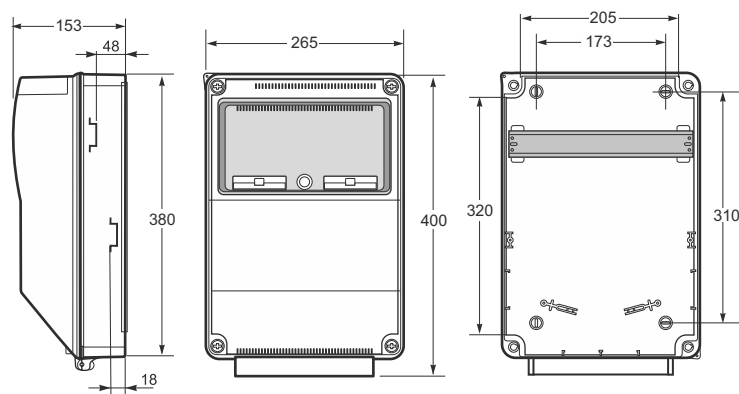

Prázdné rozvodnice AcquaCOMBI IP65 | AcquaCOMBI Blind boxes IP65

Rozvodnice AcquaCOMBI / Blind box - Obj. č. **3957**

Rozměry (mm) / Dimensions

Výška / Height	260
Šířka / Width	215
Hloubka / Depth	150

Normy / Norm: EN 62208

Rozvodnice AcquaCOMBI / Blind box - Obj. č. **3958**

Rozměry (mm) / Dimensions

Výška / Height	350
Šířka / Width	215
Hloubka / Depth	150

Normy / Norm: EN 62208

Rozvodnice AcquaCOMBI / Blind box - Obj. č. **3959**

Rozměry (mm) / Dimensions

Výška / Height	400
Šířka / Width	265
Hloubka / Depth	153

Normy / Norm: EN 62208

6.1 PRÁZDNÉ PRŮMYŠLOVÉ ROZVODNICE ACQUACOMBI IP65

6.1 EMPTY ENCLOSURES FOR IP65 SOCKET

1 ■ 7 ■■

- Materiál těla z ABS
- Materiál dvířek z PC
- Krytky šroubů součástí balení (pro dodržení krytí)

- Frame and base in ABS
- Transparent window in PC
- Screw taps included for IP

Obj. č. / Item **3957**

1 ■ 6 ■■

- Materiál těla z ABS
- Materiál dvířek z PC
- Krytky šroubů součástí balení (pro dodržení krytí)