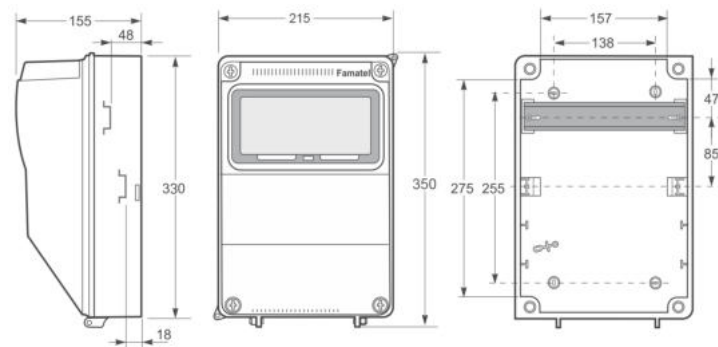

Prázdné rozvodnice AcquaCOMBI IP65 | AcquaCOMBI Blind boxes IP65

Rozvodnice AcquaCOMBI / Blind box - Obj. č. **3957**

Rozměry (mm) / Dimensions

Výška / Height	260
Šířka / Width	215
Hloubka / Depth	150

Normy / Norm: EN 62208

Rozvodnice AcquaCOMBI / Blind box - Obj. č. **3958**

Rozměry (mm) / Dimensions

Výška / Height	350
Šířka / Width	215
Hloubka / Depth	150

Normy / Norm: EN 62208

Rozvodnice AcquaCOMBI / Blind box - Obj. č. **3959**

Rozměry (mm) / Dimensions

Výška / Height	400
Šířka / Width	265
Hloubka / Depth	153

Normy / Norm: EN 62208

6.1 PRÁZDNÉ PRŮMYŠLOVÉ ROZVODNICE ACQUACOMBI IP65

6.1 EMPTY ENCLOSURES FOR IP65 SOCKET

1 ■ 7 ■■

- Materiál těla z ABS
- Materiál dvířek z PC
- Krytky šroubů součástí balení (pro dodržení krytí)

- Frame and base in ABS
- Transparent window in PC
- Screw taps included for IP

Obj. č. / Item **3957**

1 ■ 6 ■■

- Materiál těla z ABS
- Materiál dvířek z PC
- Krytky šroubů součástí balení (pro dodržení krytí)