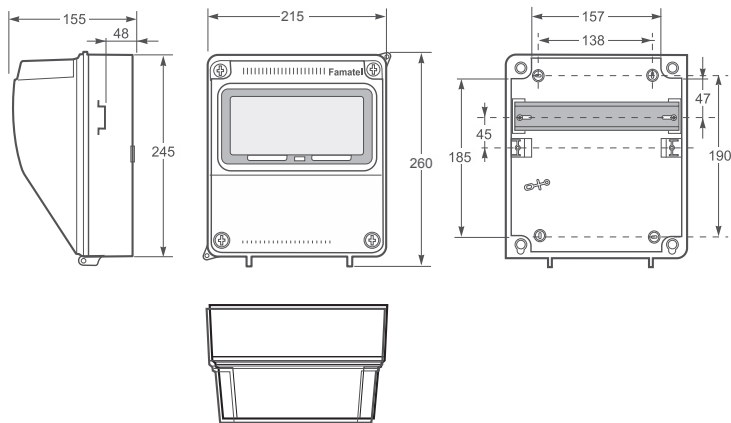

Prázdné rozvodnice AcquaCOMBI IP65 | AcquaCOMBI Blind boxes IP65

Rozvodnice AcquaCOMBI / Blind box - Obj. č. **3957**

Rozměry (mm) / Dimensions

Výška / Height	260
Šířka / Width	215
Hloubka / Depth	150

Normy / Norm: EN 62208

Rozvodnice AcquaCOMBI / Blind box - Obj. č. **3958**

Rozměry (mm) / Dimensions

Výška / Height	350
Šířka / Width	215
Hloubka / Depth	150

Normy / Norm: EN 62208

Rozvodnice AcquaCOMBI / Blind box - Obj. č. **3959**

Rozměry (mm) / Dimensions

Výška / Height	400
Šířka / Width	265
Hloubka / Depth	153

Normy / Norm: EN 62208

6.1 PRÁZDNÉ PRŮMYŠLOVÉ ROZVODNICE ACQUACOMBI IP65

6.1 EMPTY ENCLOSURES FOR IP65 SOCKET

1 ■ 7 ■■

- Materiál těla z ABS
- Materiál dvířek z PC
- Krytky šroubů součástí balení (pro dodržení krytí)

- Frame and base in ABS
- Transparent window in PC
- Screw taps included for IP

Obj. č. / Item **3957**

1 ■ 6 ■■

- Materiál těla z ABS
- Materiál dvířek z PC
- Krytky šroubů součástí balení (pro dodržení krytí)