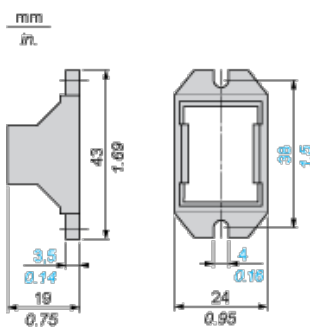

Dimensions