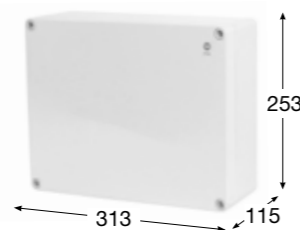

Obj.č. **68230** 1

Krabice SolidBOX IP65

- Tělo pouzdra z ABS
- Krytky šroubů součástí balení (pro dodržení krytí)
- Plastové šrouby

Rozměry	(mm)
Výška	253
Šířka	313
Hloubka	115

Normy: EN 60670-22

Obj.č. **68240** 1

Krabice SolidBOX IP65

- Tělo pouzdra z ABS
- Krytky šroubů součástí balení (pro dodržení krytí)
- Plastové šrouby

Rozměry	(mm)
Výška	253
Šířka	313
Hloubka	165

Normy: EN 60670-22

Obj.č. **68250** 1

Krabice SolidBOX IP65

- Tělo pouzdra z ABS
- Krytky šroubů součástí balení (pro dodržení krytí)
- Plastové šrouby

Rozměry	(mm)
Výška	270
Šířka	340
Hloubka	106

Normy: EN 60670-22

Obj.č. **68260** 1

Krabice SolidBOX IP65

- Tělo pouzdra z ABS
- Krytky šroubů součástí balení (pro dodržení krytí)
- Plastové šrouby

Rozměry	(mm)
Výška	270
Šířka	340
Hloubka	165

Normy: EN 60670-22

Obj.č. **68270** 1

Krabice SolidBOX IP65

- Tělo pouzdra z ABS
- Krytky šroubů součástí balení (pro dodržení krytí)
- Plastové šrouby

Rozměry	(mm)
Výška	330
Šířka	440
Hloubka	145