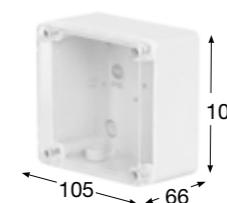

Rozměry	(mm)
Výška	270
Šířka	340
Hloubka	165

Normy: EN 60670-22

Obj.č. **68270** 1

Krabice SolidBOX IP65

- Tělo pouzdra z ABS
- Krytky šroubů součástí balení (pro dodržení krytí)
- Plastové šrouby

Rozměry	(mm)
Výška	330
Šířka	440
Hloubka	145

Normy: EN 60670-22

HLADKÉ BOKY BEZ PROLISŮ / PRŮHLEDNÉ VÍKO

- 20 velikostí krabic
- Montáž na povrch
- Vysoce odolné provedení
- Zpevněné stěny krabic
- Tělo pouzdra z ABS
- Víko krabice z PC
- Rozměrová a tvarová stálost -40°C až +80°C
- Krytky šroubů součástí balení (pro dodržení krytí)

03

Obj.č. **68011** 1

Krabice SolidBOX IP65

- Tělo pouzdra z ABS
- Víko z PC
- Krytky šroubů součástí balení (pro dodržení krytí)
- Kovové šrouby

Rozměry	(mm)
Výška	105
Šířka	105
Hloubka	66

Normy: EN 60670-22

Obj.č. **68031** 1

Krabice SolidBOX IP65

- Tělo pouzdra z ABS
- Víko z PC
- Krytky šroubů součástí balení (pro dodržení krytí)
- Kovové šrouby

Rozměry	(mm)
Výška	75
Šířka	110
Hloubka	59

Normy: EN 60670-22