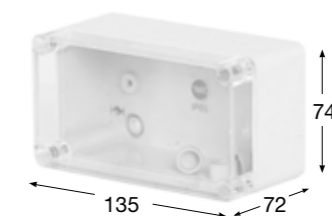

Obj.č. **68230** 1

Krabice SolidBOX IP65

- Tělo pouzdra z ABS
- Krytky šroubů součástí balení (pro dodržení krytí)
- Plastové šrouby

Rozměry	(mm)
Výška	253
Šířka	313
Hloubka	115

Normy: EN 60670-22

Obj.č. **68240** 1

03

Obj.č. **68011** 1

Krabice SolidBOX IP65

- Tělo pouzdra z ABS
- Víko z PC
- Krytky šroubů součástí balení (pro dodržení krytí)
- Kovové šrouby

Rozměry	(mm)
Výška	105
Šířka	105
Hloubka	66

Normy: EN 60670-22

Obj.č. **68031** 1

Krabice SolidBOX IP65

- Tělo pouzdra z ABS
- Víko z PC
- Krytky šroubů součástí balení (pro dodržení krytí)
- Kovové šrouby

Rozměry	(mm)
Výška	75
Šířka	110
Hloubka	59

Normy: EN 60670-22

Obj.č. **68051** 1

Krabice SolidBOX IP65

- Tělo pouzdra z ABS
- Víko z PC
- Krytky šroubů součástí balení (pro dodržení krytí)
- Kovové šrouby

Rozměry	(mm)
Výška	74
Šířka	135
Hloubka	72

Normy: EN 60670-22