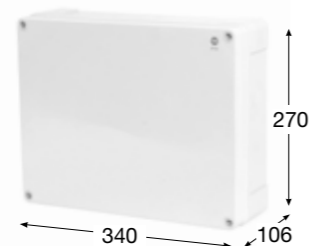

Obj.č. **68230** 1

Krabice SolidBOX IP65

- Tělo pouzdra z ABS
- Krytky šroubů součástí balení (pro dodržení krytí)
- Plastové šrouby

Rozměry	(mm)
Výška	253
Šířka	313
Hloubka	115

Normy: EN 60670-22

Obj.č. **68240** 1

Krabice SolidBOX IP65

- Tělo pouzdra z ABS
- Krytky šroubů součástí balení (pro dodržení krytí)
- Plastové šrouby

Rozměry	(mm)
Výška	253
Šířka	313
Hloubka	165

Normy: EN 60670-22

Obj.č. **68250** 1

Krabice SolidBOX IP65

- Tělo pouzdra z ABS
- Krytky šroubů součástí balení (pro dodržení krytí)
- Plastové šrouby

Rozměry	(mm)
Výška	270
Šířka	340
Hloubka	106

Normy: EN 60670-22

Obj.č. **68260** 1

Krabice SolidBOX IP65

- Tělo pouzdra z ABS
- Krytky šroubů součástí balení (pro dodržení krytí)
- Plastové šrouby

Rozměry	(mm)
Výška	270
Šířka	340
Hloubka	165

Normy: EN 60670-22

Obj.č. **68270** 1

Krabice SolidBOX IP65

- Tělo pouzdra z ABS
- Krytky šroubů součástí balení (pro dodržení krytí)
- Plastové šrouby

Rozměry	(mm)
Výška	330
Šířka	440
Hloubka	145