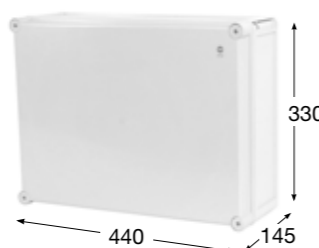

Obj.č. **68230** 1

Krabice SolidBOX IP65

- Tělo pouzdra z ABS
- Krytky šroubů součástí balení (pro dodržení krytí)
- Plastové šrouby

Rozměry	(mm)
Výška	253
Šířka	313
Hloubka	115

Normy: EN 60670-22

Obj.č. **68240** 1

Krabice SolidBOX IP65

- Tělo pouzdra z ABS
- Krytky šroubů součástí balení (pro dodržení krytí)
- Plastové šrouby

Rozměry	(mm)
Výška	253
Šířka	313
Hloubka	165

Normy: EN 60670-22

Obj.č. **68250** 1

Krabice SolidBOX IP65

- Tělo pouzdra z ABS
- Krytky šroubů součástí balení (pro dodržení krytí)
- Plastové šrouby

Rozměry	(mm)
Výška	270
Šířka	340
Hloubka	106

Normy: EN 60670-22

Obj.č. **68260** 1

Krabice SolidBOX IP65

- Tělo pouzdra z ABS
- Krytky šroubů součástí balení (pro dodržení krytí)
- Plastové šrouby

Rozměry	(mm)
Výška	270
Šířka	340
Hloubka	165

Normy: EN 60670-22

Obj.č. **68270** 1

Krabice SolidBOX IP65

- Tělo pouzdra z ABS
- Krytky šroubů součástí balení (pro dodržení krytí)
- Plastové šrouby

Rozměry	(mm)
Výška	330
Šířka	440
Hloubka	145