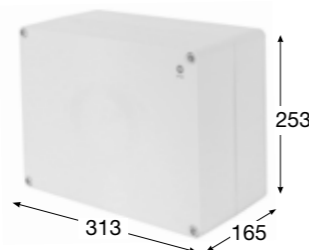

Obj.č. **68230** 1

Krabice SolidBOX IP65

- Tělo pouzdra z ABS
- Krytky šroubů součástí balení (pro dodržení krytí)
- Plastové šrouby

Rozměry	(mm)
Výška	253
Šířka	313
Hloubka	115

Normy: EN 60670-22

Obj.č. **68240** 1

Krabice SolidBOX IP65

- Tělo pouzdra z ABS
- Krytky šroubů součástí balení (pro dodržení krytí)
- Plastové šrouby

Rozměry	(mm)
Výška	253
Šířka	313
Hloubka	165

Normy: EN 60670-22

Obj.č. **68250** 1

Krabice SolidBOX IP65

- Tělo pouzdra z ABS
- Krytky šroubů součástí balení (pro dodržení krytí)
- Plastové šrouby

Rozměry	(mm)
Výška	270
Šířka	340
Hloubka	106

Normy: EN 60670-22

Obj.č. **68260** 1

Krabice SolidBOX IP65

- Tělo pouzdra z ABS
- Krytky šroubů součástí balení (pro dodržení krytí)
- Plastové šrouby

Rozměry	(mm)
Výška	270
Šířka	340
Hloubka	165

Normy: EN 60670-22

Obj.č. **68270** 1

Krabice SolidBOX IP65

- Tělo pouzdra z ABS
- Krytky šroubů součástí balení (pro dodržení krytí)
- Plastové šrouby

Rozměry	(mm)
Výška	330
Šířka	440
Hloubka	145