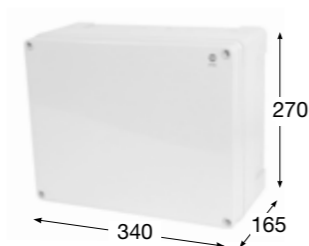

Obj.č. **68230** 1

Krabice SolidBOX IP65

- Tělo pouzdra z ABS
- Krytky šroubů součástí balení (pro dodržení krytí)
- Plastové šrouby

Rozměry	(mm)
Výška	253
Šířka	313
Hloubka	115

Normy: EN 60670-22

Obj.č. **68240** 1

Krabice SolidBOX IP65

- Tělo pouzdra z ABS
- Krytky šroubů součástí balení (pro dodržení krytí)
- Plastové šrouby

Rozměry	(mm)
Výška	253
Šířka	313
Hloubka	165

Normy: EN 60670-22

Obj.č. **68250** 1

Krabice SolidBOX IP65

- Tělo pouzdra z ABS
- Krytky šroubů součástí balení (pro dodržení krytí)
- Plastové šrouby

Rozměry	(mm)
Výška	270
Šířka	340
Hloubka	106

Normy: EN 60670-22

Obj.č. **68260** 1

Krabice SolidBOX IP65

- Tělo pouzdra z ABS
- Krytky šroubů součástí balení (pro dodržení krytí)
- Plastové šrouby

Rozměry	(mm)
Výška	270
Šířka	340
Hloubka	165

Normy: EN 60670-22

Obj.č. **68270** 1

Krabice SolidBOX IP65

- Tělo pouzdra z ABS
- Krytky šroubů součástí balení (pro dodržení krytí)
- Plastové šrouby

Rozměry	(mm)
Výška	330
Šířka	440
Hloubka	145