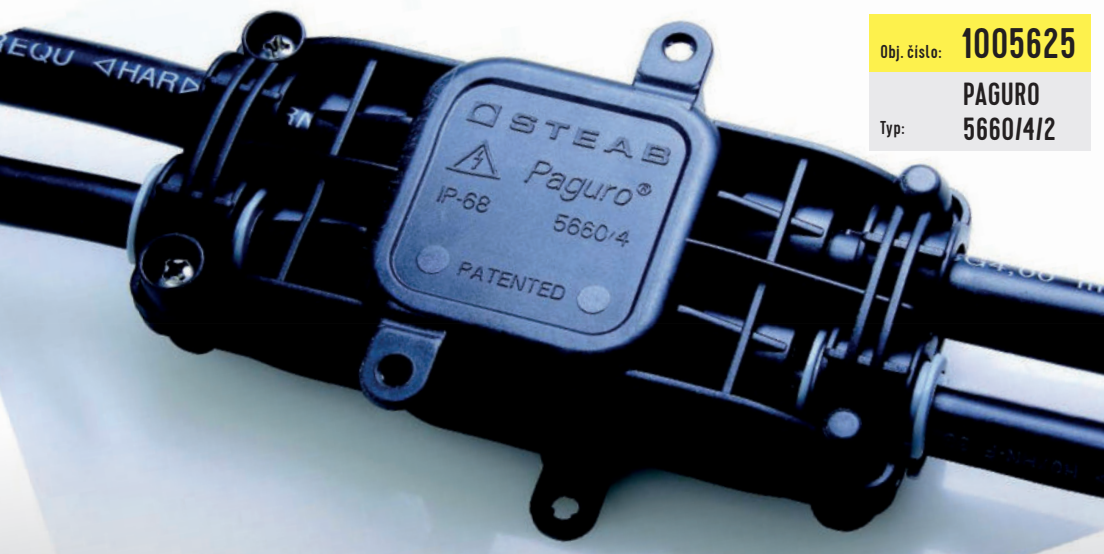

# GELOVÁ SPOJKA IP68

## KABELOVÉ GELOVÉ SPOJKY PRO SVÍTIDLA

**eleman**

Obj. číslo: **1005625**

**PAGURO**

Typ: **5660/4/2**

### Kabelové gelové spojky pro svítidla - pro odbočné spojení (4-vstupové)

**450 V**

Obrázek	Obj. č.	Název	Typ svorky	Počet kabelů	Průměr kabelů	Počet žil kabelu	Průřez vodičů	Bal./ks
	1005625	PAGURO 5660/4/2		4	7,5 - 16 mm	3	1,5 - 6 mm <sup>2</sup>	1

### Technické parametry

- Jmen. napětí 250 V
- Jmen. proud 25 A
- Pro spojení odbočné
- Pro gumové kabely i kabely s PVC izolací
- Svorka pro 4 kabely 3x 6 mm<sup>2</sup>
- Vnější průměr kabelu 7,5 - 16 mm
- Materiál spojky - Nylon 66 RV-AE
- Zacvaknutím spojky gel zaizoluje svorku
- Splňuje požadavky EN60998-2-1:2004