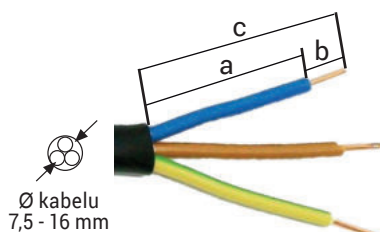

### Kabelové gelové spojky pro svítidla - pro odbočné spojení (4-vstupové)

**450 V**

Obrázek	Obj. č.	Název	Typ svorky	Počet kabelů	Průměr kabelů	Počet žil kabelu	Průřez vodičů	Bal./ks
	1005625	PAGURO 5660/4/2		4	7,5 - 16 mm	3	1,5 - 6 mm <sup>2</sup>	1

Krytí IP

Bezhalogenové

UV odolné

Teplotní a tvarová stálost

Adaptér pro upevnění kabelu

Tělo spojky

Spojované kabely

Vanička vyplněna gelem

Svorka pro spojení kabelů

Rozměry		Délka odizolování	
A	138 mm	a	30 - 35 mm
B	78 mm	b	8 - 15 mm
C	35 mm	c	38 - 50 mm

### Technické parametry

- Jmen. napětí 250 V
- Jmen. proud 25 A
- Pro spojení odbočné
- Pro gumové kabely i kabely s PVC izolací
- Svorka pro 4 kabely 3x 6 mm<sup>2</sup>
- Vnější průměr kabelu 7,5 - 16 mm
- Materiál spojky - Nylon 66 RV-AE
- Zacvaknutím spojky gel zaizoluje svorku
- Splňuje požadavky EN60998-2-1:2004