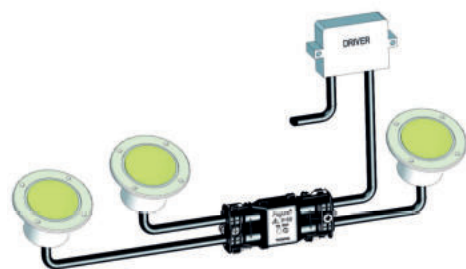

# GELOVÁ SPOJKA IP68

## KABELOVÉ GELOVÉ SPOJKY PRO SVÍTIDLA

**eleman**

Obj. číslo: **1005625**

**PAGURO**

Typ: **5660/4/2**

### Kabelové gelové spojky pro svítidla - pro odbočné spojení (4-vstupové)

**450 V**

Obrázek	Obj. č.	Název	Typ svorky	Počet kabelů	Průměr kabelů	Počet žil kabelu	Průřez vodičů	Bal./ks
	1005625	PAGURO 5660/4/2		4	7,5 - 16 mm	3	1,5 - 6 mm <sup>2</sup>	1

### Technické parametry

- Jmen. napětí 250 V
- Jmen. proud 25 A
- Pro spojení odbočné
- Pro gumové kabely i kabely s PVC izolací
- Svorka pro 4 kabely 3x 6 mm<sup>2</sup>
- Vnější průměr kabelu 7,5 - 16 mm
- Materiál spojky - Nylon 66 RV-AE
- Zacvaknutím spojky gel zaizoluje svorku
- Splňuje požadavky EN60998-2-1:2004