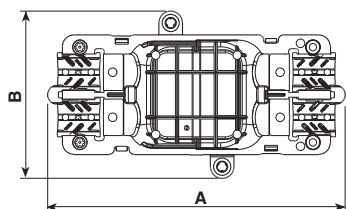

Svorka pro spojení kabelů

Rozměry		Délka odizolování	
A	138 mm	a	30 - 35 mm
B	78 mm	b	8 - 15 mm
C	35 mm	c	38 - 50 mm

### Technické parametry

- Jmen. napětí 250 V
- Jmen. proud 25 A
- Pro spojení odbočné
- Pro gumové kabely i kabely s PVC izolací
- Svorka pro 4 kabely 3x 6 mm<sup>2</sup>
- Vnější průměr kabelu 7,5 - 16 mm
- Materiál spojky - Nylon 66 RV-AE
- Zacvaknutím spojky gel zaizoluje svorku
- Splňuje požadavky EN60998-2-1:2004