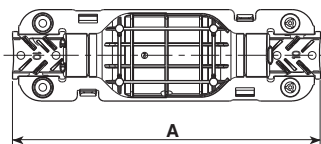

### Technické parametry

- Jmen. napětí 250 V
- Jmen. proud 16 A
- Pro spojení přímé
- Svorka pro 3x 2,5 mm<sup>2</sup>
- Pro gumové kabely i kabely s PVC izolací
- Vnější průměr kabelu 6,5 - 12 mm
- Materiál spojky - Nylon 66 RV-AE
- Zacvaknutím spojky gel zaizoluje svorku
- Splňuje požadavky EN60998-2-1:2004

Šrouby pro zajištění

Ochrana proti vytrhnutí kabelu

Spojované kabely

Svorka pro spojení kabelů

Předvyplněný gel

Rozměry		Délka odizolování	
A	100 mm	a	30 mm
C	29 mm	b	8 mm
		c	38 mm

**eleman**

ELEMAN spol. s r.o.