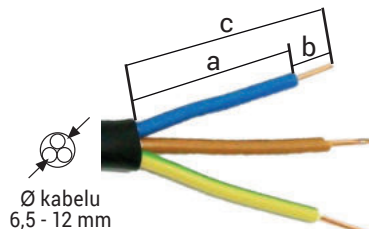

### Kabelové gelové spojky pro svítidla - pro přímé spojení

**250 V**

Obrázek	Obj. č.	Název	Typ svorky	Počet kabelů	Průměr kabelů	Počet žil kabelu	Průřez vodičů	Bal./ks
	1005622	PAGURO 5650/3		2	6,5 - 12 mm	3	0,75 - 2,5 mm <sup>2</sup>	1

### Technické parametry

- Jmen. napětí 250 V
- Jmen. proud 16 A
- Pro spojení přímé
- Svorka pro 3x 2,5 mm<sup>2</sup>
- Pro gumové kabely i kabely s PVC izolací
- Vnější průměr kabelu 6,5 - 12 mm
- Materiál spojky - Nylon 66 RV-AE
- Zacvaknutím spojky gel zaizoluje svorku
- Splňuje požadavky EN60998-2-1:2004

Šrouby pro zajištění

Ochrana proti vytrhnutí kabelu

Spojované kabely

Svorka pro spojení kabelů

Předvyplněný gel

Rozměry		Délka odizolování	
A	100 mm	a	30 mm
C	29 mm	b	8 mm
		c	38 mm

**eleman**

ELEMAN spol. s r.o.