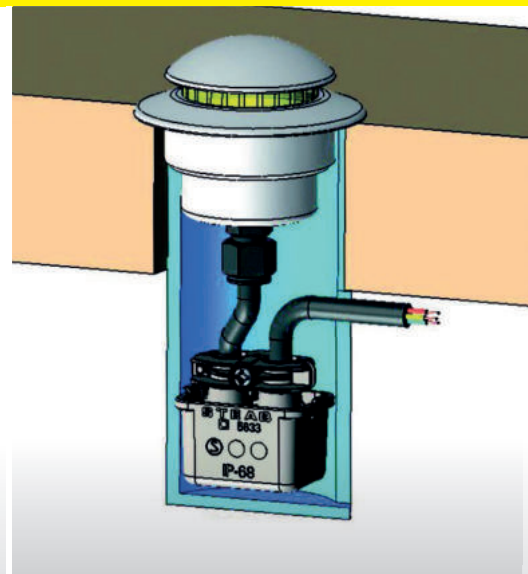

# GELOVÁ SPOJKA IP68

## KABELOVÉ GELOVÉ SPOJKY PRO SVÍTIDLA

**eleman**

Obj. číslo: **1005621**

**PAGURO**

Typ: **5633**

### Kabelové gelové spojky pro svítidla - pro přímé spojení

Obrázek	Obj. č.	Název	Typ svorky	Počet kabelů	Průměr kabelů	Počet žil kabelu	Průřez vodičů	Bal./ks
	1005621	PAGURO 5633		2	8 - 10 mm	3	0,75 - 1,5 mm <sup>2</sup>	1

**250 V**

Ochrana proti vytrhnutí kabelu

Spojované kabely

Vanička vyplněna gelem

Gel pro zaizolování svorky

Svorka pro spojení kabelů

Rozměry		Délka odizolování	
A	38 mm	a	30 mm
B	42,5 mm	b	10 mm
C	29,5 mm	c	40 mm