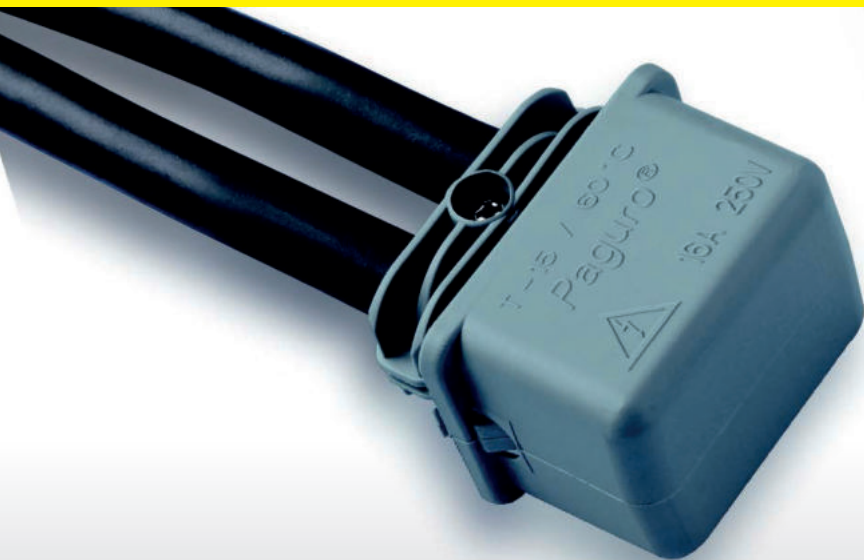

# GELOVÁ SPOJKA IP68

## KABELOVÉ GELOVÉ SPOJKY PRO SVÍTIDLA

**eleman**

Obj. číslo: **1005621**

**PAGURO**

Typ: **5633**

**250 V**

Ochrana proti vytrhnutí kabelu

Spojované kabely

Vanička vyplněna gelem

Gel pro zaizolování svorky

Svorka pro spojení kabelů

Rozměry		Délka odizolování	
A	38 mm	a	30 mm
B	42,5 mm	b	10 mm
C	29,5 mm	c	40 mm

### Technické parametry

- Jmen. napětí 250 V
- Jmen. proud 10 A
- Pro spojení přímé
- Svorka pro 3x 1,5 mm<sup>2</sup>
- Pro gumové kabely i kabely s PVC izolací
- Vnější průměr kabelu 8 - 10 mm
- Materiál spojky - Nylon 66 RV
- Zacvaknutím spojky gel zaizoluje svorku
- Splňuje požadavky EN60998-2-1:2004