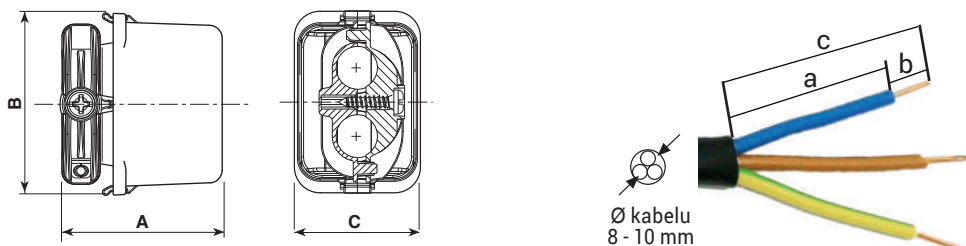

### Kabelové gelové spojky pro svítidla - pro přímé spojení

Obrázek	Obj. č.	Název	Typ svorky	Počet kabelů	Průměr kabelů	Počet žil kabelu	Průřez vodičů	Bal./ks
	1005621	PAGURO 5633		2	8 - 10 mm	3	0,75 - 1,5 mm <sup>2</sup>	1

**250 V**

Ochrana proti vytrhnutí kabelu

Spojované kabely

Vanička vyplněna gelem

Gel pro zaizolování svorky

Svorka pro spojení kabelů

Rozměry		Délka odizolování	
A	38 mm	a	30 mm
B	42,5 mm	b	10 mm
C	29,5 mm	c	40 mm

### Technické parametry

- Jmen. napětí 250 V
- Jmen. proud 10 A
- Pro spojení přímé
- Svorka pro 3x 1,5 mm<sup>2</sup>
- Pro gumové kabely i kabely s PVC izolací
- Vnější průměr kabelu 8 - 10 mm
- Materiál spojky - Nylon 66 RV
- Zacvaknutím spojky gel zaizoluje svorku
- Splňuje požadavky EN60998-2-1:2004