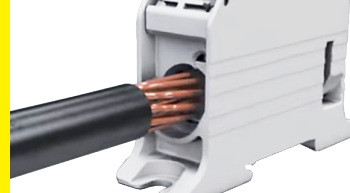

UNIVERZÁLNÍ SVORKY - RKA

1-pólové univerzální svorky RKA 95

Obrázek	Obj. č.	Typové označení	Barva	Počet pólů	Počet vstupů	Průřez (mm ²)	Bal./ks
TOP	1006030	RKA 95 L G	Šedá	1	2	16 - 95	2
TOP	1006031	RKA 95 N	Modrá	1	2	16 - 95	2
TOP	1006032	RKA 95 PE	Zelená	1	2	16 - 95	2
	1006033	RKA 95 L B	Hnědá	1	2	16 - 95	2
	1006034	RKA 95 L S	Černá	1	2	16 - 95	2
	1006035	RKA 95 1/4 L G	Šedá	1	4	16 - 95	1
	1006036	RKA 95 1/4 N	Modrá	1	4	16 - 95	1
	1006037	RKA 95 1/4 PE	Zelená	1	4	16 - 95	1
	1006038	RKA 95 1/4 L B	Hnědá	1	4	16 - 95	1
	1006039	RKA 95 1/4 L S	Černá	1	4	16 - 95	1
	1006070	RKA 95 1/6 L G	Šedá	1	6	16 - 95	1
	1006071	RKA 95 1/6 N	Modrá	1	6	16 - 95	1
	1006072	RKA 95 1/6 PE	Zelená	1	6	16 - 95	1
	1006073	RKA 95 1/6 L B	Hnědá	1	6	16 - 95	1
	1006074	RKA 95 1/6 L S	Černá	1	6	16 - 95	1

1-pólové univerzální svorky RKA 185

Obrázek	Obj. č.	Typové označení	Barva	Počet pólů	Počet vstupů	Průřez (mm ²)	Bal./ks
TOP	1006040	RKA 185 L G	Šedá	1	2	95 - 185	1
TOP	1006041	RKA 185 N	Modrá	1	2	95 - 185	1
TOP	1006042	RKA 185 PE	Zelená	1	2	95 - 185	1
	1006043	RKA 185 L B	Hnědá	1	2	95 - 185	1
	1006044	RKA 185 L S	Černá	1	2	95 - 185	1
	1006045	RKA 185 1/4 L G	Šedá	1	4	95 - 185	1
	1006046	RKA 185 1/4 N	Modrá	1	4	95 - 185	1
	1006047	RKA 185 1/4 PE	Zelená	1	4	95 - 185	1
	1006048	RKA 185 1/4 L B	Hnědá	1	4	95 - 185	1
	1006049	RKA 185 1/4 L S	Černá	1	4	95 - 185	1

RKA 95

- Připojení Al/Cu vodiče
- 232 A pro Cu vodiče
- 200 A pro Al vodiče
- AŽ 1000 V AC/DC
- Montáž na nosnou lištu i na panel
- IP20 - ochrana proti dotyku
- Splňuje požadavky (normy) UL 1059, IEC 60947-7-1:2009
- **Dodatečná svorka pro měření a indikaci (do 10 mm²)**

RKA 185

- Připojení Al/Cu vodiče
- 353 A pro Cu vodiče
- 250 A pro Al vodiče
- AŽ 1000 V AC/DC
- Montáž na nosnou lištu i na panel
- IP20 - ochrana proti dotyku
- Splňuje požadavky (normy) UL 1059, IEC 60947-7-1:2009
- **Dodatečná svorka pro měření a indikaci (do 10 mm²)**