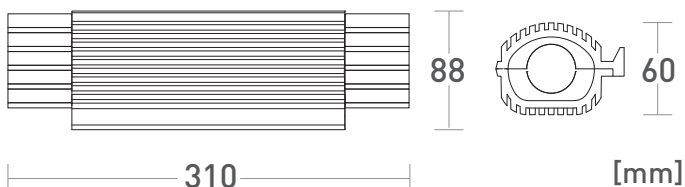

Rozměry:

velikost

3

eleman

ELEMAN spol. s r.o.

Olomoucká 107, 796 01 Prostějov
tel.: +420 739 201 336
e-mail: info@eleman.cz