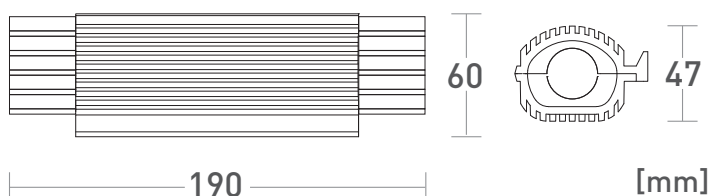

Rozměry:

eleman

ELEMAN spol. s r.o.

Olomoucká 107, 796 01 Prostějov
tel.: +420 739 201 336
e-mail: info@eleman.cz