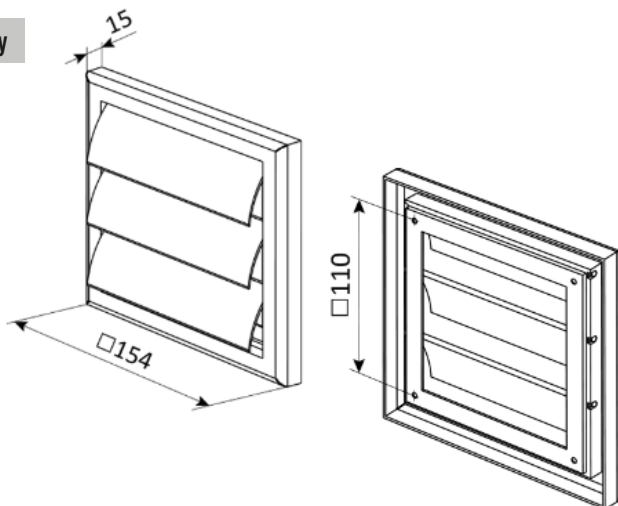

Gravitační žaluzie

Gravitační žaluzie je určena k větrání z bytů či průmyslových objektů, jako jsou kuchyně, koupelny, kanceláře, WC, prodejny, sklady, garáže sklepy apod. Větrání s gravitační žaluzií funguje pokud je zapnutý ventilátor. Vlivem proudění vzduchu se zvednou lamely (žaluzie). Po vypnutí ventilátoru se lamely (žaluzie) díky gravitaci zavřou a zabraňují zpětnému proudění vzduchu.

Gravitační žaluzie

Zabraňují zpětnému proudění vzduchu

Výkres	Obj. č.	Typ (Ø série)	Rozměry (mm)			EAN kód	Bal./ks
			Š	V	H		
	1009730	MV 100J	154	154	15	 4 823016 201362	1 / 100

Rozměry

Gravitační žaluzie

- Materiál: plast (ABS)
- Barva: bílá
- Bez kruhového nástavce