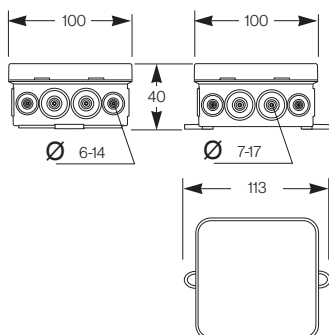

| Vnější rozměry / External dimensions |      |
|--------------------------------------|------|
| Výška / Height                       | 75   |
| Šířka / Width                        | 75   |
| Hloubka / Depth                      | 36,7 |

| Vstupy / Entries |            |
|------------------|------------|
| Nahoře / Top     | 1 x Ø 7-17 |
| Dole / Bottom    | 2 x Ø 7-17 |
| Z boku / Side    | 4 x Ø 7-17 |

Normy / Norm: EN 60670-22

Krabice K12 IP55 / K Boxes IP55 - Objč./Item **5002**

| Vnější rozměry / External dimensions |    |
|--------------------------------------|----|
| Výška / Height                       | 85 |
| Šířka / Width                        | 85 |
| Hloubka / Depth                      | 39 |

| Vnější rozměry / External dimensions |    |
|--------------------------------------|----|
| Výška / Height                       | 75 |
| Šířka / Width                        | 75 |
| Hloubka / Depth                      | 39 |