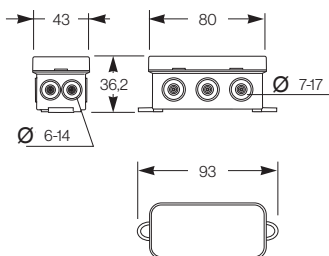

**Krabice řada K IP55 | K boxes IP55**

Krabice K6 IP55 / K Boxes IP55 - Objč./Item **5003**

| Vnější rozměry / External dimensions |      |
|--------------------------------------|------|
| Výška / Height                       | 43   |
| Šířka / Width                        | 80   |
| Hloubka / Depth                      | 36,2 |

| Vnější rozměry / External dimensions |      |
|--------------------------------------|------|
| Výška / Height                       | 75   |
| Šířka / Width                        | 75   |
| Hloubka / Depth                      | 36,7 |

| Vnější rozměry / External dimensions |    |
|--------------------------------------|----|
| Výška / Height                       | 85 |
| Šířka / Width                        | 85 |
| Hloubka / Depth                      | 39 |

| Vnější rozměry / External dimensions |    |
|--------------------------------------|----|
| Výška / Height                       | 75 |
| Šířka / Width                        | 75 |
| Hloubka / Depth                      | 39 |