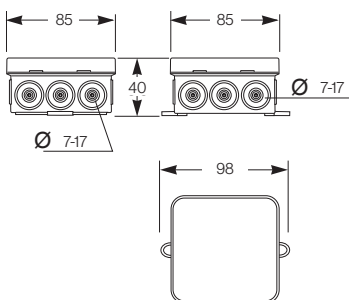

**Krabice řada K IP55 | K boxes IP55**

Krabice K6 IP55 / K Boxes IP55 - Objč./Item **5003**

| Vnější rozměry / External dimensions |      |
|--------------------------------------|------|
| Výška / Height                       | 43   |
| Šířka / Width                        | 80   |
| Hloubka / Depth                      | 36,2 |

| Vnější rozměry / External dimensions |      |
|--------------------------------------|------|
| Výška / Height                       | 75   |
| Šířka / Width                        | 75   |
| Hloubka / Depth                      | 36,7 |

| Vnější rozměry / External dimensions |    |
|--------------------------------------|----|
| Výška / Height                       | 85 |
| Šířka / Width                        | 85 |
| Hloubka / Depth                      | 39 |

| Vnější rozměry / External dimensions |    |
|--------------------------------------|----|
| Výška / Height                       | 75 |
| Šířka / Width                        | 75 |
| Hloubka / Depth                      | 39 |