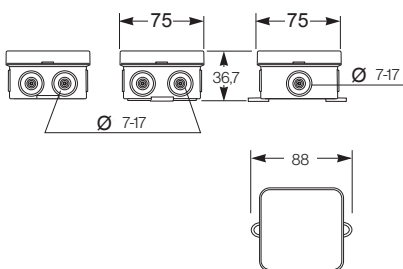

**Krabice řada K IP55 | K boxes IP55**

Krabice K6 IP55 / K Boxes IP55 - Objč./Item **5003**

| Vnější rozměry / External dimensions |      |
|--------------------------------------|------|
| Výška / Height                       | 43   |
| Šířka / Width                        | 80   |
| Hloubka / Depth                      | 36,2 |

| Vnější rozměry / External dimensions |      |
|--------------------------------------|------|
| Výška / Height                       | 75   |
| Šířka / Width                        | 75   |
| Hloubka / Depth                      | 36,7 |

| Vnější rozměry / External dimensions |    |
|--------------------------------------|----|
| Výška / Height                       | 85 |
| Šířka / Width                        | 85 |
| Hloubka / Depth                      | 39 |

| Vnější rozměry / External dimensions |    |
|--------------------------------------|----|
| Výška / Height                       | 75 |
| Šířka / Width                        | 75 |
| Hloubka / Depth                      | 39 |