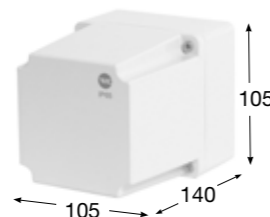

Obj.č. **68010** 1

Krabice SolidBOX IP65

- Tělo pouzdra z ABS
- Krytky šroubů součástí balení (pro dodržení krytí)
- Kovové šrouby

Rozměry	(mm)
Výška	105
Šířka	105
Hloubka	66

Normy: EN 60670-22

Obj.č. **68020** 1

Krabice SolidBOX IP65

- Tělo pouzdra z ABS
- Krytky šroubů součástí balení (pro dodržení krytí)
- Kovové šrouby

Rozměry	(mm)
Výška	105
Šířka	105
Hloubka	140

Normy: EN 60670-22

Obj.č. **68030** 1

Krabice SolidBOX IP65

- Tělo pouzdra z ABS
- Krytky šroubů součástí balení (pro dodržení krytí)
- Kovové šrouby

Rozměry	(mm)
Výška	75
Šířka	110
Hloubka	59

Normy: EN 60670-22

SolidBOX

HLADKÉ BOKY BEZ PROLISŮ / NEPRŮHLEDNÉ VÍKO / IP65

Obj.č. **68040** 1

Krabice SolidBOX IP65

- Tělo pouzdra z ABS
- Krytky šroubů součástí balení (pro dodržení krytí)
- Kovové šrouby

Rozměry	(mm)
Výška	75
Šířka	110
Hloubka	90

Normy: EN 60670-22

Obj.č. **68050** 1