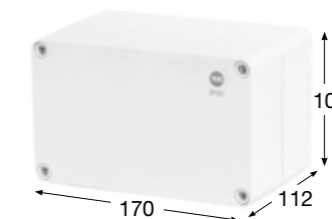

Obj.č. **68040** 1

Krabice SolidBOX IP65

- Tělo pouzdra z ABS
- Krytky šroubů součástí balení (pro dodržení krytí)
- Kovové šrouby

Rozměry	(mm)
Výška	75
Šířka	110
Hloubka	90

Normy: EN 60670-22

Obj.č. **68050** 1

Krabice SolidBOX IP65

- Tělo pouzdra z ABS
- Krytky šroubů součástí balení (pro dodržení krytí)
- Kovové šrouby

Rozměry	(mm)
Výška	74
Šířka	135
Hloubka	72

Normy: EN 60670-22

Obj.č. **68060** 1

Krabice SolidBOX IP65

- Tělo pouzdra z ABS
- Krytky šroubů součástí balení (pro dodržení krytí)
- Kovové šrouby

Rozměry	(mm)
Výška	74
Šířka	135
Hloubka	105

Normy: EN 60670-22

Obj.č. **68070** 1

Krabice SolidBOX IP65

- Tělo pouzdra z ABS
- Krytky šroubů součástí balení (pro dodržení krytí)
- Kovové šrouby

Rozměry	(mm)
Výška	105
Šířka	170
Hloubka	82

Normy: EN 60670-22

Obj.č. **68080** 1

Krabice SolidBOX IP65

- Tělo pouzdra z ABS
- Krytky šroubů součástí balení (pro dodržení krytí)
- Kovové šrouby

Rozměry	(mm)
Výška	105
Šířka	170
Hloubka	112