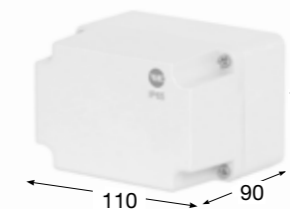

Krabice SolidBOX IP65

- Tělo pouzdra z ABS
- Krytky šroubů součástí balení (pro dodržení krytí)
- Kovové šrouby

Rozměry	(mm)
Výška	105
Šířka	105
Hloubka	140

Normy: EN 60670-22

Obj.č. **68030** 1

Krabice SolidBOX IP65

- Tělo pouzdra z ABS
- Krytky šroubů součástí balení (pro dodržení krytí)
- Kovové šrouby

Rozměry	(mm)
Výška	75
Šířka	110
Hloubka	59

Normy: EN 60670-22

SolidBOX

HLADKÉ BOKY BEZ PROLISŮ / NEPRŮHLEDNÉ VÍKO / IP65

Obj.č. **68040** 1

Krabice SolidBOX IP65

- Tělo pouzdra z ABS
- Krytky šroubů součástí balení (pro dodržení krytí)
- Kovové šrouby

Rozměry	(mm)
Výška	75
Šířka	110
Hloubka	90

Normy: EN 60670-22

Obj.č. **68050** 1

Krabice SolidBOX IP65

- Tělo pouzdra z ABS
- Krytky šroubů součástí balení (pro dodržení krytí)
- Kovové šrouby

Rozměry	(mm)
Výška	74
Šířka	135
Hloubka	72

Normy: EN 60670-22

Obj.č. **68060** 1

Krabice SolidBOX IP65