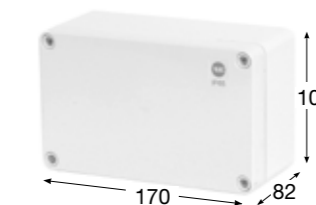

Obj.č. **68040** 1

Krabice SolidBOX IP65

- Tělo pouzdra z ABS
- Krytky šroubů součástí balení (pro dodržení krytí)
- Kovové šrouby

Rozměry	(mm)
Výška	75
Šířka	110
Hloubka	90

Normy: EN 60670-22

Obj.č. **68050** 1

Krabice SolidBOX IP65

- Tělo pouzdra z ABS
- Krytky šroubů součástí balení (pro dodržení krytí)
- Kovové šrouby

Rozměry	(mm)
Výška	74
Šířka	135
Hloubka	72

Normy: EN 60670-22

Obj.č. **68060** 1

Krabice SolidBOX IP65

- Tělo pouzdra z ABS
- Krytky šroubů součástí balení (pro dodržení krytí)
- Kovové šrouby

Rozměry	(mm)
Výška	74
Šířka	135
Hloubka	105

Normy: EN 60670-22

Obj.č. **68070** 1

Krabice SolidBOX IP65

- Tělo pouzdra z ABS
- Krytky šroubů součástí balení (pro dodržení krytí)
- Kovové šrouby

Rozměry	(mm)
Výška	105
Šířka	170
Hloubka	82

Normy: EN 60670-22

Obj.č. **68080** 1

Krabice SolidBOX IP65

- Tělo pouzdra z ABS
- Krytky šroubů součástí balení (pro dodržení krytí)
- Kovové šrouby

Rozměry	(mm)
Výška	105
Šířka	170
Hloubka	112