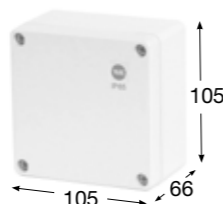

Obj.č. **68010** 1

Krabice SolidBOX IP65

- Tělo pouzdra z ABS
- Krytky šroubů součástí balení (pro dodržení krytí)
- Kovové šrouby

Rozměry	(mm)
Výška	105
Šířka	105
Hloubka	66

Normy: EN 60670-22

Obj.č. **68020** 1

Krabice SolidBOX IP65

- Tělo pouzdra z ABS
- Krytky šroubů součástí balení (pro dodržení krytí)
- Kovové šrouby

Rozměry	(mm)
Výška	105
Šířka	105
Hloubka	140

Normy: EN 60670-22

Obj.č. **68030** 1

Krabice SolidBOX IP65

- Tělo pouzdra z ABS
- Krytky šroubů součástí balení (pro dodržení krytí)
- Kovové šrouby

Rozměry	(mm)
Výška	75
Šířka	110
Hloubka	59

Normy: EN 60670-22

SolidBOX

HLADKÉ BOKY BEZ PROLISŮ / NEPRŮHLEDNÉ VÍKO / IP65

Obj.č. **68040** 1

Krabice SolidBOX IP65

- Tělo pouzdra z ABS
- Krytky šroubů součástí balení (pro dodržení krytí)
- Kovové šrouby

Rozměry	(mm)
Výška	75
Šířka	110
Hloubka	90

Normy: EN 60670-22

Obj.č. **68050** 1