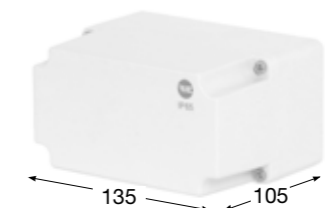

Obj.č. **68040** 1

Krabice SolidBOX IP65

- Tělo pouzdra z ABS
- Krytky šroubů součástí balení (pro dodržení krytí)
- Kovové šrouby

Rozměry	(mm)
Výška	75
Šířka	110
Hloubka	90

Normy: EN 60670-22

Obj.č. **68050** 1

Krabice SolidBOX IP65

- Tělo pouzdra z ABS
- Krytky šroubů součástí balení (pro dodržení krytí)
- Kovové šrouby

Rozměry	(mm)
Výška	74
Šířka	135
Hloubka	72

Normy: EN 60670-22

Obj.č. **68060** 1

Krabice SolidBOX IP65

- Tělo pouzdra z ABS
- Krytky šroubů součástí balení (pro dodržení krytí)
- Kovové šrouby

Rozměry	(mm)
Výška	74
Šířka	135
Hloubka	105

Normy: EN 60670-22

Obj.č. **68070** 1

Krabice SolidBOX IP65

- Tělo pouzdra z ABS
- Krytky šroubů součástí balení (pro dodržení krytí)
- Kovové šrouby

Rozměry	(mm)
Výška	105
Šířka	170
Hloubka	82

Normy: EN 60670-22

Obj.č. **68080** 1

Krabice SolidBOX IP65

- Tělo pouzdra z ABS
- Krytky šroubů součástí balení (pro dodržení krytí)
- Kovové šrouby

Rozměry	(mm)
Výška	105
Šířka	170
Hloubka	112