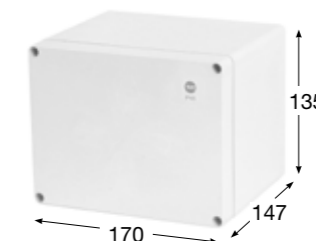

Obj.č. **68010** 1

Krabice SolidBOX IP65

- Tělo pouzdra z ABS
- Krytky šroubů součástí balení (pro dodržení krytí)
- Kovové šrouby

Rozměry	(mm)
Výška	105
Šířka	105
Hloubka	66

Normy: EN 60670-22

Obj.č. **68020** 1

Krabice SolidBOX IP65

- Tělo pouzdra z ABS
- Krytky šroubů součástí balení (pro dodržení krytí)
- Kovové šrouby

Rozměry	(mm)
Výška	105
Šířka	105
Hloubka	140

Normy: EN 60670-22

Obj.č. **68030** 1

Krabice SolidBOX IP65

Rozměry	(mm)
Výška	105
Šířka	170
Hloubka	82

Normy: EN 60670-22

Obj.č. **68080** 1

Krabice SolidBOX IP65

- Tělo pouzdra z ABS
- Krytky šroubů součástí balení (pro dodržení krytí)
- Kovové šrouby

Rozměry	(mm)
Výška	105
Šířka	170
Hloubka	112

Normy: EN 60670-22

Obj.č. **68090** 1

Krabice SolidBOX IP65

- Tělo pouzdra z ABS
- Krytky šroubů součástí balení (pro dodržení krytí)
- Kovové šrouby

Rozměry	(mm)
Výška	135
Šířka	170
Hloubka	147

Normy: EN 60670-22