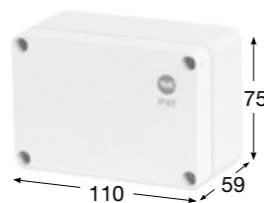

Obj.č. **68010** 1

Krabice SolidBOX IP65

- Tělo pouzdra z ABS
- Krytky šroubů součástí balení (pro dodržení krytí)
- Kovové šrouby

Rozměry	(mm)
Výška	105
Šířka	105
Hloubka	66

Normy: EN 60670-22

Obj.č. **68020** 1

Krabice SolidBOX IP65

- Tělo pouzdra z ABS
- Krytky šroubů součástí balení (pro dodržení krytí)
- Kovové šrouby

Rozměry	(mm)
Výška	105
Šířka	105
Hloubka	140

Normy: EN 60670-22

Obj.č. **68030** 1

Krabice SolidBOX IP65

- Tělo pouzdra z ABS
- Krytky šroubů součástí balení (pro dodržení krytí)
- Kovové šrouby

Rozměry	(mm)
Výška	75
Šířka	110
Hloubka	59

Normy: EN 60670-22

SolidBOX

HLADKÉ BOKY BEZ PROLISŮ / NEPRŮHLEDNÉ VÍKO / IP65

Obj.č. **68040** 1

Krabice SolidBOX IP65

- Tělo pouzdra z ABS
- Krytky šroubů součástí balení (pro dodržení krytí)
- Kovové šrouby

Rozměry	(mm)
Výška	75
Šířka	110
Hloubka	90

Normy: EN 60670-22

Obj.č. **68050** 1