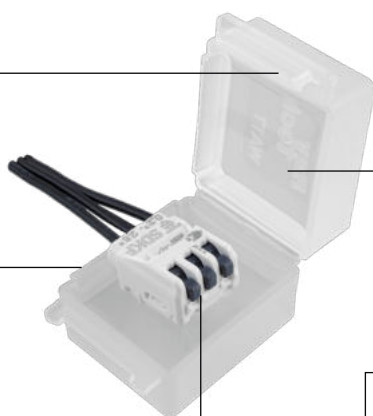

OCHRANNÉ GELOVÉ KRABIČKY

eleman

Ochrana svorky
před vnějšími
vlivy

Použitelné
pro nejběžnější
svorky na trhu

OCHRANNÉ GELOVÉ KRABIČKY

Gelové krabičky slouží pouze pro ochranu svorky - nenahrazují kabelovou spojku. Instalují se do vlhkých prostředí, kde spolehlivě chrání spojení vodičů ve svorce. Svorka i připojené vodiče jsou po instalaci obklopeny ochranným gelem a brání průniku vody. Jednoduše tak použijete svorky pro vnitřní prostředí do venkovního. Gelová výplň je zcela netoxická s neomezenou dobou použitelnosti (bez expirace). Krabičky mohou být použity i pod zemí (důležité je zabezpečit vnější ochranu před tlakem zeminy a před vytrhnutím vodičů z krabičky). Krabičky jsou UV odolné.

Obrázek	Obj. č.	Typové označení	Šířka	Výška	Hloubka	Montážní teplota (°C)	Barva	Bal./ks
	1005466	Watt	30 mm	26 mm	38 mm	-40 až +50	Transparentní	1

Jednoduchý systém
otevírání / zavírání

Předvyplněný gel
v těle krabičky

Zeslabená stěna
pro vložení kabelu

Svorka
pro spojení vodičů
(není součástí balení)

Rozměry:

Max. 5 vodičů
Max. 4 mm²

Max. 3 vodiče
Max. 2,5 mm²

Technické parametry

Krytí:
IPX8

Montážní teplota:
-40°C až +50°C

Maximální provozní
teplota: 90°C

Pro použití
pod vodou

Pro použití
pod zemí

- Transparentní (spoj je dobře viditelný)
- Rozebíratelný spoj
- Opakovatelné použití
- Zacvaknutím krabičky gel vyteče podél vodičů a zaizoluje svorku
- Bez data expirace (i po dlouhodobém skladování nevyschnou)
- Splňuje požadavky norem
DIN 52612, DIN 53481, DIN 53483
ČSN EN 50393