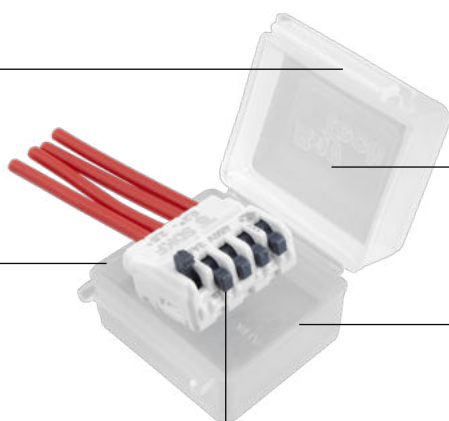

OCHRANNÉ GELOVÉ KRABIČKY

eleman

Ochrana svorky
před vnějšími
vlivy

Použitelné
pro nejběžnější
svorky na trhu

OCHRANNÉ GELOVÉ KRABIČKY

Gelové krabičky slouží pouze pro ochranu svorky - nenahrazují kabelovou spojku. Instalují se do vlhkých prostředí, kde spolehlivě chrání spojení vodičů ve svorce. Svorka i připojené vodiče jsou po instalaci obklopeny ochranným gelem a brání průniku vody. Jednoduše tak použijete svorky pro vnitřní prostředí do venkovního. Gelová výplň je zcela netoxická s neomezenou dobou použitelnosti (bez expirace). Krabičky mohou být použity i pod zemí (důležité je zabezpečit vnější ochranu před tlakem zeminy a před vytrhnutím vodičů z krabičky). Krabičky jsou UV odolné.

Obrázek	Obj. č.	Typové označení	Šířka	Výška	Hloubka	Montážní teplota (°C)	Barva	Bal./ks
	1005464	Pascal	38 mm	26 mm	30 mm	-40 až +50	Transparentní	1

Jednoduchý systém
otevírání / zavírání

Zeslabená stěna
pro vložení kabelu

Předvyplněný gel
v těle krabičky

Zeslabená stěna
pro vložení kabelu

Svorka
pro spojení vodičů
(není součástí balení)

Rozměry:

	Max. 3 vodiče Max. 2,5 mm ²
	Max. 5 vodičů Max. 2,5 mm ²
	Max. 3 vodiče Max. 1,5 mm ²

Technické parametry

- Krytí: IPX8
- Montážní teplota: -40°C až +50°C
- Maximální provozní teplota: 90°C
- Pro použití pod vodou
- Pro použití pod zemí

- Transparentní (spoj je dobře viditelný)
- Rozebíratelný spoj
- Opakovatelné použití
- Zacvaknutím krabičky gel vyteče podél vodičů a zaizoluje svorku
- Bez data expirace (i po dlouhodobém skladování nevyschnou)
- Splňuje požadavky norem
DIN 52612, DIN 53481, DIN 53483
ČSN EN 50393