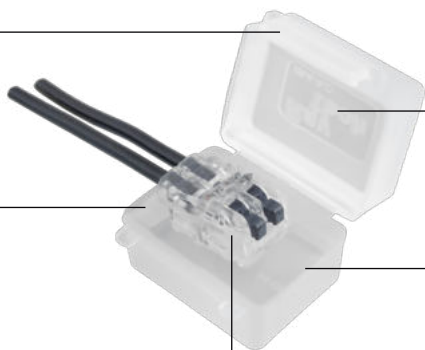

OCHRANNÉ GELOVÉ KRABIČKY

eleman

Ochrana svorky
před vnějšími
vlivy

Použitelné
pro nejběžnější
svorky na trhu

OCHRANNÉ GELOVÉ KRABIČKY

Gelové krabičky slouží pouze pro ochranu svorky - nenahrazují kabelovou spojku. Instalují se do vlhkých prostředí, kde spolehlivě chrání spojení vodičů ve svorce. Svorka i připojené vodiče jsou po instalaci obklopeny ochranným gelem a brání průniku vody. Jednoduše tak použijete svorky pro vnitřní prostředí do venkovního. Gelová výplň je zcela netoxická s neomezenou dobou použitelnosti (bez expirace). Krabičky mohou být použity i pod zemí (důležité je zabezpečit vnější ochranu před tlakem zeminy a před vytrhnutím vodičů z krabičky). Krabičky jsou UV odolné.

Obrázek	Obj. č.	Typové označení	Šířka	Výška	Hloubka	Montážní teplota (°C)	Barva	Bal./ks
	1005462	Isaac	30 mm	23 mm	24 mm	-40 až +50	Transparentní	1

Jednoduchý systém
otevírání / zavírání

Předvyplněný gel
v těle krabičky

Zeslabená stěna
pro vložení kabelu

Zeslabená stěna
pro vložení kabelu

Rozměry:

Svorka
pro spojení vodičů
(není součástí balení)

	Max. 2 vodiče Max. 2,5 mm ²
	Max. 3 vodiče Max. 4 mm ²
	Max. 2 vodiče Max. 2,5 mm ²

Pro použití
pod vodou

🔧

Pro použití
pod zemí

- Transparentní (spoj je dobře viditelný)
- Rozebíratelný spoj
- Opakovatelné použití
- Zacvaknutím krabičky gel vyteče podél vodičů a zaizoluje svorku
- Bez data expirace (i po dlouhodobém skladování nevyschnou)
- Splňuje požadavky norem
DIN 52612, DIN 53481, DIN 53483
ČSN EN 50393