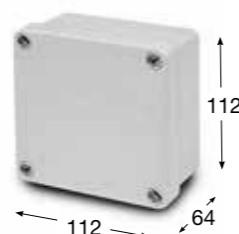

Krabice AcquaBOX IP55

- Tělo pouzdra z ABS
- Naklapávací víčko
- Hladké boky

Rozměry (mm)	
Výška	90
Šířka	90
Hloubka	42

Normy: EN 60670-22

Obj.č. **3063** 5 180

Krabice AcquaBOX IP55

- Tělo pouzdra z ABS
- Naklapávací víčko
- Hladké boky

Rozměry (mm)	
Výška	110
Šířka	110
Hloubka	51

Normy: EN 60670-22

Obj.č. **3071** 5 125

Krabice AcquaBOX IP55

- Tělo pouzdra z ABS
- Horní kryt se závěsy
- Rychlošrouby (otočení o 1/4 otáčky)

Rozměry (mm)	
Výška	112
Šířka	112
Hloubka	64

Normy: EN 60670-22

AcquaBOX

HLADKÉ BOKY BEZ PROLISŮ / NEPRŮHLEDNÉ VÍKO / IP65

Obj.č. **3072** 4 80

Krabice AcquaBOX IP55

- Tělo pouzdra z ABS
- Horní kryt se závěsy
- Rychlošrouby (otočení o 1/4 otáčky)

Rozměry (mm)	
Výška	120
Šířka	160
Hloubka	73

Krabice AcquaBOX IP55

- Tělo pouzdra z ABS
- Horní kryt se závěsy
- Rychlošrouby (otočení o 1/4 otáčky)

Rozměry (mm)	
Výška	250
Šířka	320
Hloubka	135

Normy: EN 60670-22