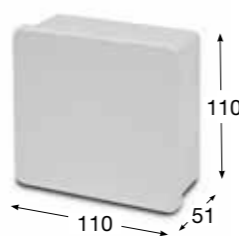

Krabice AcquaBOX IP55

- Tělo pouzdra z ABS
- Naklapávací víčko
- Hladké boky

Rozměry (mm)	
Výška	90
Šířka	90
Hloubka	42

Normy: EN 60670-22

Obj.č. **3063** 5 180

Krabice AcquaBOX IP55

- Tělo pouzdra z ABS
- Naklapávací víčko
- Hladké boky

Rozměry (mm)	
Výška	110
Šířka	110
Hloubka	51

Normy: EN 60670-22

Obj.č. **3071** 5 125

Krabice AcquaBOX IP55

- Tělo pouzdra z ABS
- Horní kryt se závěsy
- Rychlošrouby (otočení o 1/4 otáčky)

Rozměry (mm)	
Výška	112
Šířka	112
Hloubka	64

Normy: EN 60670-22

AcquaBOX

HLADKÉ BOKY BEZ PROLISŮ / NEPRŮHLEDNÉ VÍKO / IP65

Obj.č. **3072** 4 80

Krabice AcquaBOX IP55

- Tělo pouzdra z ABS
- Horní kryt se závěsy
- Rychlošrouby (otočení o 1/4 otáčky)

Rozměry (mm)	
Výška	120
Šířka	160
Hloubka	73

Obj.č. **3074** 1 28

Krabice AcquaBOX IP55

- Tělo pouzdra z ABS
- Horní kryt se závěsy
- Rychlošrouby (otočení o 1/4 otáčky)

Rozměry (mm)	
Výška	182
Šířka	235
Hloubka	95

Normy: EN 60670-22

Obj.č. **3075** 1 10