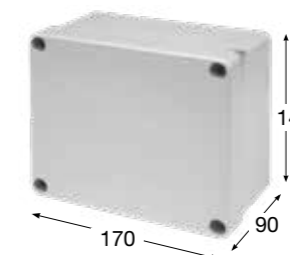

Normy: EN 60670-22

AcquaBOX

HLADKÉ BOKY BEZ PROLISŮ / NEPRŮHLEDNÉ VÍKO / IP65

Obj.č. **3072** 4 80

Krabice AcquaBOX IP55

- Tělo pouzdra z ABS
- Horní kryt se závěsy
- Rychlošrouby (otočení o 1/4 otáčky)

Rozměry (mm)	
Výška	120
Šířka	160
Hloubka	73

Normy: EN 60670-22

Obj.č. **3073** 1 48

Krabice AcquaBOX IP55

- Tělo pouzdra z ABS
- Horní kryt se závěsy
- Rychlošrouby (otočení o 1/4 otáčky)

Rozměry (mm)	
Výška	140
Šířka	170
Hloubka	90

Normy: EN 60670-22

Obj.č. **3074** 1 28

Krabice AcquaBOX IP55

- Tělo pouzdra z ABS
- Horní kryt se závěsy
- Rychlošrouby (otočení o 1/4 otáčky)

Rozměry (mm)	
Výška	182
Šířka	235
Hloubka	95

Normy: EN 60670-22

Obj.č. **3075** 1 10

Krabice AcquaBOX IP55

- Tělo pouzdra z ABS
- Horní kryt se závěsy
- Rychlošrouby (otočení o 1/4 otáčky)

Rozměry (mm)	
Výška	250
Šířka	320
Hloubka	135

Normy: EN 60670-22