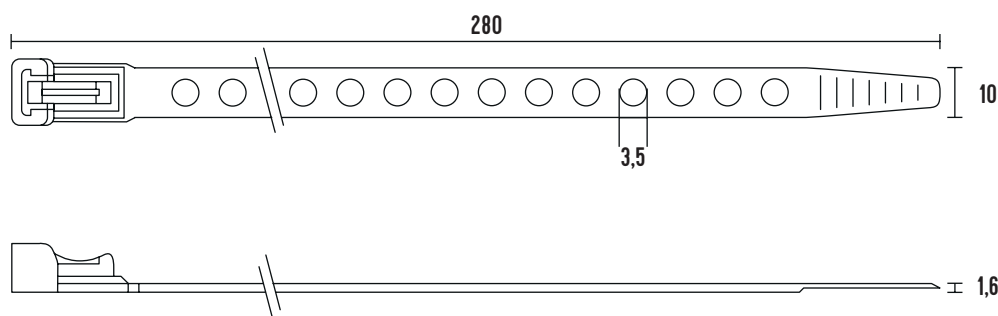

Rozměry

eleman

ELEMAN spol. s r.o.

Olomoucká 107, 796 01 Prostějov
tel.: +420 739 201 336
e-mail: info@eleman.cz