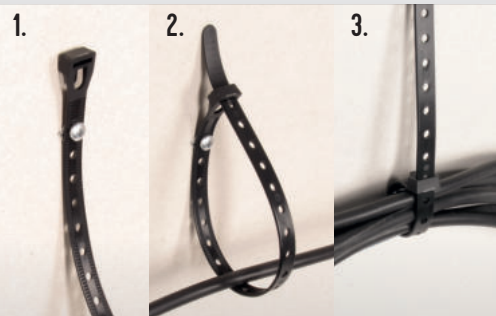

OTEVÍRATELNÉ VÁZACÍ PÁSKY S MONTÁŽNÍM OTVOREM - KABEL-FIXX

eleman

Otevíratelné a znovu použitelné

S otvory (3,5 mm) pro upevnění

Vázací (stahovací) pásky - otevíratelné, s montážním otvorem

Jedná se o produkt s širokým rozsahem použitelnosti a nalezne využití v nejrůznějších aplikacích. Díky snadnému použití jednoduše nahradí drát, lepicí pásku, příze a další materiál. Používají se např. pro organizaci vodičů v rozváděči nebo při elektroinstalaci. Vysoce kvalitní pásky jsou vyrobeny z Polyamidu (PA6,6) bez halogenů a silikonu. Pásky mají uzavírání a dají se otevřít a znovu použít. Pásky mají otvory (3,5 mm) a díky nim se mohou upevnit ke zdi nebo k podložce např. pomocí vrutu. Tyto pásky nabízíme v délkách 200 mm až 385 mm, s pevností v tahu až 84 kg.

Obrázek	Obj. č.	Typové označení	Délka pásku	Šířka pásku	Materiál	Balení
	1794020	Kabel-Fixx	280 mm	10 mm	Polyamid 6.6	100 ks

Technická specifikace

- Barva - černá
- Materiál - PA 6,6
- Bezhalogenové
- UV odolné
- Odolnost proti hoření UL 94-V2
- Šířka pásku 10 mm
- Délka pásku 280 mm
- Průměr max 75 mm
- Průměr otvorů 3,5 mm
- Pevnost v tahu 84 kg
- Teplotní stabilita -45 až +85 °C