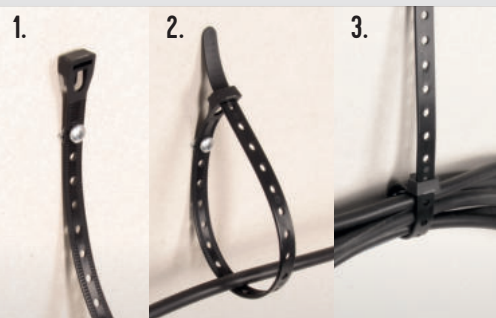

OTEVÍRATELNÉ VÁZACÍ PÁSKY S MONTÁŽNÍM OTVOREM - KABEL-FIXX

eleman

Otevíratelné a znovu použitelné

S otvory (3,5 mm) pro upevnění

Vázací (stahovací) pásky - otevíratelné, s montážním otvorem

Jedná se o produkt s širokým rozsahem použitelnosti a nalezne využití v nejrůznějších aplikacích. Díky snadnému použití jednoduše nahradí drát, lepicí pásku, příze a další materiál. Používají se např. pro organizaci vodičů v rozváděči nebo při elektroinstalaci. Vysoce kvalitní pásky jsou vyrobeny z Polyamidu (PA6,6) bez halogenů a silikonu. Pásky mají uzavírání a dají se otevřít a znovu použít. Pásky mají otvory (3,5 mm) a díky nim se mohou upevnit ke zdi nebo k podložce např. pomocí vrutu. Tyto pásky nabízíme v délkách 200 mm až 385 mm, s pevností v tahu až 84 kg.

Obrázek	Obj. č.	Typové označení	Délka pásku	Šířka pásku	Materiál	Balení
	1794010	Kabel-Fixx	200 mm	10 mm	Polyamid 6.6	100 ks

Technická specifikace

- Barva - černá
- Materiál - PA 6,6
- Bezhalogenové
- UV odolné
- Odolnost proti hoření UL 94-V2
- Šířka pásku 10 mm
- Délka pásku 200 mm
- Průměr max 50 mm
- Průměr otvorů 3,5 mm
- Pevnost v tahu 84 kg
- Teplotní stabilita -45 až +85 °C