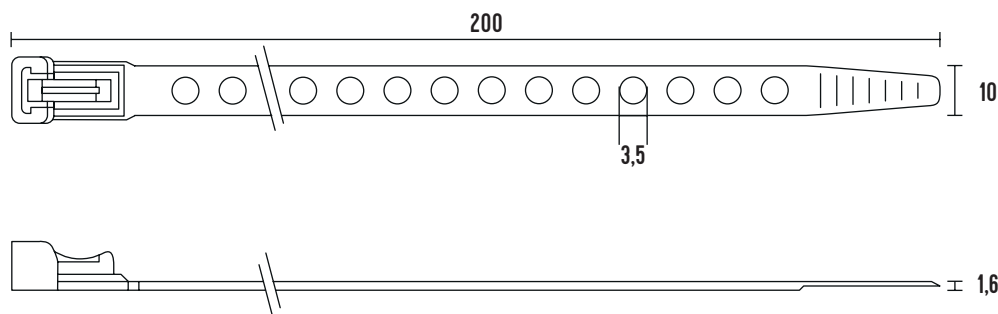

Rozměry

eleman

ELEMAN spol. s r.o.

Olomoucká 107, 796 01 Prostějov

tel.: +420 739 201 336

e-mail: info@eleman.cz