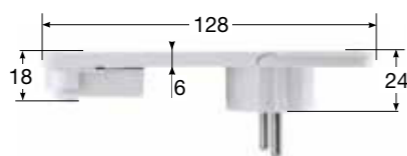

**EXTRA PLOCHÁ VIDLICE 1110**

Extra plochá  
(v zásuvce téměř  
nezabírá místo)

Vhodná pro použití  
za nábytek

Snadné vytažení  
ze zásuvky pomocí držáku

Obj.č. **1110**

Vidlice 1110

- Barva - bílá (RAL 9003)
- 16 A, 250 V
- Materiál PVC

**GUMOVÁ SAMOLEPÍCÍ LIŠTA PRO KABELY - CANALROLL**

Obj.č. **71501A**

Canalroll

- Samolepicí gumová lišta
- Instalace bez použití speciálních nástrojů, lze krájet nůžkami
- Délka lišty 5 metrů
- Vyrobená ze samozhášivého materiálu