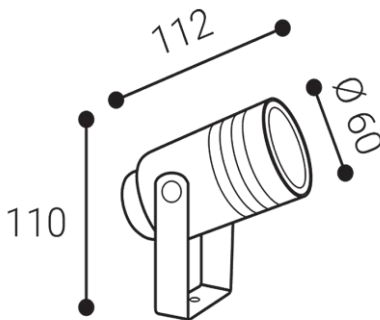

NAVY, A

Name	NAVY, A
Code	5131204
Color	ANTRACITE / RAL 7024
Power	35W-GU10 ± 10 %
Lumen output	N/A
Color temperature	N/A
Efficacy	N/A
Driver	N/A
Electrical insulation class	
Voltage / Frequency	220-240V/50-60Hz
Color Rendering Index	N/A
SDCM	N/A
Light beam angle	N/A
Unified Glare Rating	N/A
Light source	LED
Dimmable	ON/OFF
LED Lifetime	N/A
Warranty	5 YEAR
Ingress Protection	IP 54
Material	ALUMINIUM/GLASS

N/A

5 YEAR

Other data

IP 54

ALUMINIUM/GLASS

EN

Outdoor orientable miniprojektor for floor, wall or ceiling mounting with ground spike. Lampholder for GU10 LED source.
Housing made of aluminium, tempered glass.
Available in anthracite color.
Application:
accented lighting for outdoor areas (gardens, trees, walls)

CZ

Venkovní nastavitelný reflektor pro montáž na strop, zeď nebo podlahu se zemním hrotem. Světelný zdroj - LED GU10.
Svítidlo je vyrobeno z hliníku, tvrzené sklo.
K dispozici v antracitu.
Použití:
bodové venkovní osvětlení pro venkovní prostory (zahrady, stromy, fasáda)

DE

Außenorientierbarer Miniprojektor für Boden-, Wand- oder Deckenmontage mit Erdspeiß. Lampenfassung für GU10 LED-Quelle.
Gehäuse aus Aluminium, Hartglas. Erhältlich in Anthrazit.
Anwendung:
Akzentuierte Außenbeleuchtung für Außenbereiche (Gärten, Bäume, Wände)