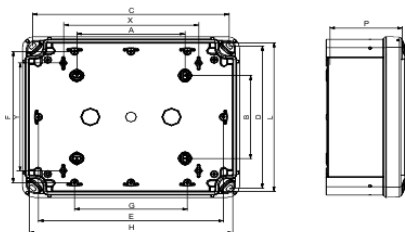

NSYTBS11116

skříň. ABS IP66 IK07 RAL7035 vnitř.V105Š105H55
vněj.V116Š116H62 nepr.kryt V10

Hlavní parametry

Řada	Thalassa
Označení výrobku	Thalassa TBS
Použití zařízení	Víceúčelové
Typ produktu nebo součásti	Průmyslová skříňka
Výška	116 mm
Šířka	116 mm
Hloubka	62 mm
Vnitřní výška	105 mm
Vnitřní šířka	105 mm
Vnitřní hloubka	55 mm
Montáž rozvodnice	Nástěnná montáž
Sestava zařízení	1 x tělo 1 x kryt 4 x kryt šroubu
Počet kusů na sadu	Sada 5
Typ těla	Jednodílný odlitek
Typ čelního krytu	Nízký plný kryt
Upevnění krytu	Plastové šrouby
Typ zámku	Mimo uzavřené oblasti : plochý šroubovák uchycený šroub
Odnímatelné díly	Kryt, šrouby

Doplňěk

Materiál	ABS (akrylonitril butadien-styren)
Barva	Šedá (RAL 7035)
Standardy	IEC 62208
Certifikace výrobku	DEMKO SEMKO TÜV
Třída el. izolace	Třída II
Stupeň krytí IP	IP66 podle NEMA 4.4X
Stupeň ochrany IK	IK07 podle IEC 62262
Požární odolnost	650 °C podle IEC 60695-2-11
Teplota okolí pro uskladnění	-15...40 °C
Teplota okolního vzduchu pro provoz	-25...60 °C
Hmotnost přístroje	0,151 kg