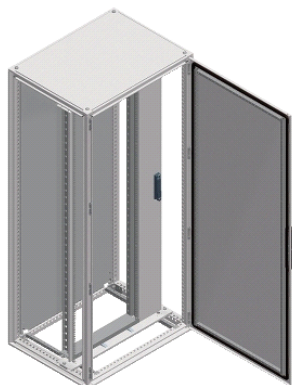

NSYRSW40

Spacial SF/SM 19" mimostředný otočný rám -
2000x800 mm - 40 mod.

Hlavní parametry

Řada	Spacial
Příslušenství / náhradní díly	Montážní příslušenství
Typ produktu nebo součásti	19" rack
Použití zařízení	Elektronické aplikace
Pro jmenovité rozměry skříně	Š: 2000 mm
Typ skříně	Excentricky otočná
Montážní poloha	Na konstrukci skříně
Kompatibilní řada	Spacial SF Spacial SM
Sestava zařízení	Upevňovací prvky 2 800 mm držák výkyvného rámu 1 rám na závěsu 1 boční víko s rukojetí
Počet kusů na sadu	Sada 1
Počet jednotek 19"	40

Doplněk

Materiál	Ocel
Barva	Boční deska : šedá RAL 7035
Povrchová úprava	Pozinkovaný
Typ zámku	Rukojeť s kuličkovým zámkem
Upevnění	Upevňovacím prvkem
Přizpůsobení montáže	Nastavitelná hloubka po 25 mm
Trvalé dovolené zatížení	3 kg na jednotku
Otevřená skříň 19"	Oboustranné 120 °
Výška	2000 mm
Šířka	800 mm
Hloubka	1901 mm