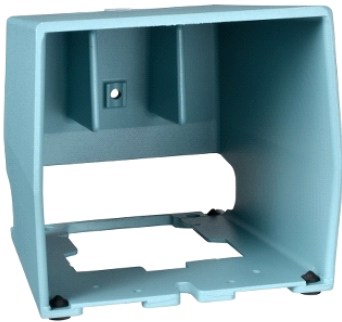

XPEZ911

jednoduchý ochranný kryt pro oranžový kovový
nášlapný spínač

Hlavní parametry

Řada výrobků	Harmony XPE
Popis příslušenství / samostatného dílu	Jednoduchý ochranný kryt
Příslušenství / náhradní díly	Ochranný kryt
Příslušenství / náhradní díly	Náhradní díly Samostatné díly
Kompatibilita	XPER
Příslušenství / umístění samostatných dílů	Kovový nožní spínač