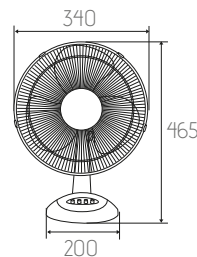

**GREENBERRY**

**VENETO 30**

DESK FAN

Parameters

	40W
	220-240V~ 50/60Hz
	" 30
	3 SPEED LEVELS

<b>GREENBERRY</b>	Colour/EAN
14805	Black 5907540958639
23812	White/Grey 5905339238122

Dimensions  
[mm]

Package