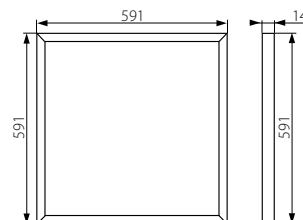

AVAR 6060 40W-NW

AVAR 6060 40W-CW
AVAR 6060 40W-WW