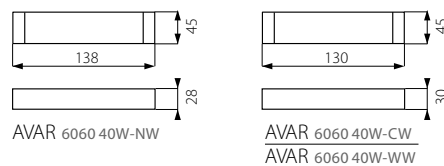

**HIGH
LUMEN**

AVAR LED

Rámeček LED
Rámček LED

AVAR LED

AVAR 6060 40W-NW

AVAR 6060 40W-CW
AVAR 6060 40W-WW

| | |
|----------------------|---------|
| 220-240V~ 50/60Hz | LED SMD |
| 40 | 110 |
| 25 000 [h] | ↑ |
| ≥15000 | IP 20 |
| 0,5 [m] | ↑ |
| ↑ | ↑ |
| Ra ≥80 | ↑ |
| CE | EAC |

Kanlux

| | Kanlux | Tc [K] | lm |
|------------------|--------|--------|------|
| AVAR 6060 40W-NW | 26770 | 4000 | 3600 |
| AVAR 6060 40W-CW | 26771 | 6000 | 3800 |
| AVAR 6060 40W-WW | 26772 | 3000 | 3400 |

CZ

rámeček: hliníková slitina / panel: bílý / stříbrný
těleso svítidla: hliníková slitina / panel: plast

SK

rámček: hliníková zliatina / panel: biely / strieborný
teleso svietidla: hliníková zliatina / panel: plast