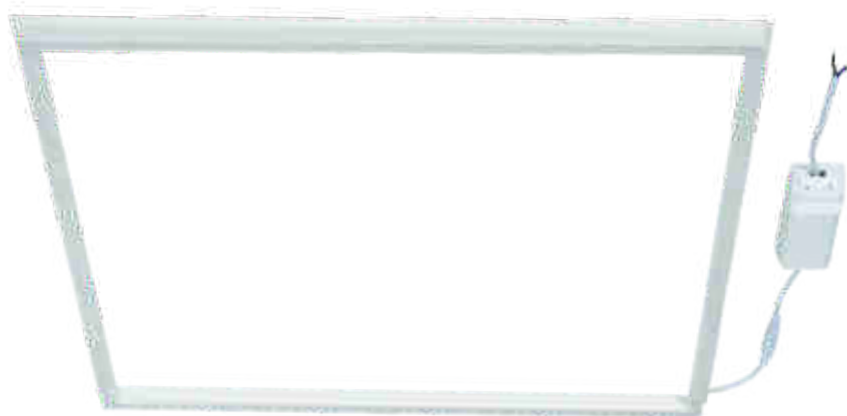

**HIGH
LUMEN**

AVAR LED

Rámeček LED
Rámček LED

AVAR LED

AVAR 6060 40W-NW

AVAR 6060 40W-CW
AVAR 6060 40W-WW

| | |
|----------------------|---------|
| 220-240V~ 50/60Hz | LED SMD |
| 40 | 110 |
| 25 000 [h] | ↑ |
| ≥15000 | IP 20 |
| 0,5 [m] | ↑ |
| ↑ | ↑ |
| Ra ≥80 | ↑ |
| CE | EAC |

Kanlux

| | Kanlux | Tc [K] | lm |
|------------------|--------|--------|------|
| AVAR 6060 40W-NW | 26770 | 4000 | 3600 |
| AVAR 6060 40W-CW | 26771 | 6000 | 3800 |
| AVAR 6060 40W-WW | 26772 | 3000 | 3400 |

CZ

rámeček: hliníková slitina / panel: bílý / stříbrný
těleso svítidla: hliníková slitina / panel: plast

SK

rámček: hliníková zliatina / panel: biely / strieborný
teleso svietidla: hliníková zliatina / panel: plast